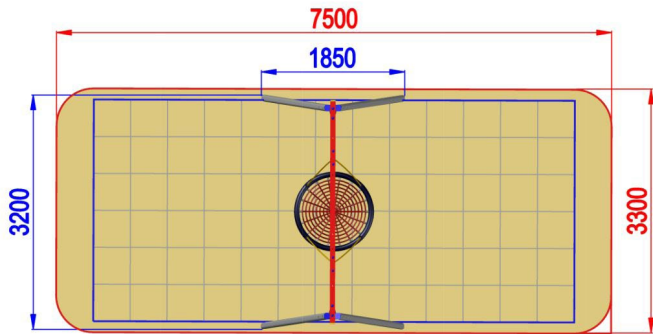

B0400R Kierrätysmuovi linnunpesäkeinu

Tuotetiedot

Pituus	1850 mm
Leveys	3200 mm
Korkeus	2150 mm
Turva-alue	25 m ²
Maksimi putoamiskorkeus	1170 mm
Ikäsuositus	+0 v.
Käyttäjää kerralla	7
Asennusaika	2 h / 2 hlö
Perustustyyppi	Betonointi