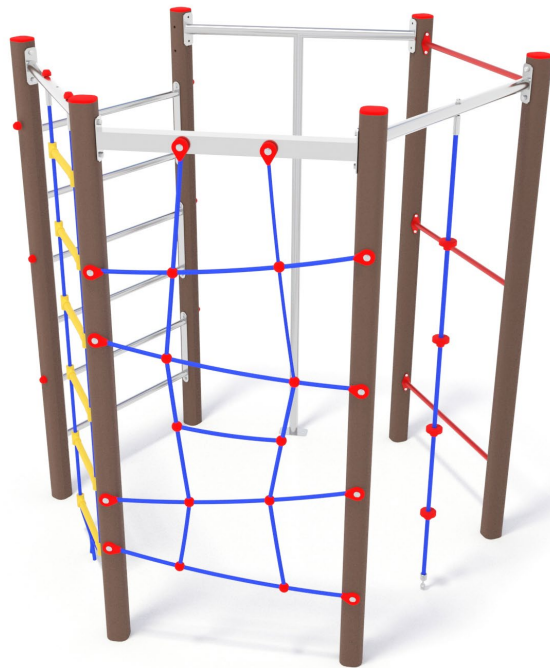

C0100R Kierrätysmuovi kiipeilyteline

Tuotetiedot

Pituus	2190 mm
Leveys	1900 mm
Korkeus	1800 mm
Turva-alue	30 m ²
Maksimi putoamiskorkeus	1400 mm
Ikäsuositus	+3 v.
Käyttäjää kerralla	13
Asennusaika	6 h / 2 hlö
Perustustyyppi	Betonointi

Materiaalitiedot

Metalliosat	Ruostumaton teräs, alumiini
Tolpat	Metalli/kierrätysmuovi
Köydet	Teräsvahvisteiset