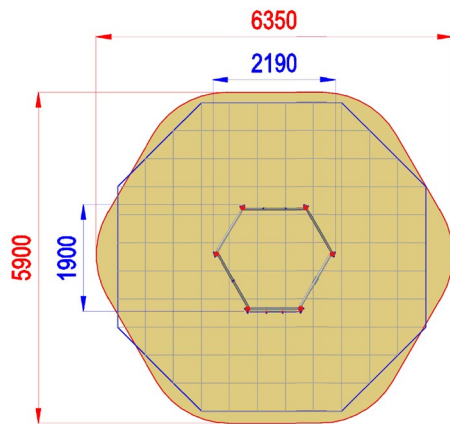

C0100R Kierrätysmuovi kiipeilyteline

Tuotetiedot

Pituus	2190 mm
Leveys	1900 mm
Korkeus	1800 mm
Turva-alue	30 m ²
Maksimi putoamiskorkeus	1400 mm
Ikäsuositus	+3 v.
Käyttäjää kerralla	13
Asennusaika	6 h / 2 hlö
Perustustyyppi	Betonointi