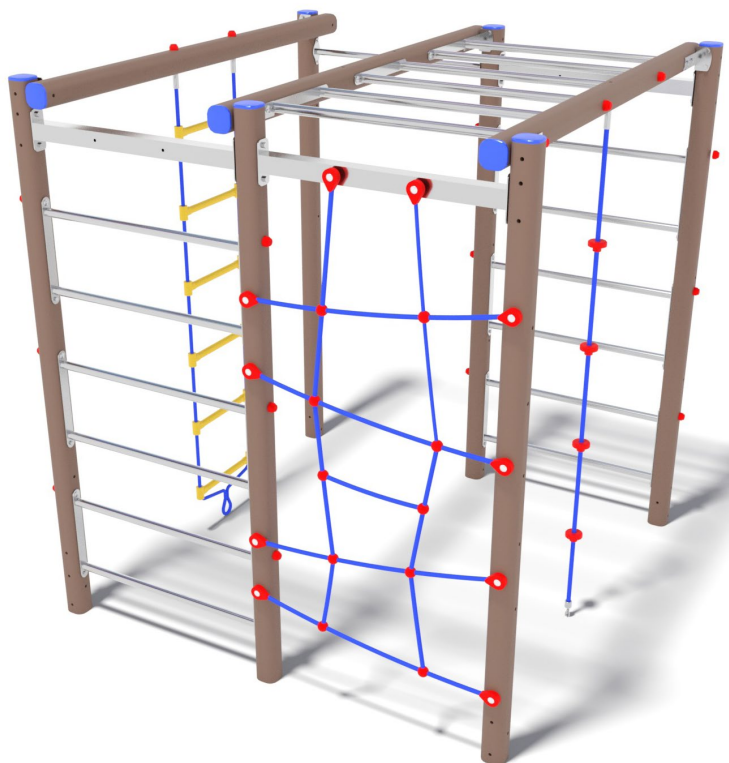

C0300R Kierrätysmuovi kiipeilyteline

Tuotetiedot

Pituus	1990 mm
Leveys	1990 mm
Korkeus	1800 mm
Turva-alue	29 m ²
Maksimi putoamiskorkeus	1800 mm
Ikäsuositus	+3 v.
Käyttäjää kerralla	18
Asennusaika	7 h / 2 hlö
Perustustyyppe	Betonointi

Materiaalitiedot

Metalliosat	Ruostumaton teräs, alumiini
Tolpat	Metalli/kierrätysmuovi
Köydet	Teräsvahvisteiset