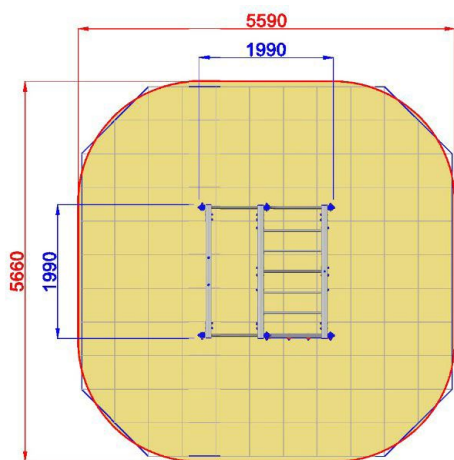

C0300R Kierrätysmuovi kiipeilyteline

Tuotetiedot

Pituus	1990 mm
Leveys	1990 mm
Korkeus	1800 mm
Turva-alue	29 m ²
Maksimi putoamiskorkeus	1800 mm
Ikäsuositus	+3 v.
Käyttäjää kerralla	18
Asennusaika	7 h / 2 hlö
Perustustyyppe	Betonointi