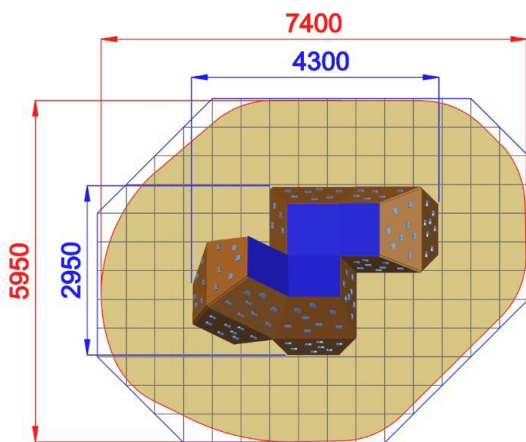

# C0800.SCL1-14R Kierrätysmuovi kiipeilyteline

## Tuotetiedot

Pituus	4300 mm
Leveys	2950 mm
Korkeus	2400 mm
Turva-alue	36 m <sup>2</sup>
Maksimi putoamiskorkeus	2400 mm
Ikäsuositus	+6 v.
Käyttäjää kerralla	10
Asennusaika	10 h / 2 hlö
Perustustyyppi	Betonointi