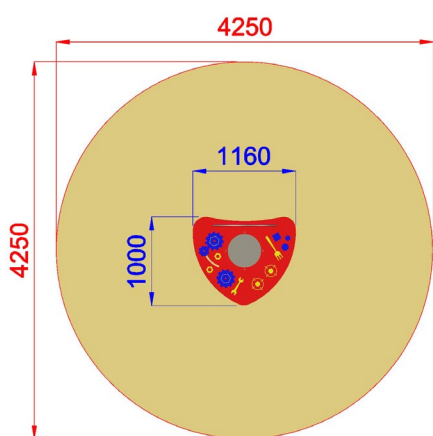

ES1100.U0600 Hiekkapöytä

Tuotetiedot

Pituus	1160 mm
Leveys	1000 mm
Korkeus	600 mm
Turva-alue	15 m ²
Ikäsuositus	+0 v.
Käyttäjiä kerralla	4
Asennusaika	4 h / 2 hlö
Perustustyyppi	Betonointi

Materiaalitiedot