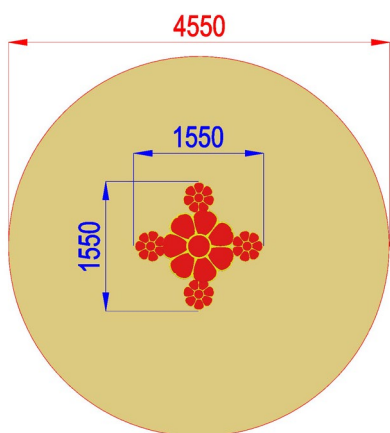

I0680 Istuinryhmä

Tuotetiedot

Pituus	1970 mm
Leveys	1970 mm
Korkeus	1000 mm
Turva-alue	20 m ²
Maksimi putoamiskorkeus	500 mm
Ikäsuositus	+2 v.
Käyttäjää kerralla	4
Asennusaika	3 h / 2 hlö
Perustustyyppe	Betonointi