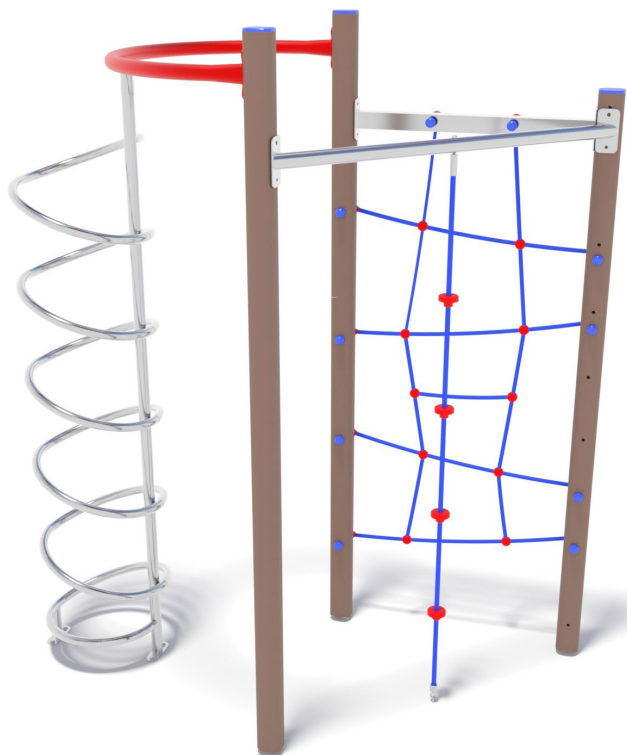

PS-14.PAL-08R Kierrätysmuovi kiipeilyteline

Tuotetiedot

Pituus	1060 mm
Leveys	2150 mm
Korkeus	2500 mm
Turva-alue	20 m ²
Maksimi putoamiskorkeus	1400 mm
Ikäsuositus	+0 v.
Käyttäjää kerralla	10
Asennusaika	4 h / 2 hlö
Perustustyyppi	Betonointi

Materiaalitiedot

Metalliosat	Ruostumaton teräs, sinkitty teräs
Tolpat	Metalli/kierrätysmuovi
Köydet	Teräsvahvisteiset