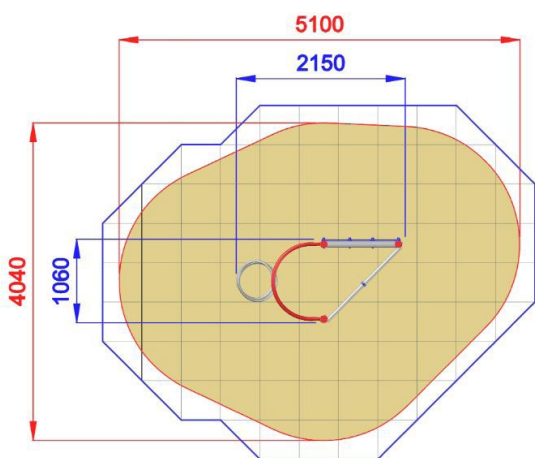

PS-14.PAL-08R Kierrätysmuovi kiipeilyteline

Tuotetiedot

Pituus	1060 mm
Leveys	2150 mm
Korkeus	2500 mm
Turva-alue	20 m ²
Maksimi putoamiskorkeus	1400 mm
Ikäsuositus	+0 v.
Käyttäjää kerralla	10
Asennusaika	4 h / 2 hlö
Perustustyyppi	Betonointi