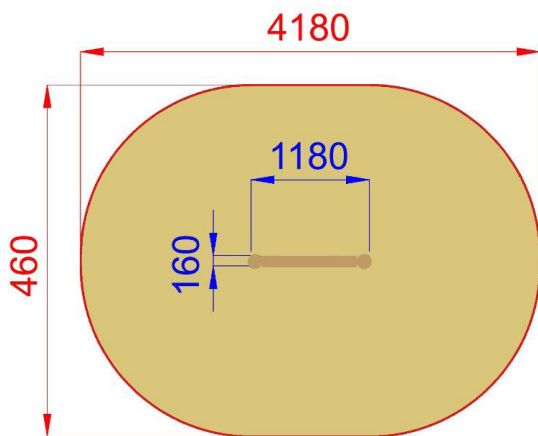

U0600.L.BV-4 style PRIMITIV Toimintoseinä

Tuotetiedot

| | |
|--------------------|-------------------|
| Pituus | 1180 mm |
| Leveys | 160 mm |
| Korkeus | 1000 mm |
| Turva-alue | 11 m ² |
| Ikäsuositus | +0 v. |
| Käyttäjiä kerralla | 1 |
| Asennusaika | 1 h / 2 hlö |
| Perustustyyppi | Betonointi |