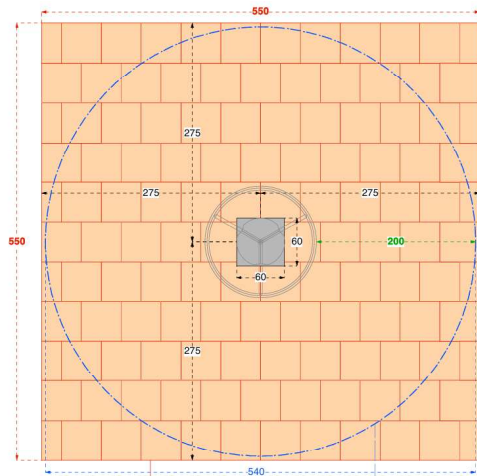

O12410-PFA Esteetön karuselli

Tuotetiedot

Pituus	1400 mm
Leveys	1400 mm
Korkeus	940 mm
Turva-alue	22,9 m ²
Maksimi putoamiskorkeus	490 mm
Ikäsuositus	+3 v.
Käyttäjää kerralla	3-8
Asennusaika	h/2hlö
Perustustyyppi	Maa-ankkurit
Hiilijalanjälki	kg CO ₂ e