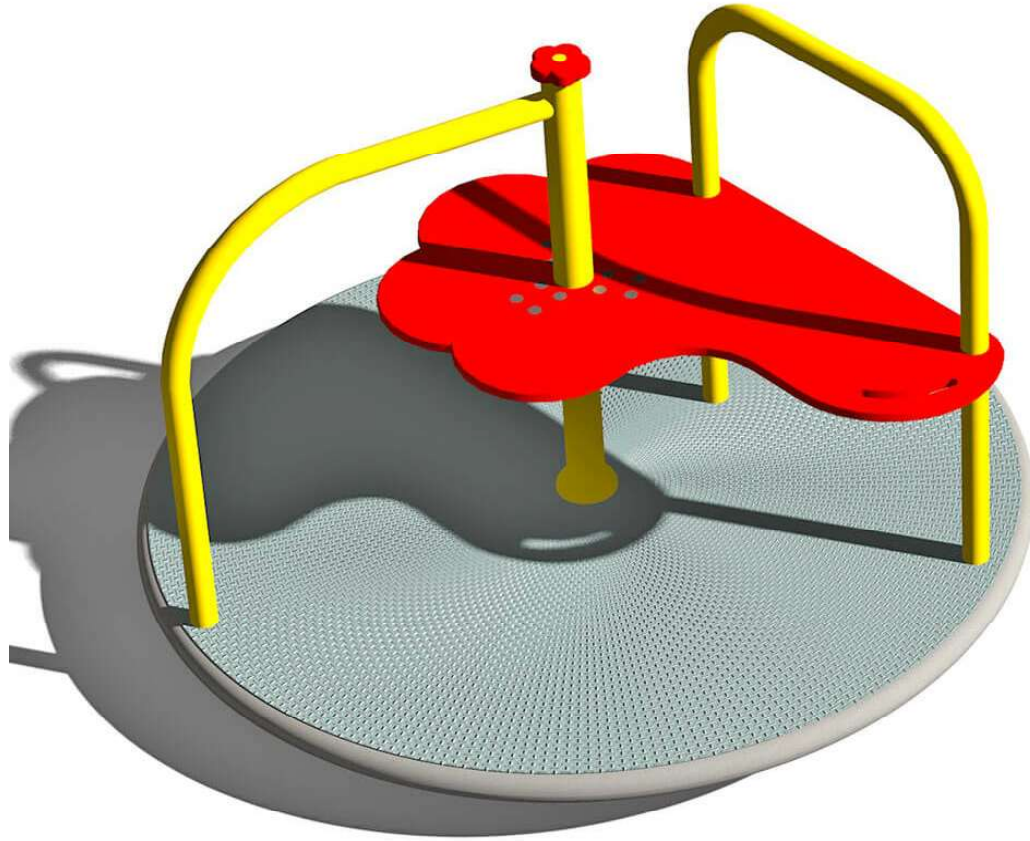

O12410-PFA Esteetön karuselli

Tuotetiedot

Pituus	1400 mm
Leveys	1400 mm
Korkeus	940 mm
Turva-alue	22,9 m ²
Maksimi putoamiskorkeus	490 mm
Ikäsuositus	+3 v.
Käyttäjää kerralla	3-8
Asennusaika	h/2hlö
Perustustyyppi	Maa-ankkurit
Hiilijalanjälki	kg CO ₂ e

Materiaalitiedot

Metalliosat	Kuumasinkitty jauhemaalattu teräs
Istuin	Polyeteeni
Alusta	Liukumaton alumiini