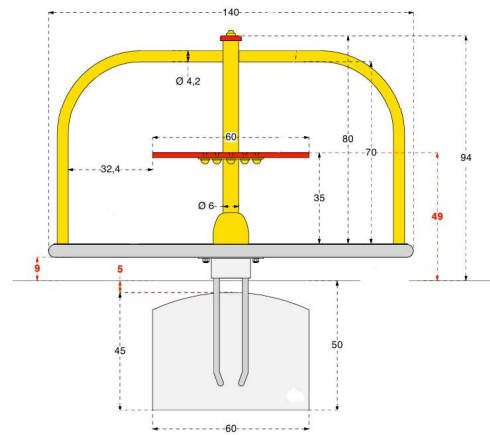

O12410-PFA Esteetön karuselli

Tuotetiedot

Pituus	1400 mm
Leveys	1400 mm
Korkeus	940 mm
Turva-alue	22,9 m ²
Maksimi putoamiskorkeus	490 mm
Ikäsuositus	+3 v.
Käyttäjää kerralla	3-8
Asennusaika	h/2hlö
Perustustyyppi	Maa-ankkurit
Hiilijalanjälki	kg CO ₂ e