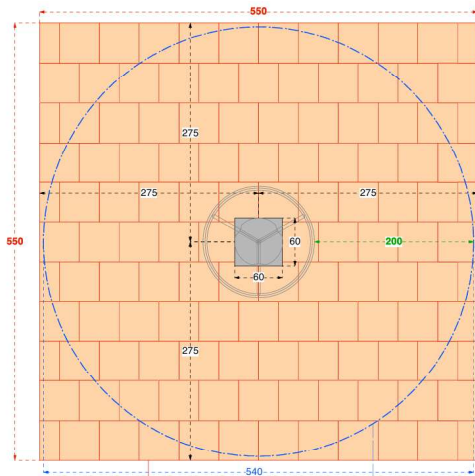

012410 Karuselli

Tuotetiedot

Pituus	1400 mm
Leveys	1400 mm
Korkeus	940 mm
Turva-alue	22,9 m ²
Maksimi putoamiskorkeus	490 mm
Ikäsuositus	+3 v.
Käyttäjää kerralla	3-8
Asennusaika	h/2hlö
Perustustyyppi	Maa-ankkurit
Hiilijalanjälki	kg CO ₂ e