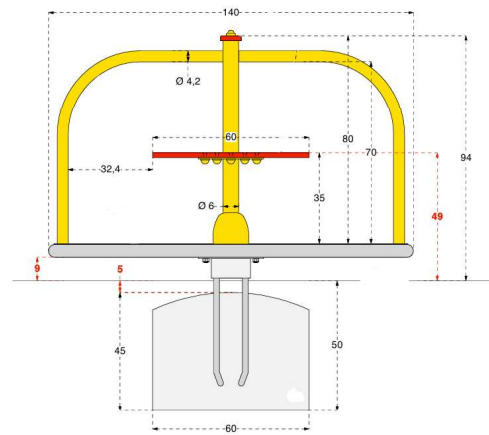

012410 Karuselli

Tuotetiedot

Pituus	1400 mm
Leveys	1400 mm
Korkeus	940 mm
Turva-alue	22,9 m ²
Maksimi putoamiskorkeus	490 mm
Ikäsuositus	+3 v.
Käyttäjää kerralla	3-8
Asennusaika	h/2hlö
Perustustyyppi	Maa-ankkurit
Hiilijalanjälki	kg CO ₂ e