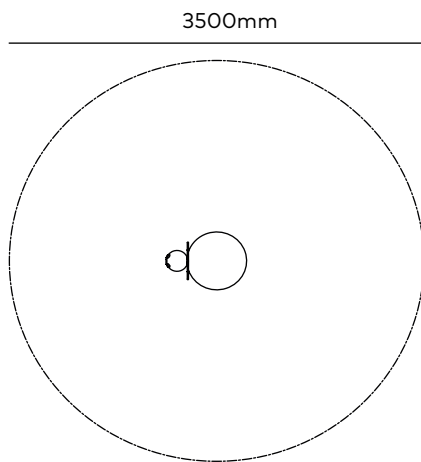

# 515557401 Ferdy possu taaperoille

## Tuotetiedot

Pituus	500 mm
Leveys	680 mm
Korkeus	390 mm
Turva-alue	9,62 m <sup>2</sup>
Maksimi putoamiskorkeus	500 mm
Ikäsuositus	+ 1 v.
Käyttäjää kerralla	1
Perustustyypä	Betonointi