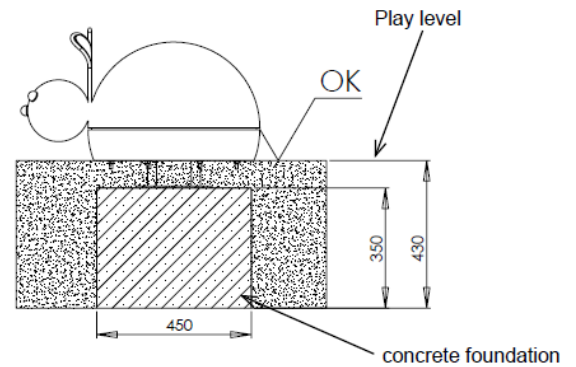

## Tuotetiedot

Pituus	500 mm
Leveys	680 mm
Korkeus	390 mm
Turva-alue	9,62 m <sup>2</sup>
Maksimi putoamiskorkeus	500 mm
Ikäsuositus	+ 1 v.
Käyttäjää kerralla	1
Perustustyypä	Betonointi