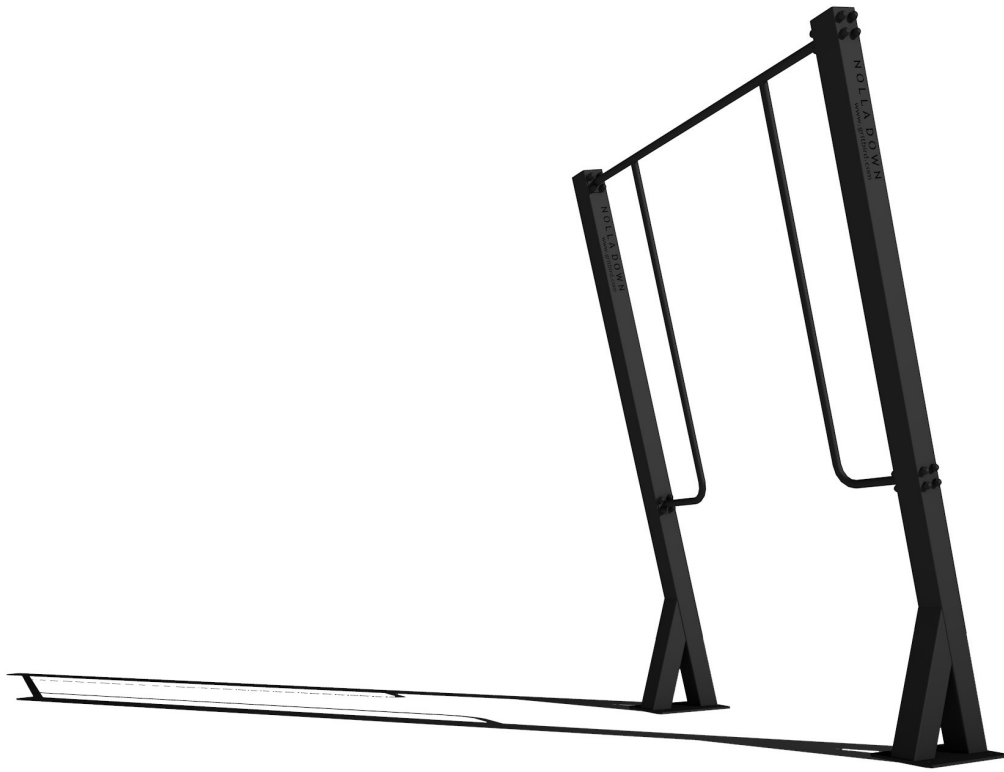

Nolla Down

Tuotetiedot

Pituus	722 mm
Leveys	1718 mm
Korkeus	2312 mm
Turva-alue	5712x4717 mm
Maksimi putoamiskorkeus	2183 mm
Käyttäjiä kerralla	2
Perustustyyppi	Pintakiinnitys
Standardi	EN 1176

Materialitiedot

Metalliosat

Ruostumaton teräs