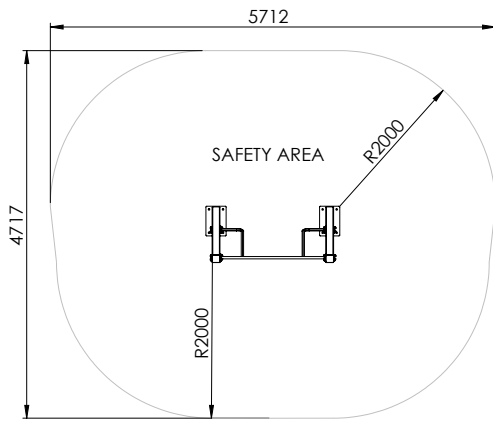

Nolla Down

Tuotetiedot

Pituus	722 mm
Leveys	1718 mm
Korkeus	2312 mm
Turva-alue	5712x4717 mm
Maksimi putoamiskorkeus	2183 mm
Käyttäjiä kerralla	2
Perustustyyppi	Pintakiinnitys
Standardi	EN 1176

Materialitiedot