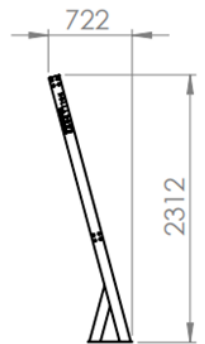

Nolla Down

Tuotetiedot

Pituus	722 mm
Leveys	1718 mm
Korkeus	2312 mm
Turva-alue	5712x4717 mm
Maksimi putoamiskorkeus	2183 mm
Käyttäjiä kerralla	2
Perustustyyppi	Pintakiinnitys
Standardi	EN 1176

Materialitiedot