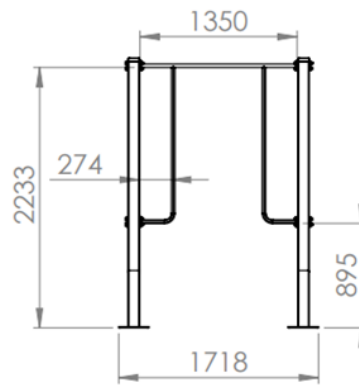

Nolla Down

Tuotetiedot

Pituus	722 mm
Leveys	1718 mm
Korkeus	2312 mm
Turva-alue	5712x4717 mm
Maksimi putoamiskorkeus	2183 mm
Käyttäjiä kerralla	2
Perustustyyppi	Pintakiinnitys
Standardi	EN 1176

Materialitiedot