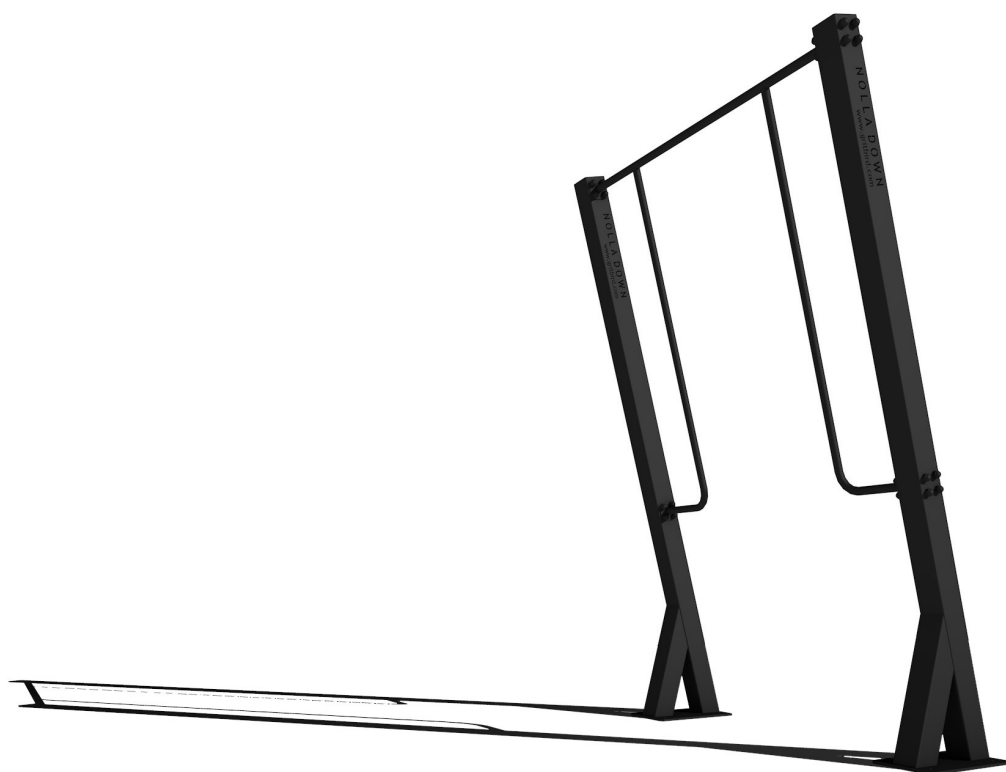

# Nolla Down

## Tuotetiedot

Pituus	722 mm
Leveys	1718 mm
Korkeus	2312 mm
Turva-alue	4712x3717 mm
Maksimi putoamiskorkeus	2183 mm
Käyttäjää kerralla	2
Perustustyyppi	Pintakiinnitys
Standardi	EN 16630