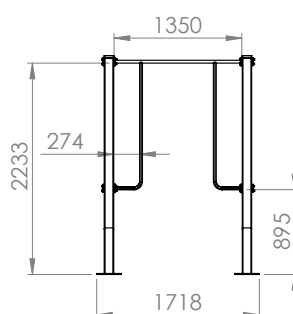

## Tuotetiedot

Pituus	722 mm
Leveys	1718 mm
Korkeus	2312 mm
Turva-alue	4712x3717 mm
Maksimi putoamiskorkeus	2183 mm
Käyttäjää kerralla	2
Perustustyyppi	Pintakiinnitys
Standardi	EN 16630