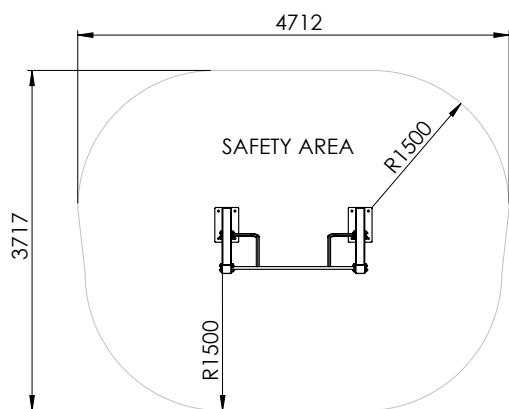

## Tuotetiedot

Pituus	722 mm
Leveys	1718 mm
Korkeus	2312 mm
Turva-alue	4712x3717 mm
Maksimi putoamiskorkeus	2183 mm
Käyttäjää kerralla	2
Perustustyyppi	Pintakiinnitys
Standardi	EN 16630