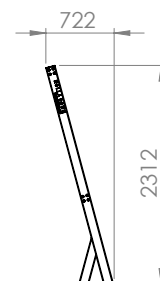

## Tuotetiedot

Pituus	722 mm
Leveys	1718 mm
Korkeus	2312 mm
Turva-alue	4712x3717 mm
Maksimi putoamiskorkeus	2183 mm
Käyttäjää kerralla	2
Perustustyyppi	Pintakiinnitys
Standardi	EN 16630