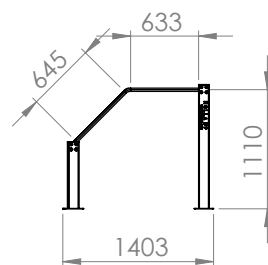

Nolla Up

Tuotetiedot

Pituus	1403 mm
Leveys	1524 mm
Korkeus	1158 mm
Turva-alue	5383x5519 mm
Maksimi putoamiskorkeus	1060 mm
Käyttäjiä kerralla	1
Perustustyyppi	Pintakiinnitys
Standardi	EN 1176

Materialitiedot