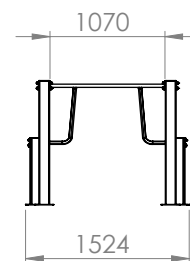

Nolla Up

Tuotetiedot

Pituus	1403 mm
Leveys	1524 mm
Korkeus	1158 mm
Turva-alue	5383x5519 mm
Maksimi putoamiskorkeus	1060 mm
Käyttäjiä kerralla	1
Perustustyyppi	Pintakiinnitys
Standardi	EN 1176

Materialitiedot