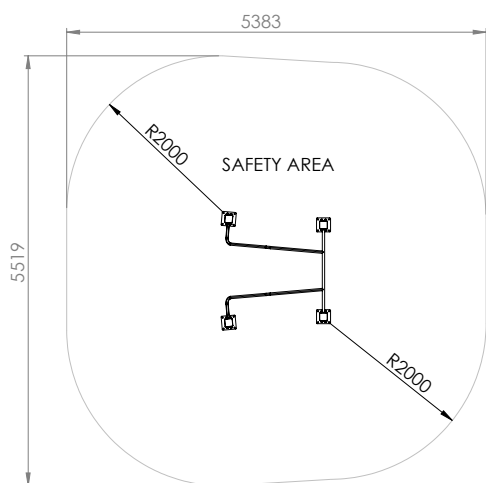

Nolla Up

Tuotetiedot

Pituus	1403 mm
Leveys	1524 mm
Korkeus	1158 mm
Turva-alue	5383x5519 mm
Maksimi putoamiskorkeus	1060 mm
Käyttäjiä kerralla	1
Perustustyyppi	Pintakiinnitys
Standardi	EN 1176

Materialitiedot