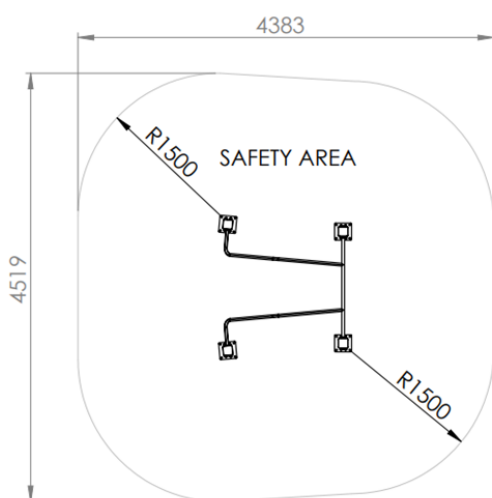

Nolla Up

Tuotetiedot

Pituus	1403 mm
Leveys	1524 mm
Korkeus	1158 mm
Turva-alue	4383x4519 mm
Maksimi putoamiskorkeus	1060 mm
Käyttäjää kerralla	1
Perustustyyppi	Pintakiinnitys
Standardi	EN 16630

Materiaalitiedot