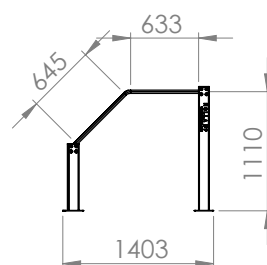

Nolla Up

Tuotetiedot

Pituus	1403 mm
Leveys	1524 mm
Korkeus	1158 mm
Turva-alue	4383x4519 mm
Maksimi putoamiskorkeus	1060 mm
Käyttäjää kerralla	1
Perustustyyppi	Pintakiinnitys
Standardi	EN 16630

Materiaalitiedot