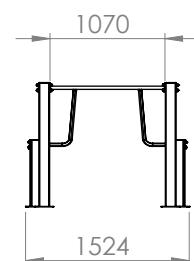

Nolla Up

Tuotetiedot

Pituus	1403 mm
Leveys	1524 mm
Korkeus	1158 mm
Turva-alue	4383x4519 mm
Maksimi putoamiskorkeus	1060 mm
Käyttäjää kerralla	1
Perustustyyppi	Pintakiinnitys
Standardi	EN 16630

Materiaalitiedot