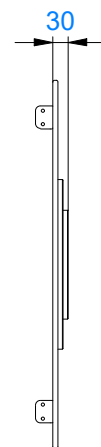

M00018 HPL-Kelloseinä

Tuotetiedot

Pituus	1020 mm
Leveys	30 mm
Korkeus	730 mm

Materiaalitiedot

Metalliosat	Kuumasinkitty, jauhemaalattu
Levyosat	Korkeapainelaminaatti