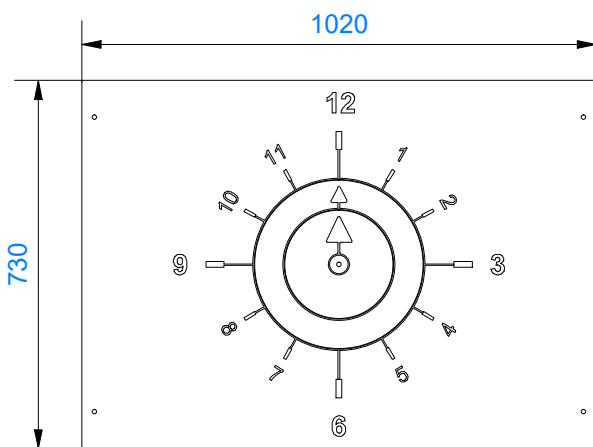

M00018 HPL-Kelloseinä

Tuotetiedot

Pituus	1020 mm
Leveys	30 mm
Korkeus	730 mm

Materiaalitiedot

Metalliosat	Kuumasinkitty, jauhemaalattu
Levyosat	Korkeapainelaminaatti