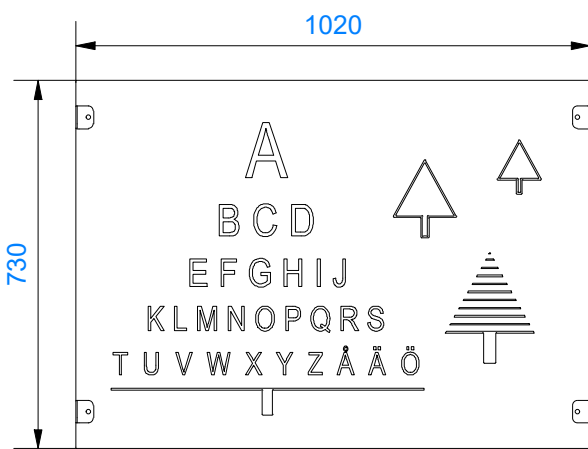

M00019 HPL-Seinä ABC

Tuotetiedot

Pituus	1020 mm
Leveys	10 mm
Korkeus	730 mm

Materiaalitiedot

Metalliosat	Kuumasinkitty, jauhemaalattu
Levyosat	Korkeapainelaminaatti