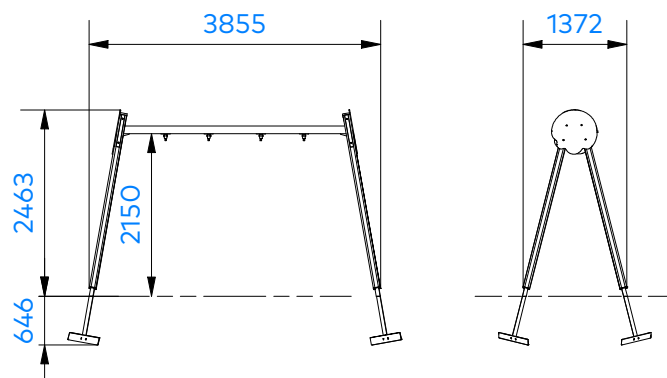

## Tuotetiedot

Pituus	3855 mm
Leveys	1370 mm
Korkeus	2465 mm
Turva-alue	22,4 m <sup>2</sup>
Maksimi putoamiskorkeus	1200 mm
Ikäsuositus	+1v.
Käyttäjää kerralla	2
Asennusaika	3h/2hlö
Perustustyyppi	maa-ankkurit
Hiilijalanjälki	kg CO <sub>2</sub> e

## Materiaalitiedot

Metalliosat	Jauhemaalattu teräs
Puuosat	Pintakäsitelty mänty
Tolpat	90 x 90 mm
Levyosat	Korkeapainelaminaatti

Huom! Istuimet myydään erikseen