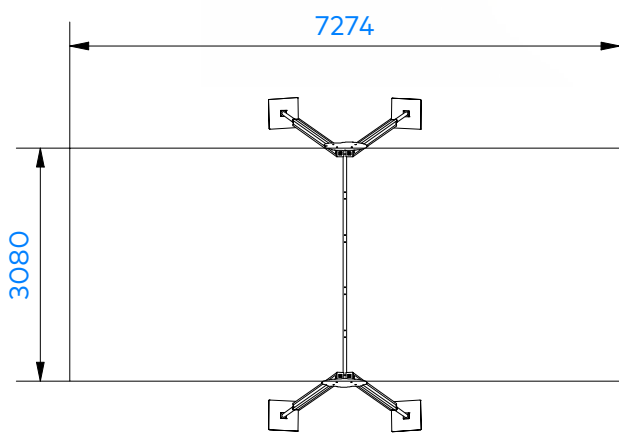

## Tuotetiedot

Pituus	3855 mm
Leveys	1370 mm
Korkeus	2465 mm
Turva-alue	22,4 m <sup>2</sup>
Maksimi putoamiskorkeus	1200 mm
Ikäsuositus	+1v.
Käyttäjää kerralla	2
Asennusaika	3h/2hlö
Perustustyyppi	maa-ankkurit
Hiilijalanjälki	kg CO <sub>2</sub> e

## Materiaalitiedot

Metalliosat	Jauhemaalattu teräs
Puuosat	Pintakäsitelty mänty
Tolpat	90 x 90 mm
Levyosat	Korkeapainelaminaatti

Huom! Istuimet myydään erikseen