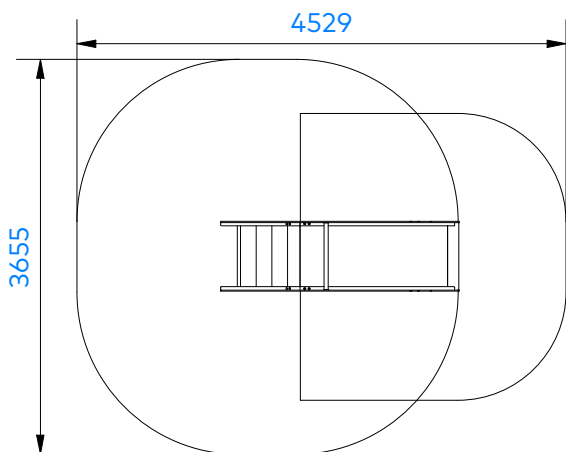

T220022 Norsu miniliuku

Tuotetiedot

Pituus	2210 mm
Leveys	645 mm
Korkeus	1270 mm
Turva-alue	6,1 m ²
Putoamisalue	11 m ²
Maksimi putoamiskorkeus	590 mm
Ikäsuositus	1-3 v.
Perustustyyppi	maa-ankkurit

Materiaalitiedot