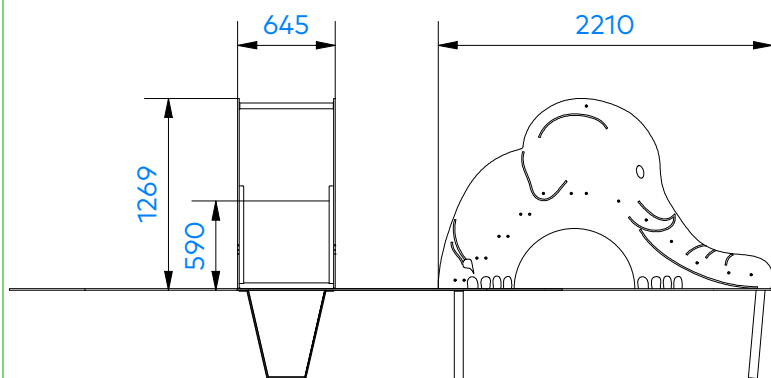

T220022 Norsu miniliuku

Tuotetiedot

Pituus	2210 mm
Leveys	645 mm
Korkeus	1270 mm
Turva-alue	6,1 m ²
Putoamisalue	11 m ²
Maksimi putoamiskorkeus	590 mm
Ikäsuositus	1-3 v.
Perustustyyppi	maa-ankkurit

Materiaalitiedot