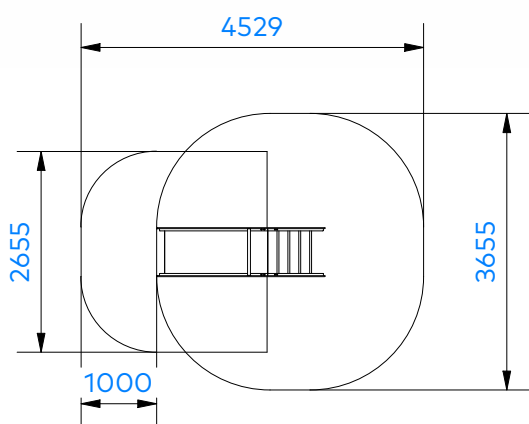

T220039 Oppi&llo miniliuku

Tuotetiedot

Pituus	2220 mm
Leveys	645 mm
Korkeus	1270 mm
Turva-alue	17,1 m ²
Maksimi putoamiskorkeus	580 mm
Ikäsuositus	+1 v.
Käyttäjää kerralla	3
Asennusaika	3h/hlö
Perustustyyppi	maa-ankkurit
Hiilijalanjälki	kg CO ₂ e