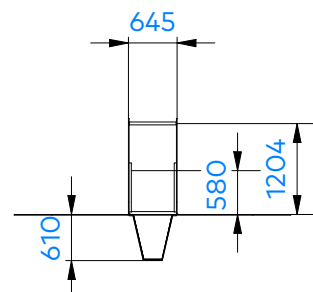

T220039 Oppi&llo miniliuku

Tuotetiedot

Pituus	2220 mm
Leveys	645 mm
Korkeus	1270 mm
Turva-alue	17,1 m ²
Maksimi putoamiskorkeus	580 mm
Ikäsuositus	+1 v.
Käyttäjää kerralla	3
Asennusaika	3h/hlö
Perustustyyppi	maa-ankkurit
Hiilijalanjälki	kg CO ₂ e