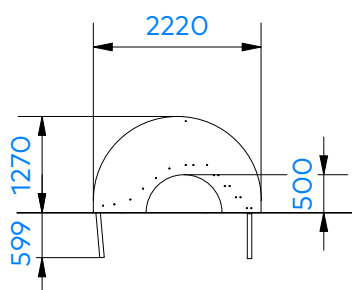

T220039 Oppi&llo miniliuku

Tuotetiedot

Pituus	2220 mm
Leveys	645 mm
Korkeus	1270 mm
Turva-alue	17,1 m ²
Maksimi putoamiskorkeus	580 mm
Ikäsuositus	+1 v.
Käyttäjää kerralla	3
Asennusaika	3h/hlö
Perustustyyppi	maa-ankkurit
Hiilijalanjälki	kg CO ₂ e