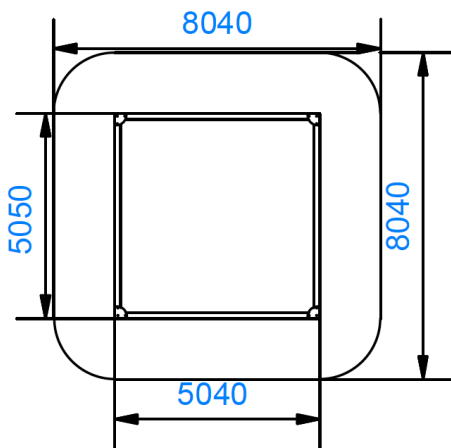

## Tuotetiedot

Pituus	5050 mm
Leveys	5050 mm
Korkeus	350 mm
Turva-alue	62,7 m <sup>2</sup>
Maksimi putoamiskorkeus	350 mm
Ikäsuositus	+ 1 v.
Käyttäjää kerralla	18
Asennusaika	2 h / 2 hlö
Perustustyyppi	Maa-ankkurit
Hiilijalanjälki	kg CO <sub>2</sub> e