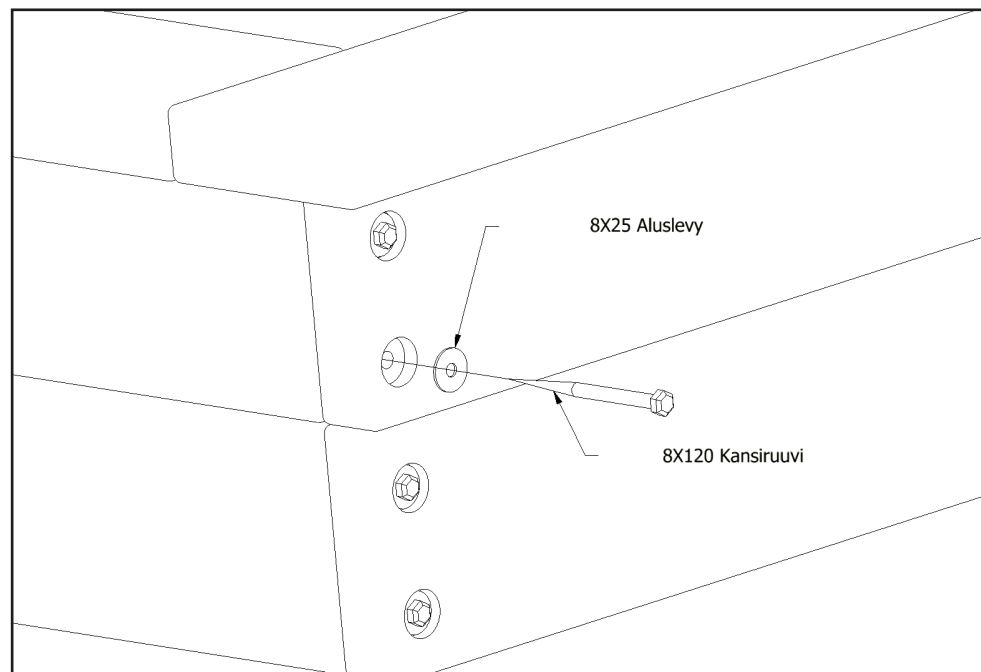

Asennusaika
1,5 h/2hlö

Ikäsuositus
+1

Korkeus
355 mm

Käyttäjää
kerralla
4

Leveys
1600 mm

Pituus
2990 mm

Maksimi
putoamiskorkeus
355 mm

Turva-alue
25,6 m²

PU-00359	2	PU-00169	4	PU-00131	4	PU-00133	2	M00282	1
									

Laitojen kiinnittäminen

Kiinnike kiinnitetään
sisäpuolelle.

Laitojen kiinnittäminen

Päälipuun kiinnittäminen