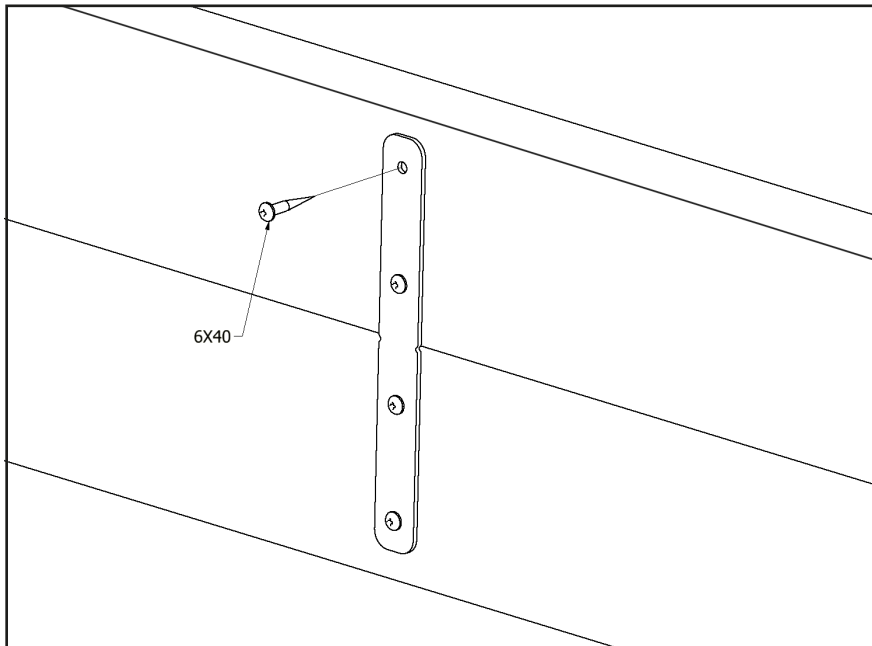

Asennusaika
1,5 h/2hlö

Ikäsuositus
+1

Korkeus
355 mm

Käyttäjää
kerralla
4

Leveys
1600 mm

Pituus
2990 mm

Maksimi
putoamiskorkeus
355 mm

Turva-alue
25,6 m²

PU-00359	2	PU-00169	4	PU-00131	4	PU-00133	2	M00282	1
									

Laitojen kiinnittäminen

Kiinnike kiinnitetään
sisäpuolelle.

Laitojen kiinnittäminen

Päälipuun kiinnittäminen