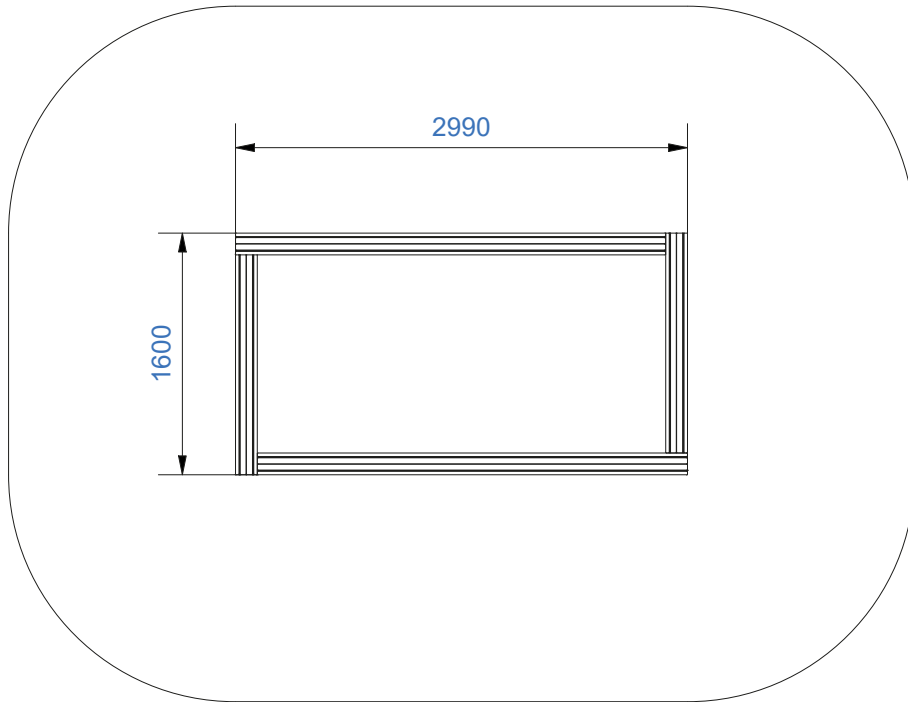

Asennusaika
1,5 h/2hlö

Ikäsuositus
+1

Korkeus
355 mm

Käyttäjää
kerralla
4

Leveys
1600 mm

Pituus
2990 mm

Maksimi
putoamiskorkeus
355 mm

Turva-alue
25,6 m²

PU-00359	2	PU-00169	4	PU-00131	4	PU-00133	2	M00282	1
									

Laitojen kiinnittäminen

Kiinnike kiinnitetään
sisäpuolelle.

Laitojen kiinnittäminen

Päälipuun kiinnittäminen