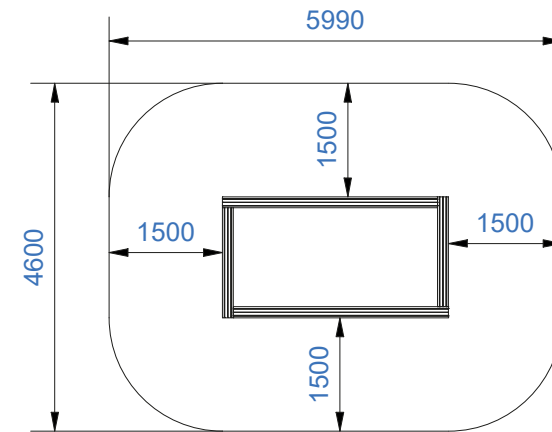

Asennusaika
1,5 h/2hlö

Ikäsuositus
+1

Korkeus
355 mm

Käyttäjää
kerralla
4

Leveys
1600 mm

Pituus
2990 mm

Maksimi
putoamiskorkeus
355 mm

Turva-alue
25,6 m²

PU-00359	2	PU-00169	4	PU-00131	4	PU-00133	2	M00282	1
									

Laitojen kiinnittäminen

Kiinnike kiinnitetään
sisäpuolelle.

Laitojen kiinnittäminen

Päälipuun kiinnittäminen