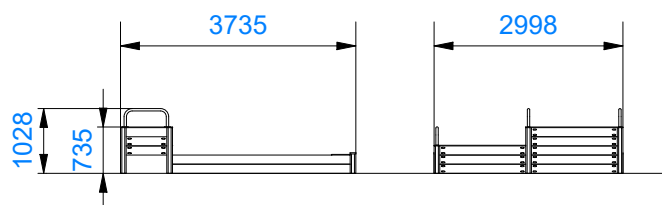

T240051 Hiekkalaatikko

Tuotetiedot

| | |
|-------------------------|-------------------|
| Pituus | 3735 mm |
| Leveys | 3000 mm |
| Korkeus | 1030 mm |
| Turva-alue | 38 m ² |
| Maksimi putoamiskorkeus | 735 mm |
| Ikäsuositus | +1 v. |
| Käyttäjää kerralla | 5 |
| Asennusaika | 3h/2hlö |
| Perustustyyppi | vapaasti seisova |

Materiaalitiedot

| | |
|-------------|------------------------------|
| Metalliosat | Kuumasinkitty, jauhemaalattu |
| Puosat | Pintakäsitelty mänty |
| Tolpat | 90 x 90 mm |
| Putkiosat | 38 x 2 mm |
| Levyosat | Korkeapainelaminaatti |