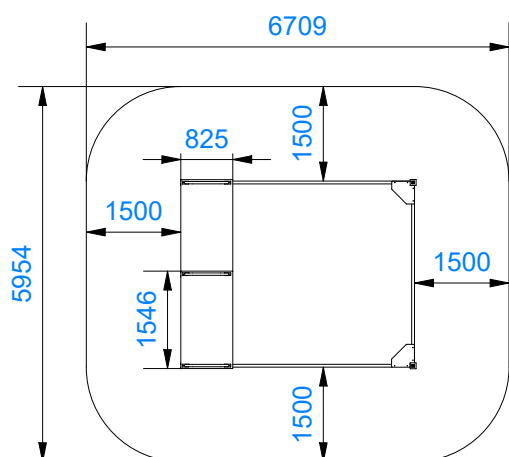

T240051 Hiekkalaatikko

Tuotetiedot

| | |
|-------------------------|-------------------|
| Pituus | 3735 mm |
| Leveys | 3000 mm |
| Korkeus | 1030 mm |
| Turva-alue | 38 m ² |
| Maksimi putoamiskorkeus | 735 mm |
| Ikäsuositus | +1 v. |
| Käyttäjää kerralla | 5 |
| Asennusaika | 3h/2hlö |
| Perustustyyppi | vapaasti seisova |

Materiaalitiedot

| | |
|-------------|------------------------------|
| Metalliosat | Kuumasinkitty, jauhemaalattu |
| Puosat | Pintakäsitelty mänty |
| Tolpat | 90 x 90 mm |
| Putkiosat | 38 x 2 mm |
| Levyosat | Korkeapainelaminaatti |