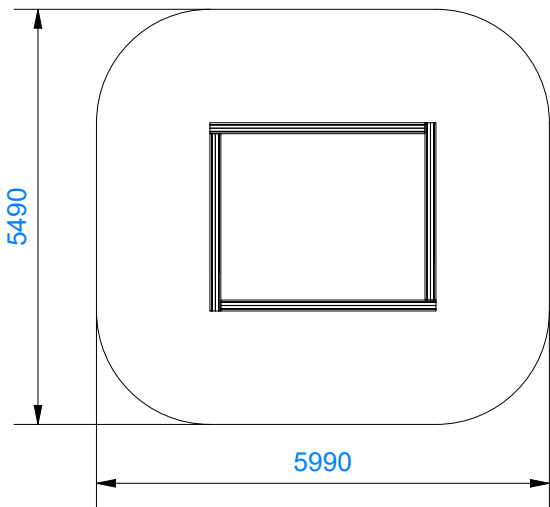

## Tuotetiedot

Pituus	2990 mm
Leveys	2490 mm
Korkeus	335 mm
Putoamistila	31 m <sup>2</sup>
Maksimi putoamiskorkeus	335 mm
Ikäsuositus	+1 v.
Käyttäjää kerralla	6
Asennusaika	1,5h/2hlö
Perustustyyppi	maa-ankkurit

## Materiaalitiedot

Metalliosat	Kuumasinkitty, jauhemaalattu
Puuosat	Pintakäsitelty mänty, 45x145mm