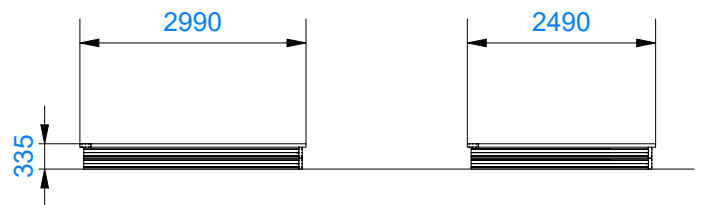

## Tuotetiedot

Pituus	2990 mm
Leveys	2490 mm
Korkeus	335 mm
Putoamistila	31 m <sup>2</sup>
Maksimi putoamiskorkeus	335 mm
Ikäsuositus	+1 v.
Käyttäjää kerralla	6
Asennusaika	1,5h/2hlö
Perustustyyppi	maa-ankkurit

## Materiaalitiedot

Metalliosat	Kuumasinkitty, jauhemaalattu
Puuosat	Pintakäsitelty mänty, 45x145mm