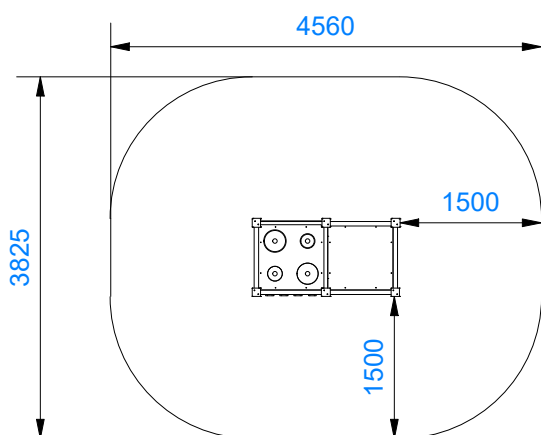

T240058 Uuni ja pöytätaaso

Tuotetiedot

Pituus	1560 mm
Leveys	825 mm
Korkeus	640 mm
Turva-alue	15,5 m ²
Maksimi putoamiskorkeus	580 mm
Ikäsuositus	+1 v.
Käyttäjää kerralla	2
Asennusaika	1h/2hlö
Perustustyyppi	maa-ankkurit

Materiaalitiedot

Metalliosat	Kuumasinkitty, jauhemaalattu
Puuosat	Pintakäsitelty mänty
Tolpat	90 x 90 mm
Levyosat	Korkeapainelaminaatti