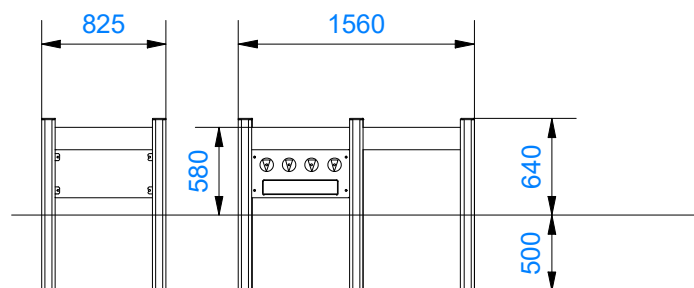

T240058 Uuni ja pöytätaaso

Tuotetiedot

Pituus	1560 mm
Leveys	825 mm
Korkeus	640 mm
Turva-alue	15,5 m ²
Maksimi putoamiskorkeus	580 mm
Ikäsuositus	+1 v.
Käyttäjää kerralla	2
Asennusaika	1h/2hlö
Perustustyyppi	maa-ankkurit

Materiaalitiedot

Metalliosat	Kuumasinkitty, jauhemaalattu
Puuosat	Pintakäsitelty mänty
Tolpat	90 x 90 mm
Levyosat	Korkeapainelaminaatti