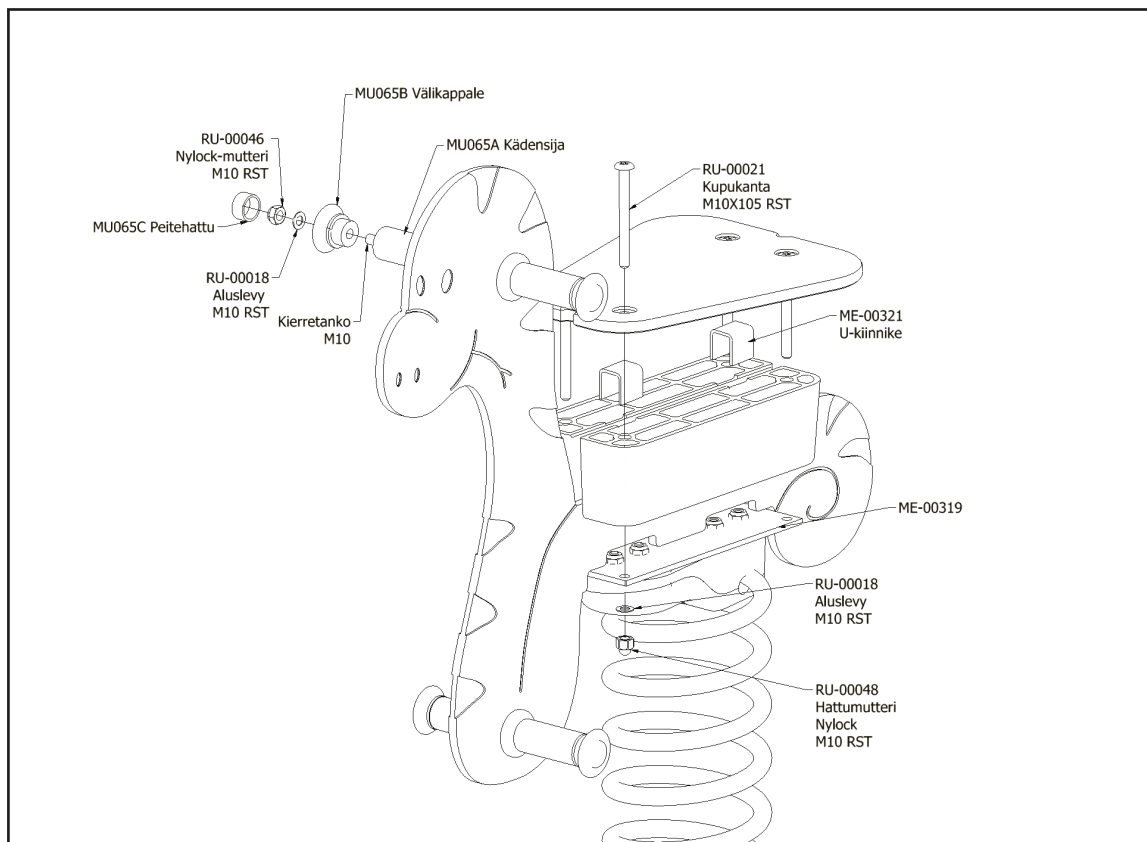

Kokoonpanoaika
1h/2hlö

Ikäsuositus
+3

Käyttäjää
kerralla
1

Leveys
270mm

Korkeus
805 mm

Pituus
965 mm

Maksimi
putoamiskorkeus
600 mm

Turva-alue
7,8 m²

M00259	1	HL-00404	1	M00260	1
					
					

Maa-ankkurin asennus

Pintakiinnitys-ankkurin asennus

Jousiväliseen asentus

Jousivälineen asennus

M00279

HUOM! Kiinnitysmekanismi on sama riippumatta HPL-levyn kuvateemasta