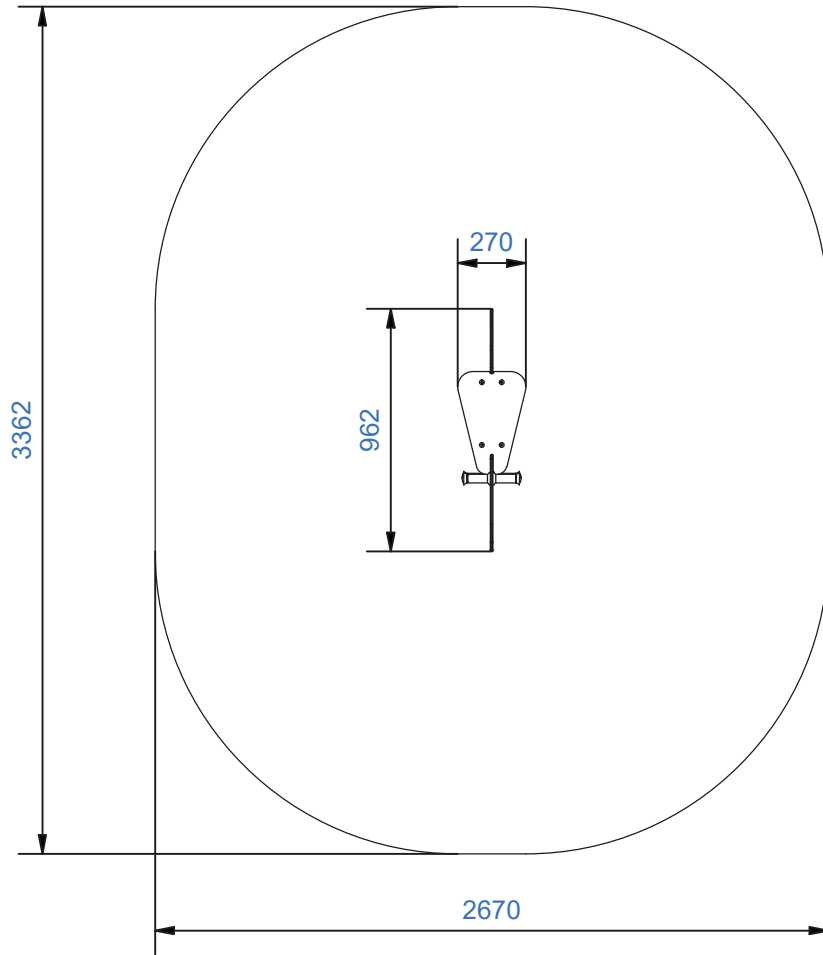

Kokoonpanoaika
1h/2hlö

Ikäsuositus
+3

Käyttäjää
kerralla
1

Leveys
270mm

Korkeus
805 mm

Pituus
965 mm

Maksimi
putoamiskorkeus
600 mm

Turva-alue
7,8 m²

M00259	1	HL-00404	1	M00260	1
					
					

Maa-ankkurin asennus

Pintakiinnitys-ankkurin asennus

Jousiväliseen asentus

Jousivälineen asennus

M00279

HUOM! Kiinnitysmekanismi on sama riippumatta HPL-levyn kuvateemasta