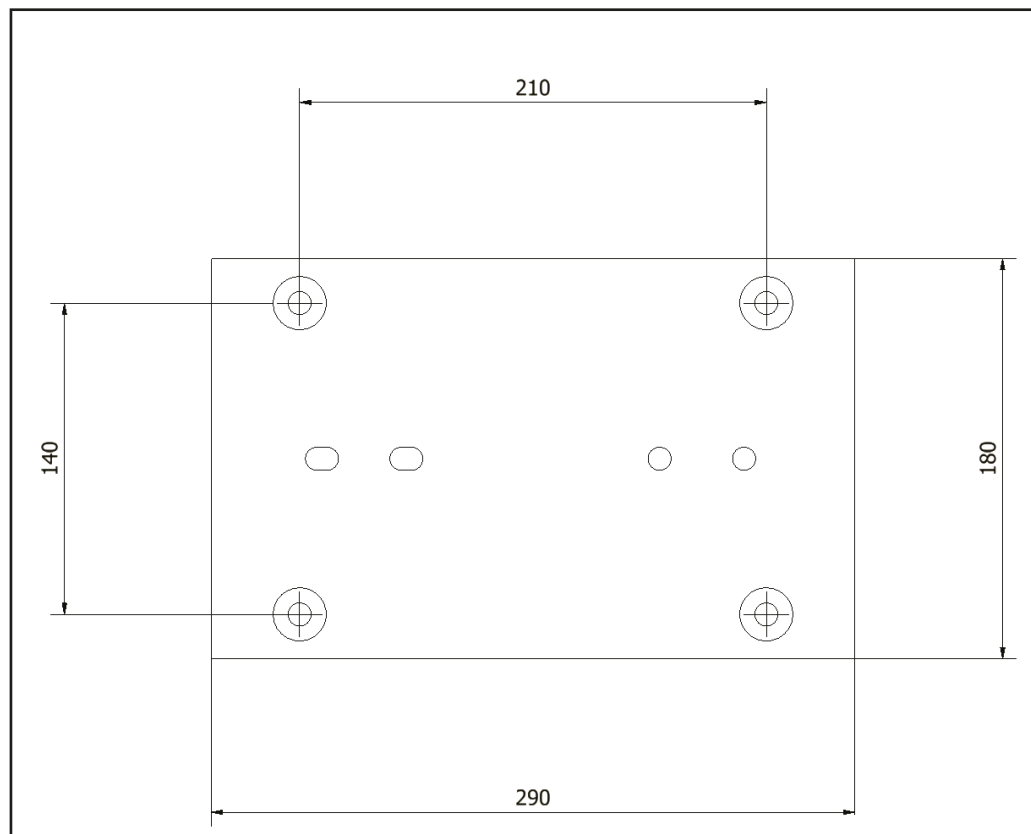

Kokoonpanoaika
1h/2hlö

Ikäsuositus
+3

Käyttäjää
kerralla
1

Leveys
270mm

Korkeus
805 mm

Pituus
965 mm

Maksimi
putoamiskorkeus
600 mm

Turva-alue
7,8 m²

M00259	1	HL-00404	1	M00260	1
					
					

Maa-ankkurin asennus

Pintakiinnitys-ankkurin asennus

Jousiväliseen asentus

Jousivälineen asennus

M00279

HUOM! Kiinnitysmekanismi on sama riippumatta HPL-levyn kuvateemasta