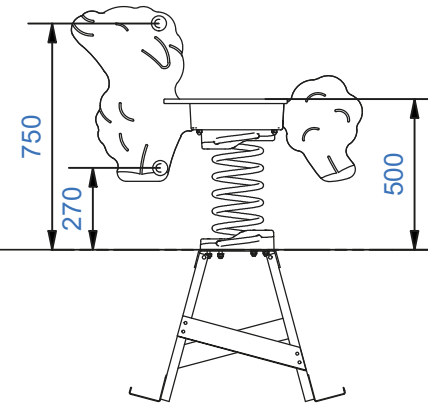

Kokoonpanoaika
1h/2hlö

Ikäsuositus
+3

Käyttäjää
kerralla
1

Leveys
270mm

Korkeus
805 mm

Pituus
965 mm

Maksimi
putoamiskorkeus
600 mm

Turva-alue
7,8 m²

M00259	1	HL-00404	1	M00260	1
					
					

Maa-ankkurin asennus

Pintakiinnitys-ankkurin asennus

Jousiväliseen asentus

Jousivälineen asennus

M00279

HUOM! Kiinnitysmekanismi on sama riippumatta HPL-levyn kuvateemasta