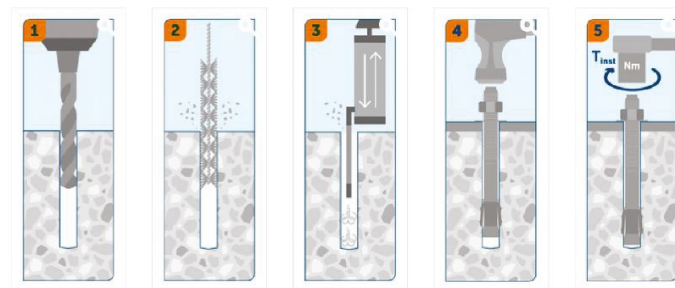

Kokoonpanoaika
1h/2hlö

Ikäsuositus
+3

Käyttäjää
kerralla
1

Leveys
270mm

Korkeus
805 mm

Pituus
965 mm

Maksimi
putoamiskorkeus
600 mm

Turva-alue
7,8 m²

M00259	1	HL-00404	1	M00260	1
					
					

Maa-ankkurin asennus

Pintakiinnitys-ankkurin asennus

Jousiväliseen asentus

Jousivälineen asennus

M00279

HUOM! Kiinnitysmekanismi on sama riippumatta HPL-levyn kuvateemasta