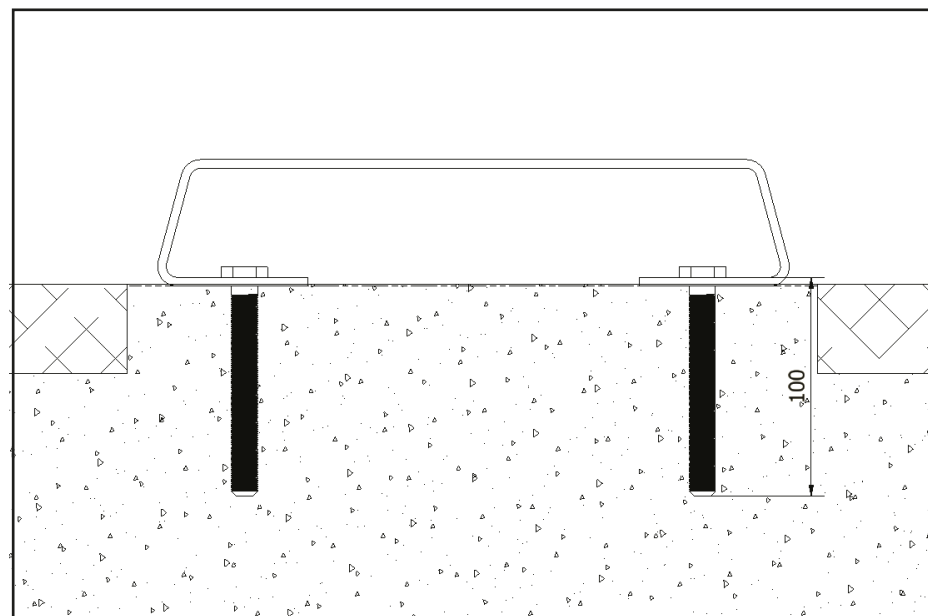

Kokoonpanoaika
1h/2hlö

Ikäsuositus
+3

Käyttäjää
kerralla
1

Leveys
270mm

Korkeus
805 mm

Pituus
965 mm

Maksimi
putoamiskorkeus
600 mm

Turva-alue
7,8 m²

M00259	1	HL-00404	1	M00260	1
					
					

Maa-ankkurin asennus

Pintakiinnitys-ankkurin asennus

Jousiväliseen asentus

Jousivälineen asennus

M00279

HUOM! Kiinnitysmekanismi on sama riippumatta HPL-levyn kuvateemasta