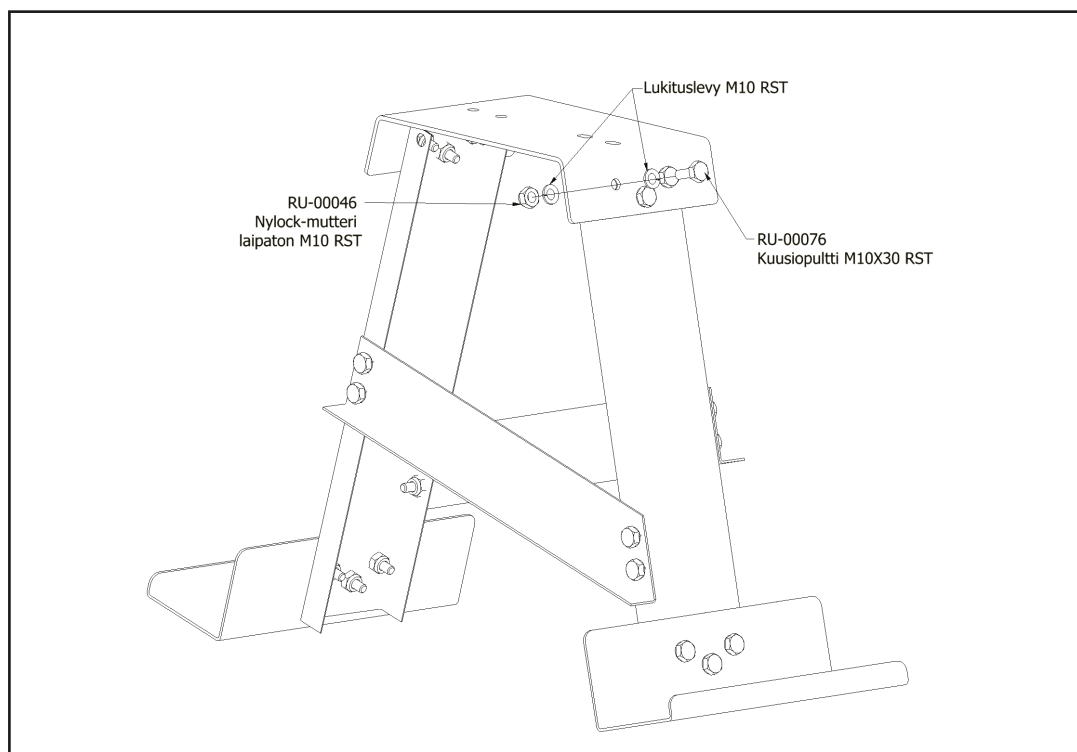

Kokoonpanoaika
1h/2hlö

Ikäsuositus
+3

Käyttäjää
kerralla
1

Leveys
270mm

Korkeus
805 mm

Pituus
965 mm

Maksimi
putoamiskorkeus
600 mm

Turva-alue
7,8 m²

M00259	1	HL-00404	1	M00260	1
					
					

Maa-ankkurin asennus

Pintakiinnitys-ankkurin asennus

Jousiväliseen asentus

Jousivälineen asennus

M00279

HUOM! Kiinnitysmekanismi on sama riippumatta HPL-levyn kuvateemasta