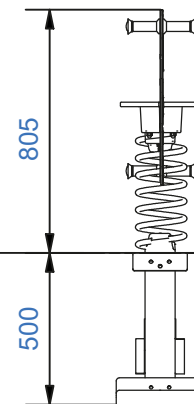

Kokoonpanoaika
1h/2hlö

Ikäsuositus
+3

Käyttäjää
kerralla
1

Leveys
270mm

Korkeus
805 mm

Pituus
965 mm

Maksimi
putoamiskorkeus
600 mm

Turva-alue
7,8 m²

M00259	1	HL-00404	1	M00260	1
					
					

Maa-ankkurin asennus

Pintakiinnitys-ankkurin asennus

Jousiväliseen asentus

Jousivälineen asennus

M00279

HUOM! Kiinnitysmekanismi on sama riippumatta HPL-levyn kuvateemasta