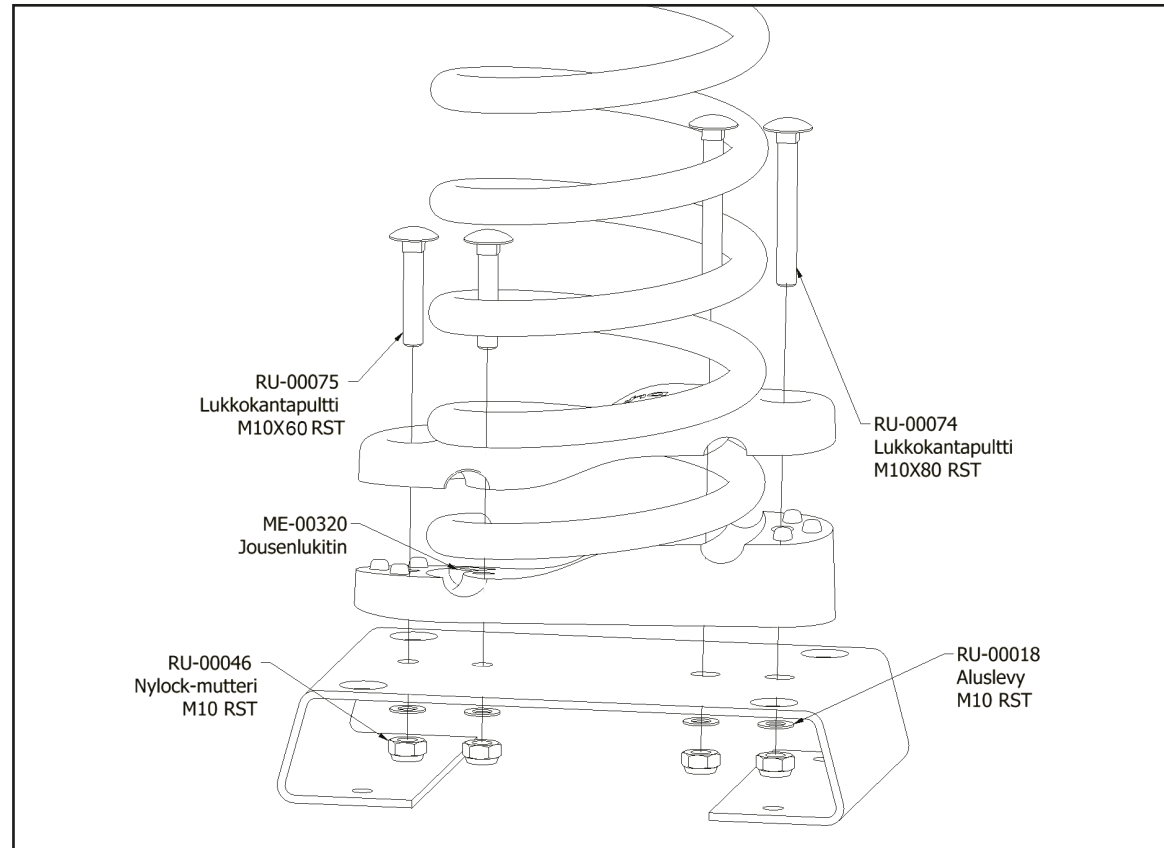

Kokoonpanoaika
1h/2hlö

Ikäsuositus
+3

Käyttäjää
kerralla
1

Leveys
270mm

Korkeus
805 mm

Pituus
965 mm

Maksimi
putoamiskorkeus
600 mm

Turva-alue
7,8 m²

M00259	1	HL-00404	1	M00260	1
					
					

Maa-ankkurin asennus

Pintakiinnitys-ankkurin asennus

Jousiväliseen asentus

Jousivälineen asennus

M00279

HUOM! Kiinnitysmekanismi on sama riippumatta HPL-levyn kuvateemasta