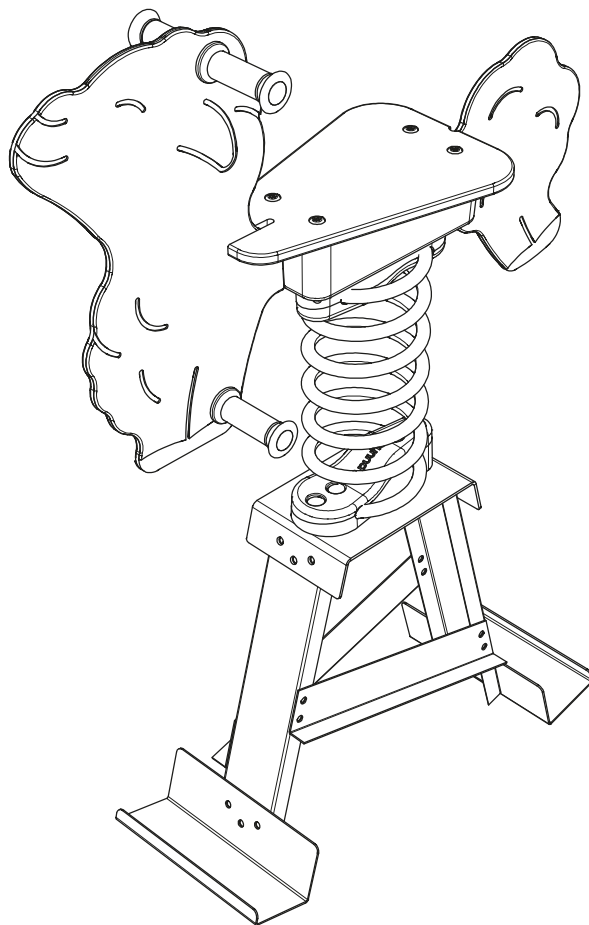

Kokoonpanoaika
1h/2hlö

Ikäsuositus
+3

Käyttäjää
kerralla
1

Leveys
270mm

Korkeus
805 mm

Pituus
965 mm

Maksimi
putoamiskorkeus
600 mm

Turva-alue
7,8 m²

M00259	1	HL-00404	1	M00260	1
					
					

Maa-ankkurin asennus

Pintakiinnitys-ankkurin asennus

Jousiväliseen asentus

Jousivälineen asennus

M00279

HUOM! Kiinnitysmekanismi on sama riippumatta HPL-levyn kuvateemasta