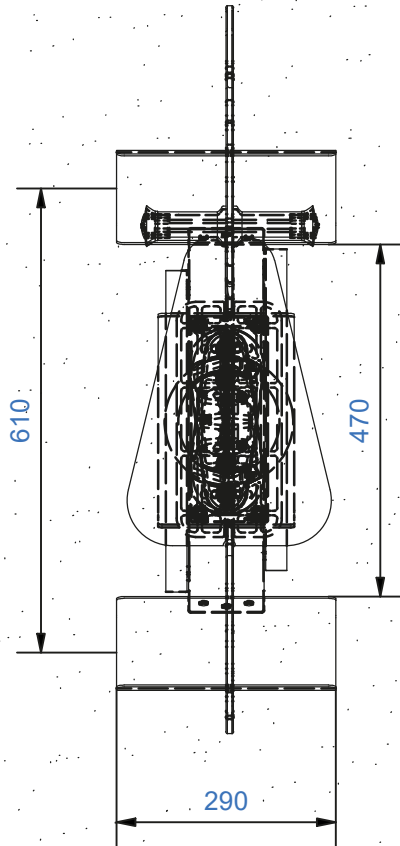

Kokoonpanoaika
1h/2hlö

Ikäsuositus
+3

Käyttäjää
kerralla
1

Leveys
270mm

Korkeus
805 mm

Pituus
965 mm

Maksimi
putoamiskorkeus
600 mm

Turva-alue
7,8 m²

M00259	1	HL-00404	1	M00260	1
					
					

Maa-ankkurin asennus

Pintakiinnitys-ankkurin asennus

Jousiväliseen asentus

Jousivälineen asennus

M00279

HUOM! Kiinnitysmekanismi on sama riippumatta HPL-levyn kuvateemasta