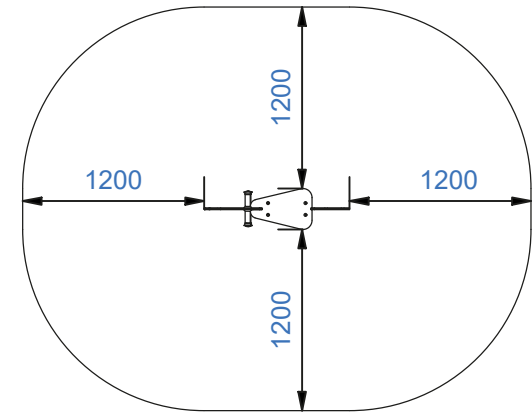

Kokoonpanoaika
1h/2hlö

Ikäsuositus
+3

Käyttäjää
kerralla
1

Leveys
270mm

Korkeus
805 mm

Pituus
965 mm

Maksimi
putoamiskorkeus
600 mm

Turva-alue
7,8 m²

M00259	1	HL-00404	1	M00260	1
					
					

Maa-ankkurin asennus

Pintakiinnitys-ankkurin asennus

Jousiväliseen asentus

Jousivälineen asennus

M00279

HUOM! Kiinnitysmekanismi on sama riippumatta HPL-levyn kuvateemasta