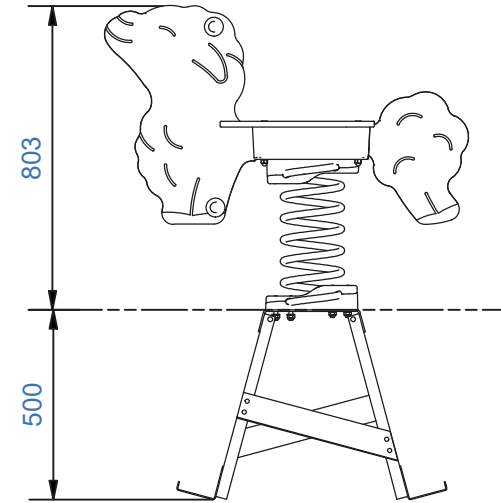

Kokoonpanoaika
1h/2hlö

Ikäsuositus
+3

Käyttäjää
kerralla
1

Leveys
270mm

Korkeus
805 mm

Pituus
965 mm

Maksimi
putoamiskorkeus
600 mm

Turva-alue
7,8 m²

M00259	1	HL-00404	1	M00260	1
					
					

Maa-ankkurin asennus

Pintakiinnitys-ankkurin asennus

Jousiväliseen asentus

Jousivälineen asennus

M00279

HUOM! Kiinnitysmekanismi on sama riippumatta HPL-levyn kuvateemasta