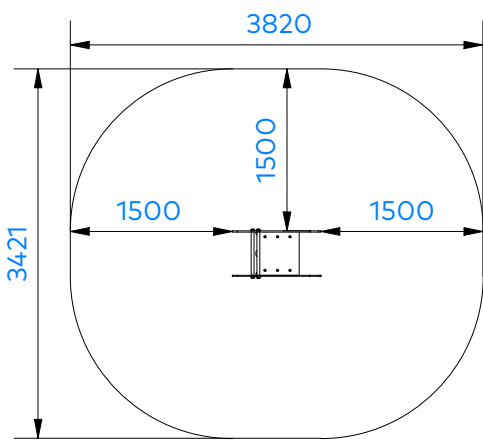

T280029 Yrre jousiväline

Tuotetiedot

Pituus	820 mm
Leveys	420 mm
Korkeus	995 mm
Turva-alue	11,1 m ²
Maksimi putoamiskorkeus	600 mm
Ikäsuositus	+1v.
Käyttäjää kerralla	1
Asennusaika	1h/2hlö
Perustustyyppi	maa-ankkurit
Hiilijalanjälki	kg CO ₂ e