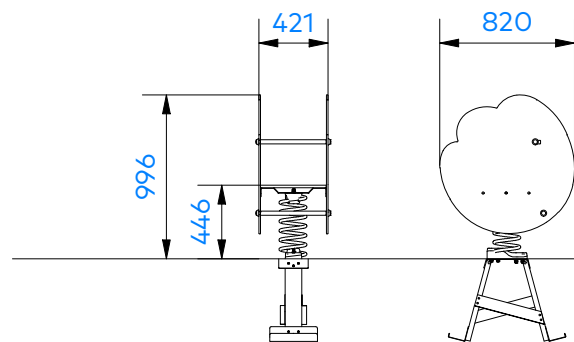

T280029 Yrre jousiväline

Tuotetiedot

Pituus	820 mm
Leveys	420 mm
Korkeus	995 mm
Turva-alue	11,1 m ²
Maksimi putoamiskorkeus	600 mm
Ikäsuositus	+1v.
Käyttäjää kerralla	1
Asennusaika	1h/2hlö
Perustustyyppi	maa-ankkurit
Hiilijalanjälki	kg CO ₂ e

Materiaalitiedot

Metalliosat
Levyosat

Jauhemaalattu teräs
Korkeapainelaminaatti