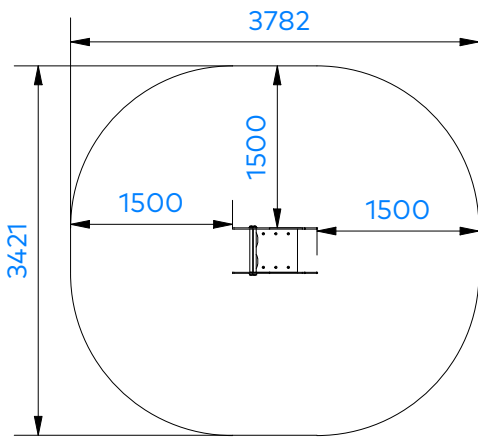

## Tuotetiedot

Pituus	780 mm
Leveys	420 mm
Korkeus	1000 mm
Turva-alue	11 m <sup>2</sup>
Maksimi putoamiskorkeus	600 mm
Ikäsuositus	+1v.
Käyttäjää kerralla	1
Asennusaika	1h/2hlö
Perustustyyppi	maa-ankkurit
Hiilijalanjälki	kg CO <sub>2</sub> e