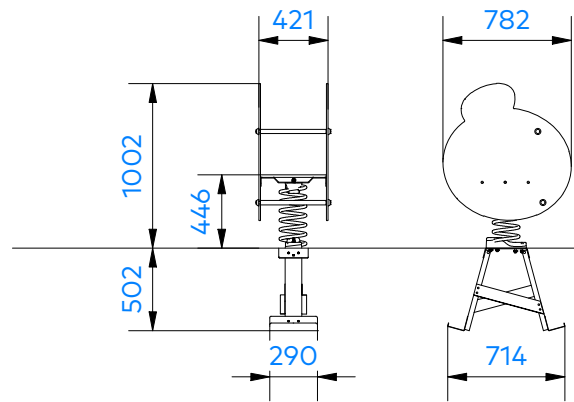

# T280031 Amppari jousiväline

## Tuotetiedot

Pituus	780 mm
Leveys	420 mm
Korkeus	1000 mm
Turva-alue	11 m <sup>2</sup>
Maksimi putoamiskorkeus	600 mm
Ikäsuositus	+1v.
Käyttäjää kerralla	1
Asennusaika	1h/2hlö
Perustustyyppi	maa-ankkurit
Hiilijalanjälki	kg CO <sub>2</sub> e