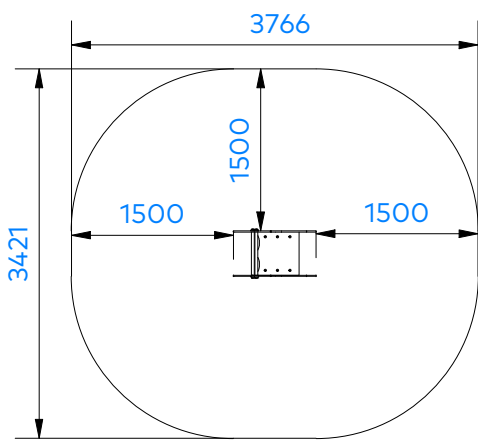

# T280032 Leppis jousiväline

## Tuotetiedot

Pituus	765 mm
Leveys	420 mm
Korkeus	1000 mm
Turva-alue	11 m <sup>2</sup>
Maksimi putoamiskorkeus	600 mm
Ikäsuositus	+1v.
Käyttäjää kerralla	1
Asennusaika	1h/2hlö
Perustustyyppi	maa-ankkurit
Hiilijalanjälki	kg CO <sub>2</sub> e