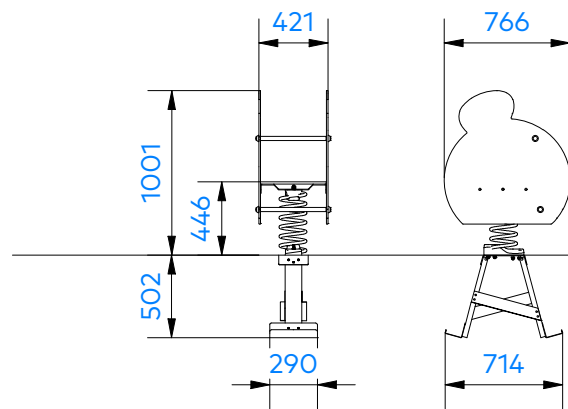

# T280032 Leppis jousiväline

## Tuotetiedot

Pituus	765 mm
Leveys	420 mm
Korkeus	1000 mm
Turva-alue	11 m <sup>2</sup>
Maksimi putoamiskorkeus	600 mm
Ikäsuositus	+1v.
Käyttäjää kerralla	1
Asennusaika	1h/2hlö
Perustustyyppi	maa-ankkurit
Hiilijalanjälki	kg CO <sub>2</sub> e