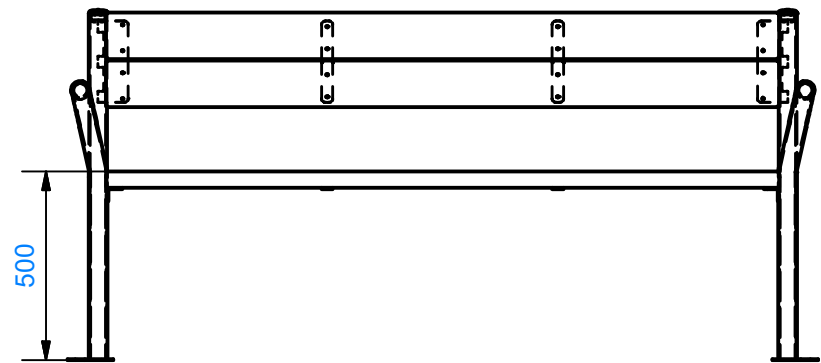

Pituus
1980 mm

Korkeus
920 mm

Leveys
600 mm

MU011	4	M00290	1	M00291	1	ME-01349	1	ME-01365	1	M00298	1
