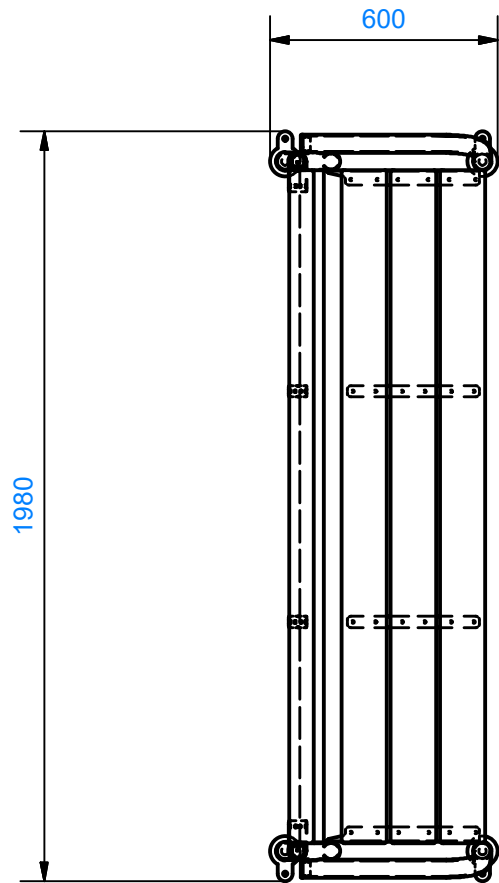

Pituus
1980 mm

Korkeus
920 mm

Leveys
600 mm

MU011	4	M00290	1	M00291	1	ME-01349	1	ME-01365	1	M00298	1
