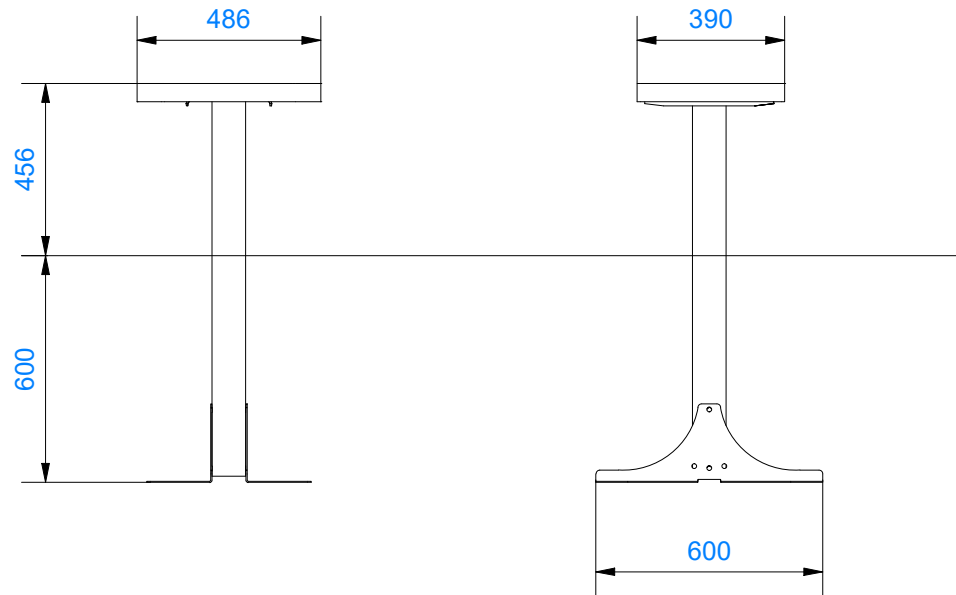

Korkeus
456mm

Leveys
390mm

Pituus
490mm

Ruuvi 6x40mm
RU-00038

ME102	2	ME-01832	1	M00598	1	M00481	1
