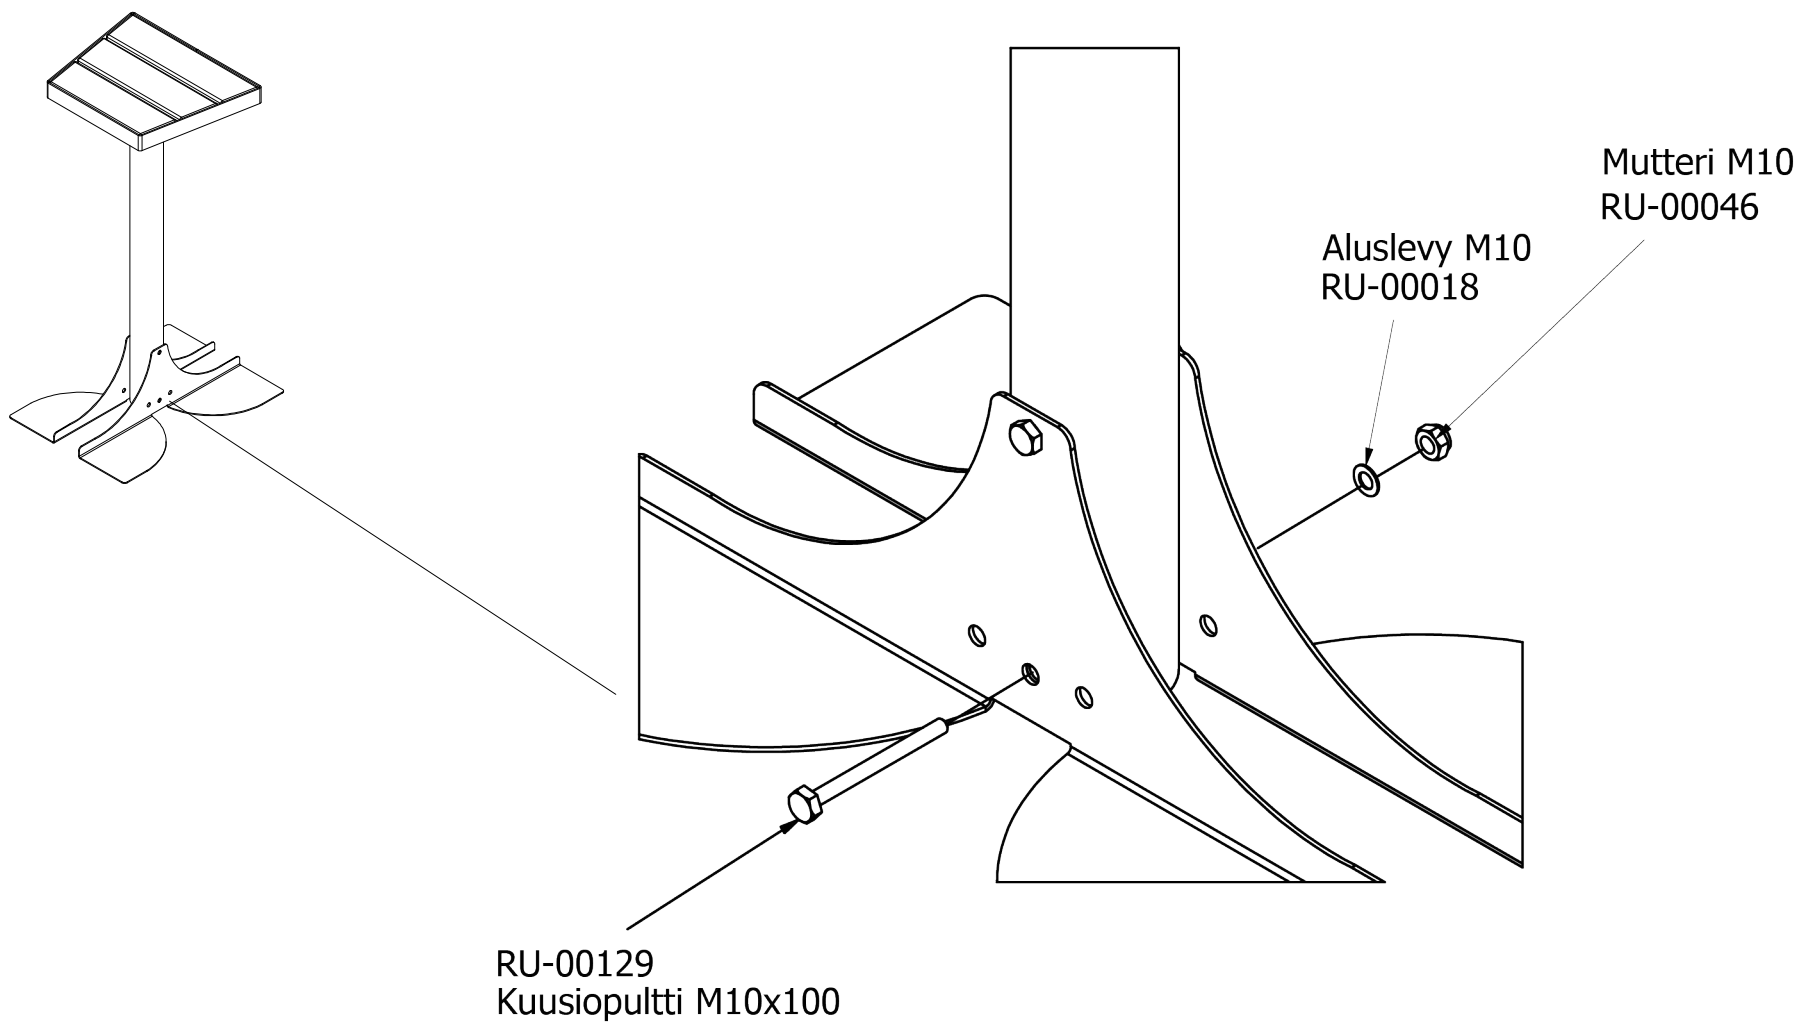

Korkeus
456mm

Leveys
390mm

Pituus
490mm

Ruuvi 6x40mm
RU-00038

ME102	2	ME-01832	1	M00598	1	M00481	1
