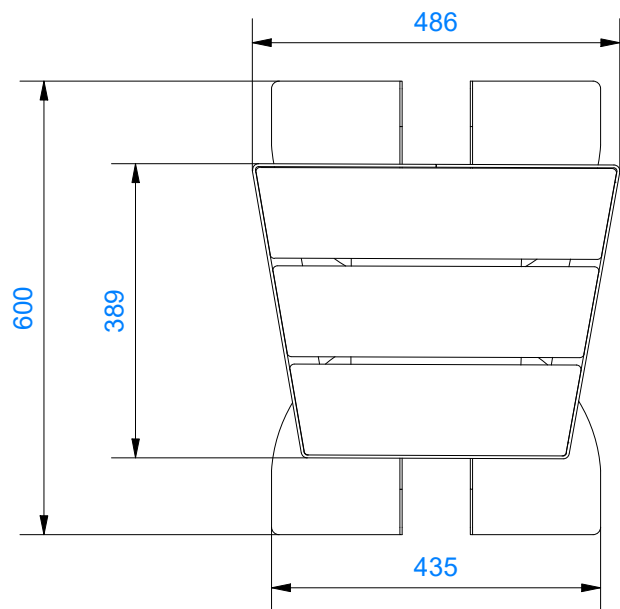

Korkeus
456mm

Leveys
390mm

Pituus
490mm

Ruuvi 6x40mm
RU-00038

ME102	2	ME-01832	1	M00598	1	M00481	1
