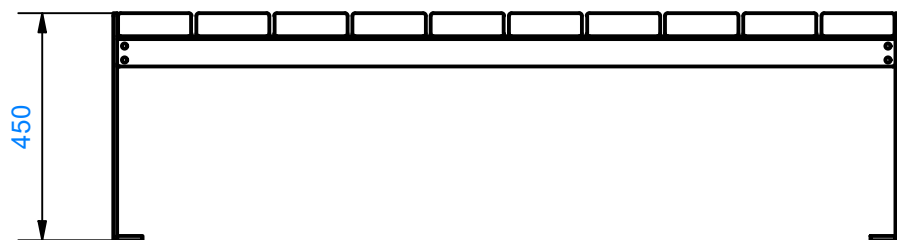

Pituus
1560 mm

Korkeus
450 mm

Leveys
400 mm

ME-01078	2	M00517	1	RU-00018	8	RU-00046	8	RU-00020	8
