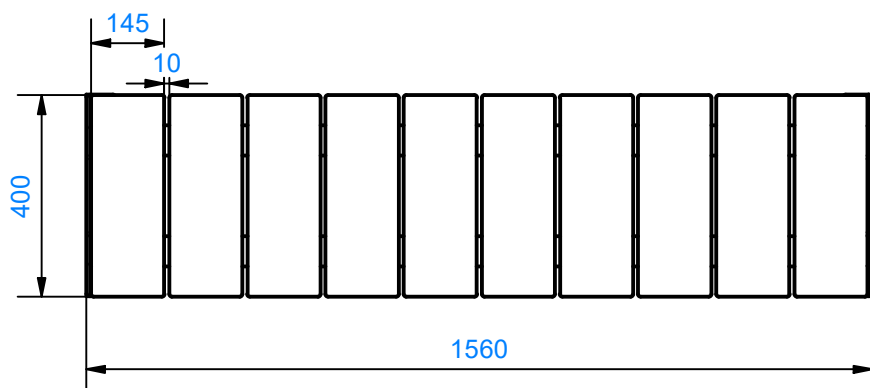

Pituus
1560 mm

Korkeus
450 mm

Leveys
400 mm

ME-01078	2	M00517	1	RU-00018	8	RU-00046	8	RU-00020	8
