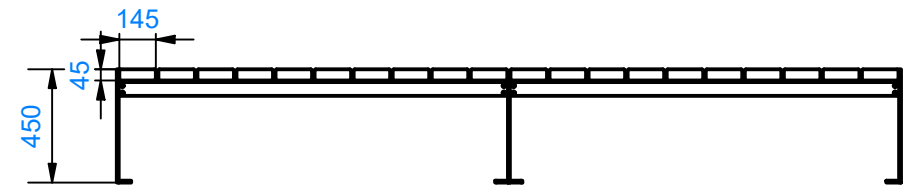

Pituus
3115 mm

Korkeus
450 mm

Leveys
400 mm

| | | | | | | | |
|---|---|---|---|---|---|---|---|
| ME-01078 | 2 | M00517 | 2 | ME-01124 | 1 | M00529 | 2 |
|  | |  |  |  | |  |  |

Penkin jalkojen kiinnitys