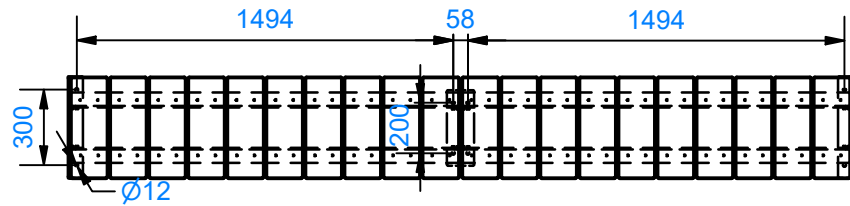

Pituus
3115 mm

Korkeus
450 mm

Leveys
400 mm

| | | | | | | | |
|---|---|---|---|---|---|---|---|
| ME-01078 | 2 | M00517 | 2 | ME-01124 | 1 | M00529 | 2 |
|  | |  |  |  | |  |  |

Penkin jalkojen kiinnitys