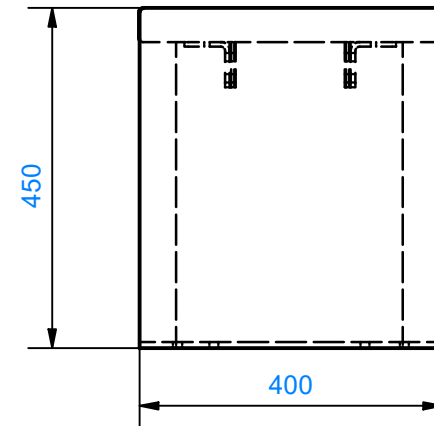

Pituus
3115 mm

Korkeus
450 mm

Leveys
400 mm

| | | | | | | | |
|---|---|---|---|---|---|---|---|
| ME-01078 | 2 | M00517 | 2 | ME-01124 | 1 | M00529 | 2 |
|  | |  |  |  | |  |  |

Penkin jalkojen kiinnitys