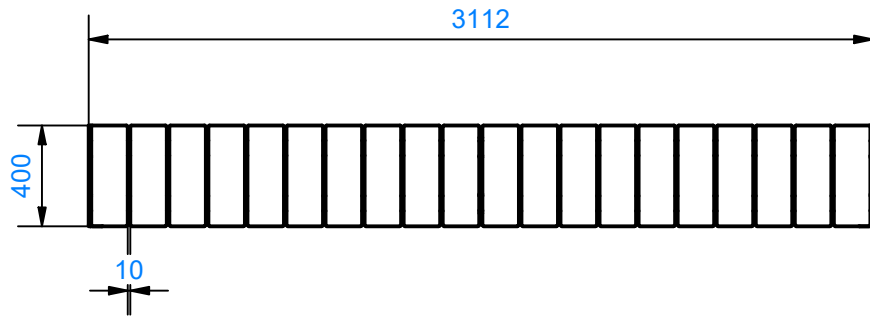

Pituus
3115 mm

Korkeus
450 mm

Leveys
400 mm

| | | | | | | | |
|---|---|---|---|---|---|---|---|
| ME-01078 | 2 | M00517 | 2 | ME-01124 | 1 | M00529 | 2 |
|  | |  |  |  | |  |  |

Penkin jalkojen kiinnitys