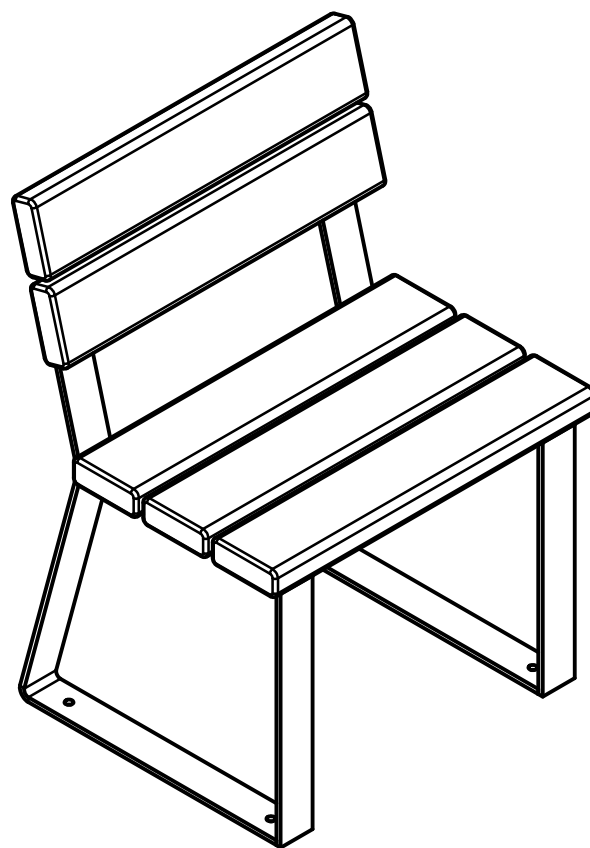

Leveys
600mm

Korkeus
840mm

Syvyys
505mm

M00346	1	M00347	1	ME-00389	2	M00298	1
							
							

Istuinosan ja selkänojan kiinnitys