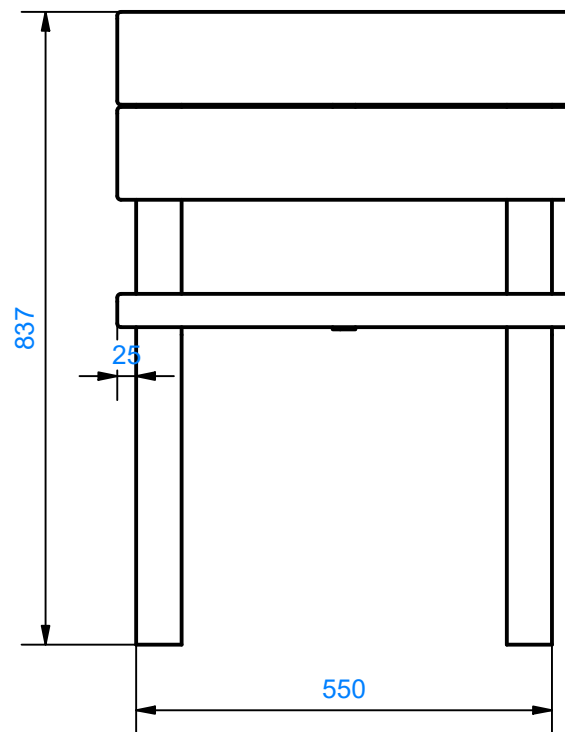

Leveys
600mm

Korkeus
840mm

Syvyys
505mm

M00346	1	M00347	1	ME-00389	2	M00298	1
							
							

Istuinosan ja selkänojan kiinnitys