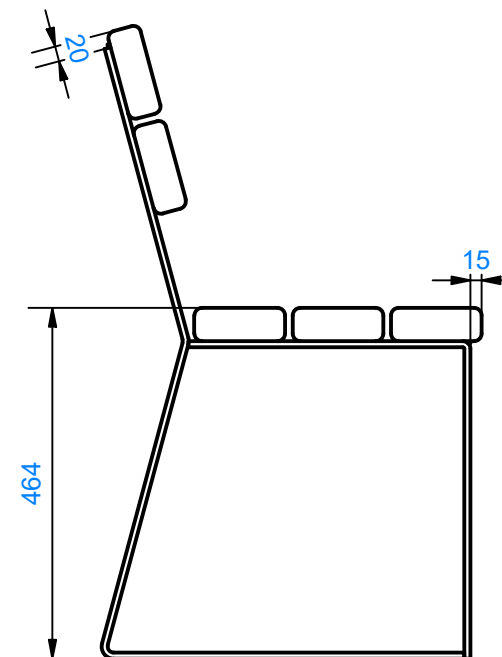

Leveys
600mm

Korkeus
840mm

Syvyys
505mm

M00346	1	M00347	1	ME-00389	2	M00298	1
							
							

Istuinosan ja selkänojan kiinnitys