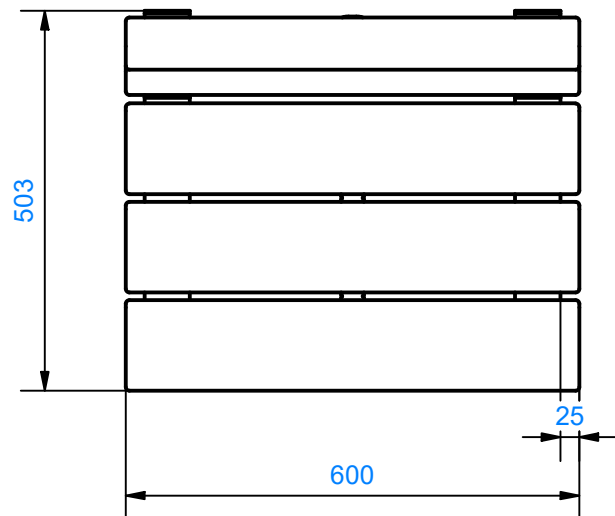

Leveys
600mm

Korkeus
840mm

Syvyys
505mm

M00346	1	M00347	1	ME-00389	2	M00298	1
							
							

Istuinosan ja selkänojan kiinnitys