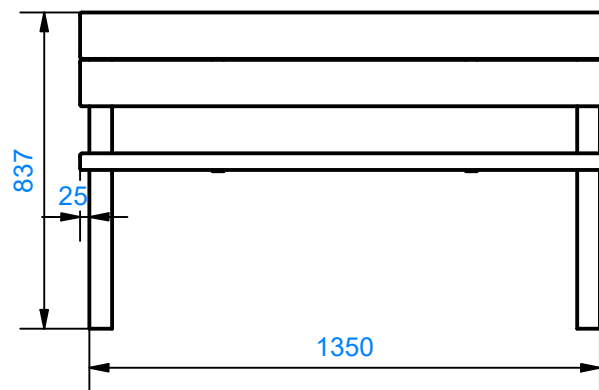

Leveys
1400mm

Korkeus
840mm

Syvyys
505mm

M00546	1	M00547	1	ME-00389	2	M00298	1
							
							

Istuinosan ja selkänojan kiinnitys