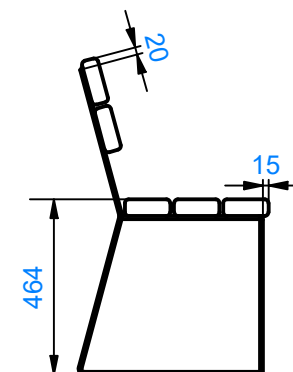

Leveys
1400mm

Korkeus
840mm

Syvyys
505mm

M00546	1	M00547	1	ME-00389	2	M00298	1
							
							

Istuinosan ja selkänojan kiinnitys