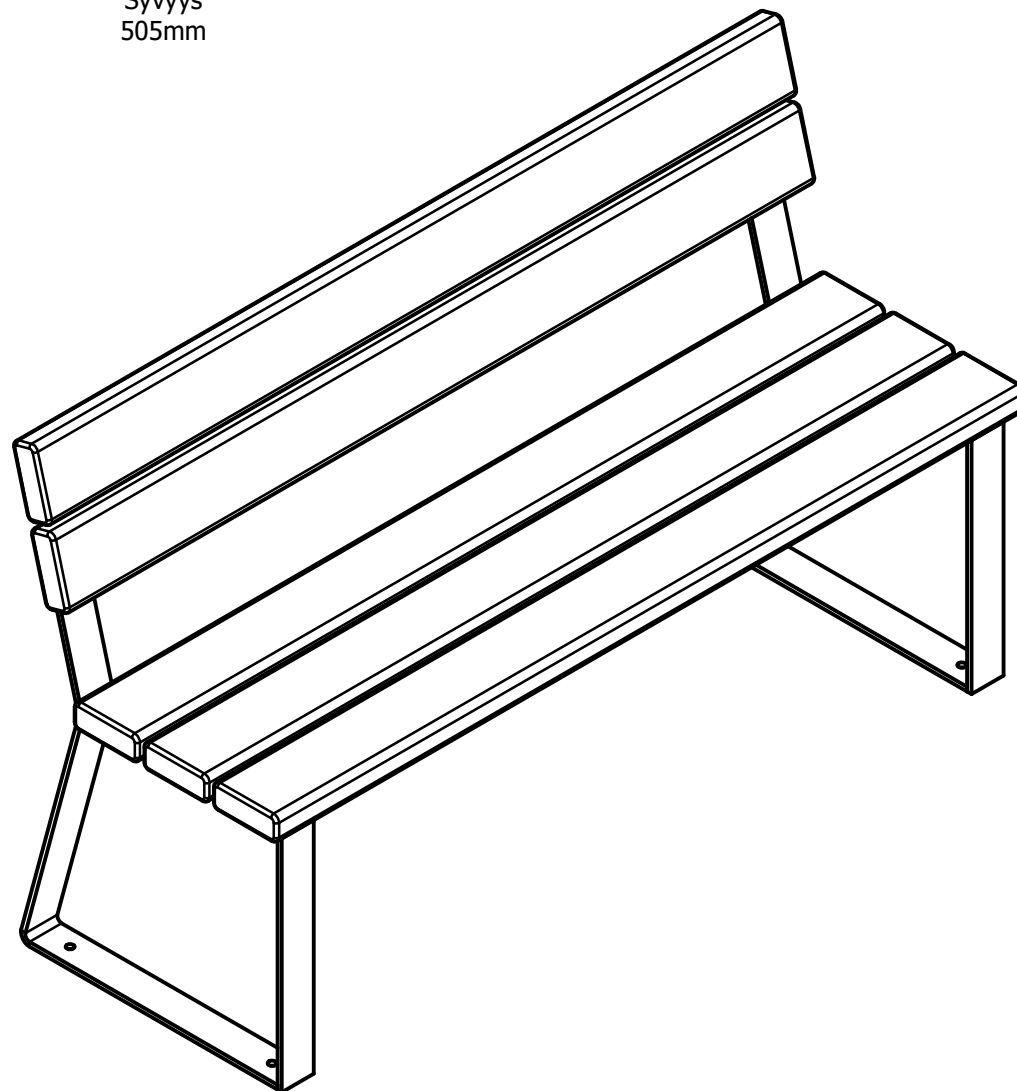

Leveys
1400mm

Korkeus
840mm

Syvyys
505mm

M00546	1	M00547	1	ME-00389	2	M00298	1
							
							

Istuinosan ja selkänojan kiinnitys