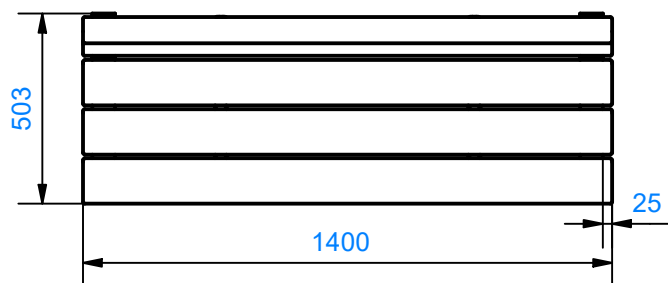

Leveys
1400mm

Korkeus
840mm

Syvyys
505mm

M00546	1	M00547	1	ME-00389	2	M00298	1
							
							

Istuinosan ja selkänojan kiinnitys