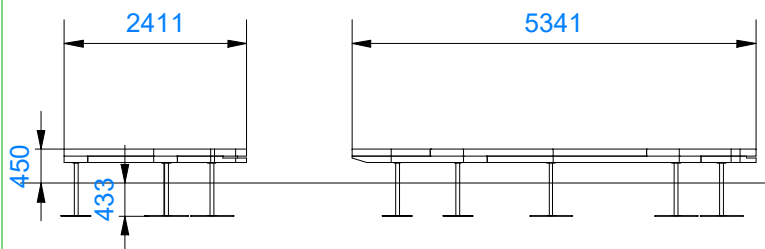

T600085 Käärmepeikki

Tuotetiedot

Pituus	5345 mm
Leveys	2415 mm
Korkeus	450 mm
Perustustyyppi	maa-ankkurit

Materiaalitiedot

Metalliosat	Kuumasinkitty, jauhemaalattu
Puuosat	Käsittelemätön puu