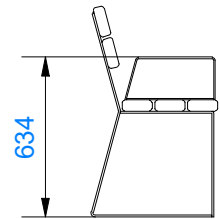

T600086

Tuotetiedot

Pituus	800 mm
Leveys	503 mm
Korkeus	840 mm
Istuinkorkeus	465 mm
Perustustyyppi	pintakiinnitys

Materiaalitiedot

Metalliosat	Kuumasinkitty, jauhemaalattu
Puuosat	Pintakäsitelty mänty