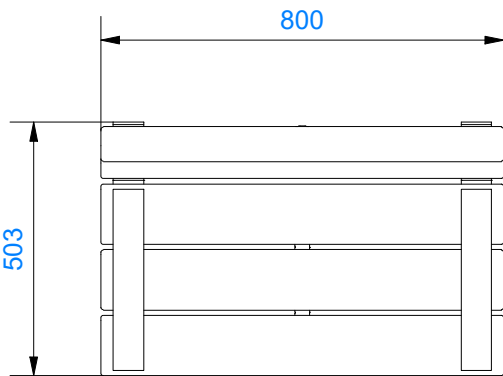

T600086

Tuotetiedot

Pituus	800 mm
Leveys	503 mm
Korkeus	840 mm
Istuinkorkeus	465 mm
Perustustyyppi	pintakiinnitys

Materiaalitiedot

Metalliosat	Kuumasinkitty, jauhemaalattu
Puuosat	Pintakäsitelty mänty