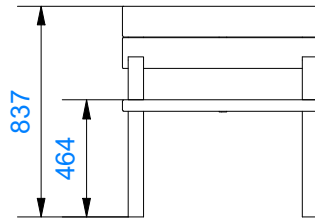

T600086

Tuotetiedot

Pituus	800 mm
Leveys	503 mm
Korkeus	840 mm
Istuinkorkeus	465 mm
Perustustyyppi	pintakiinnitys

Materiaalitiedot

Metalliosat	Kuumasinkitty, jauhemaalattu
Puuosat	Pintakäsitelty mänty