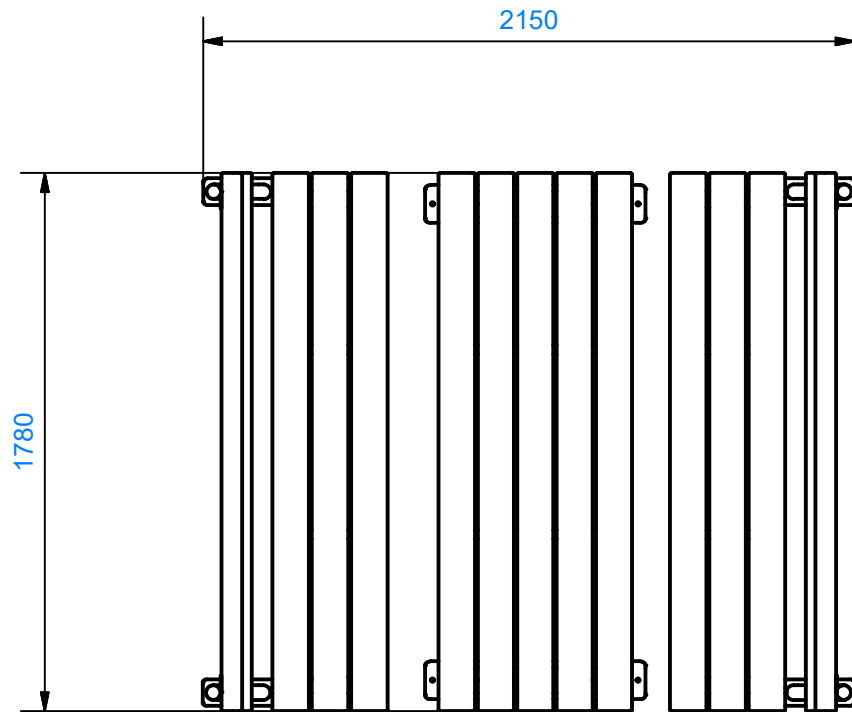

Pituus
2150 mm

Korkeus
790 mm

Leveys
1780 mm

ME-00570	2	ME-00581	2	ME-00679	2	ME-00236	1	M00291	2	M00299	1	M00290	2	MU011	4	M00298	2
																	
M00341	1																
																	

Pöytätasen kiinnitys

Istuinpuiden kiinnitys

Selkänojan kiinnitys