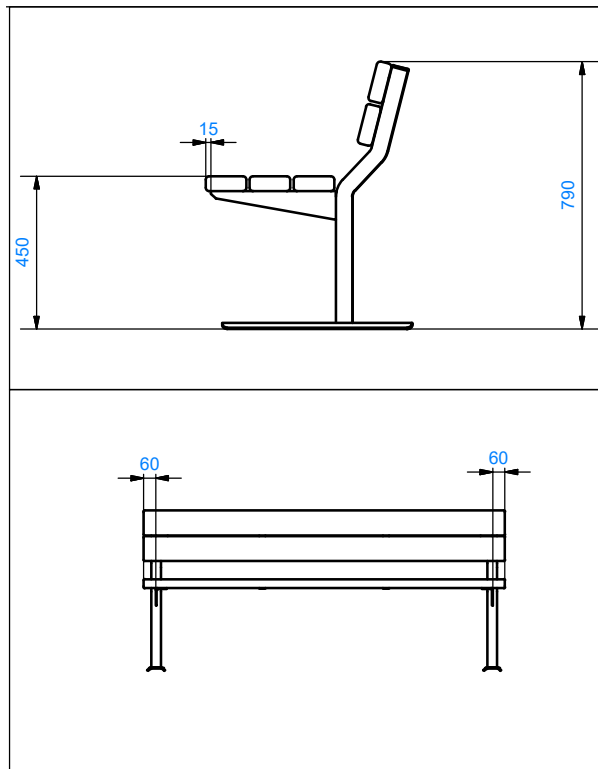

Pituus
2150 mm

Korkeus
790 mm

Leveys
1780 mm

ME-00570	2	ME-00581	2	ME-00679	2	ME-00236	1	M00291	2	M00299	1	M00290	2	MU011	4	M00298	2
																	
M00341	1																
																	

Pöytätasen kiinnitys

Istuinpuiden kiinnitys

Selkänojan kiinnitys