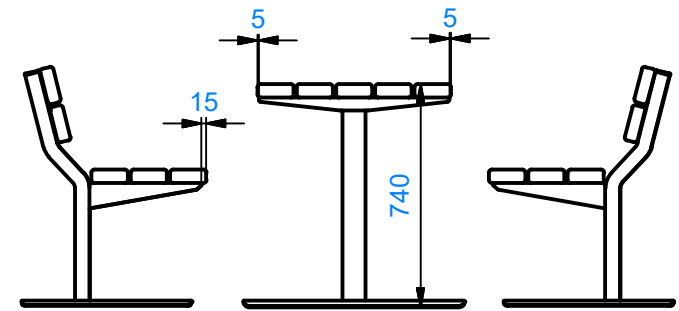

Pituus
2150 mm

Korkeus
790 mm

Leveys
1780 mm

ME-00570	2	ME-00581	2	ME-00679	2	ME-00236	1	M00291	2	M00299	1	M00290	2	MU011	4	M00298	2
																	
M00341	1																
																	

Pöytätasen kiinnitys

Istuinpuiden kiinnitys

Selkänojan kiinnitys