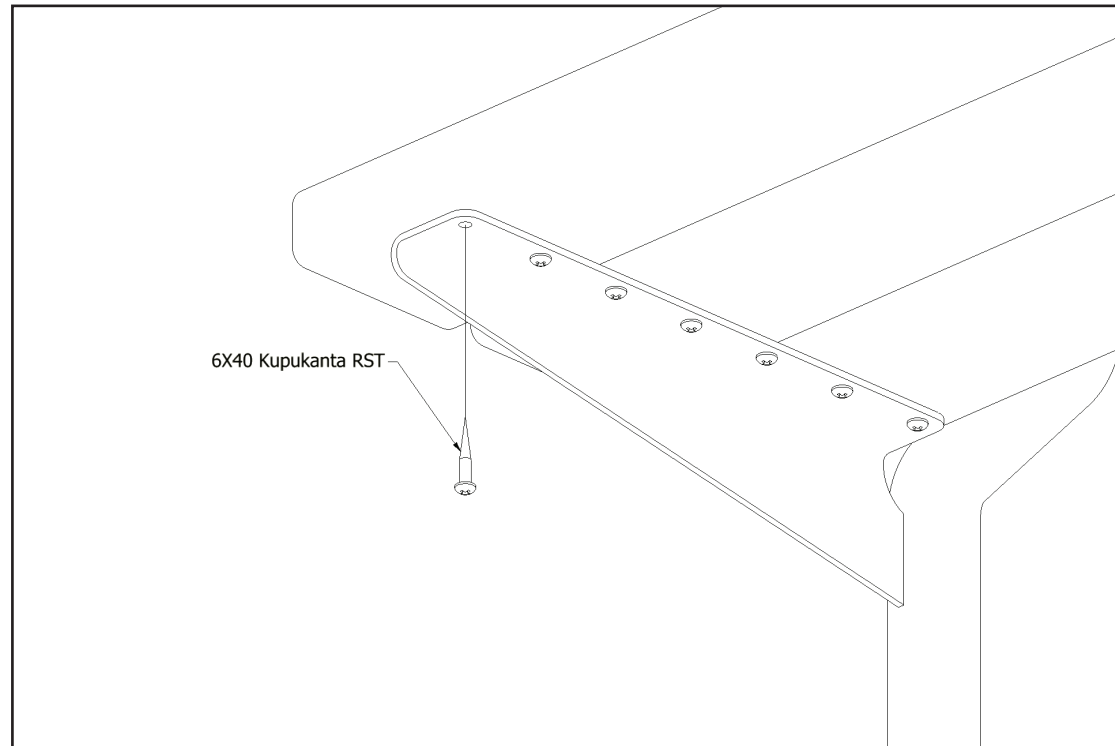

Pituus
2150 mm

Korkeus
790 mm

Leveys
1780 mm

ME-00570	2	ME-00581	2	ME-00679	2	ME-00236	1	M00291	2	M00299	1	M00290	2	MU011	4	M00298	2
																	
M00341	1																
																	

Pöytätasen kiinnitys

Istuinpuiden kiinnitys

Selkänojan kiinnitys