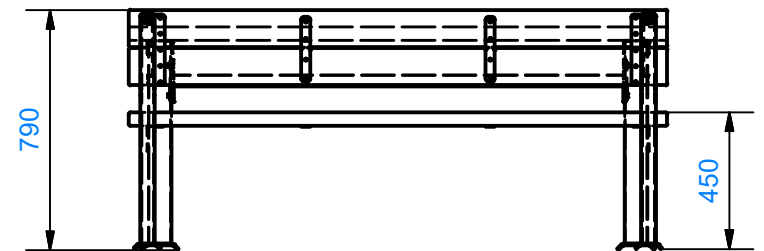

Pituus
2150 mm

Korkeus
790 mm

Leveys
1780 mm

ME-00570	2	ME-00581	2	ME-00679	2	ME-00236	1	M00291	2	M00299	1	M00290	2	MU011	4	M00298	2
																	
M00341	1																
																	

Pöytätasen kiinnitys

Istuinpuiden kiinnitys

Selkänojan kiinnitys