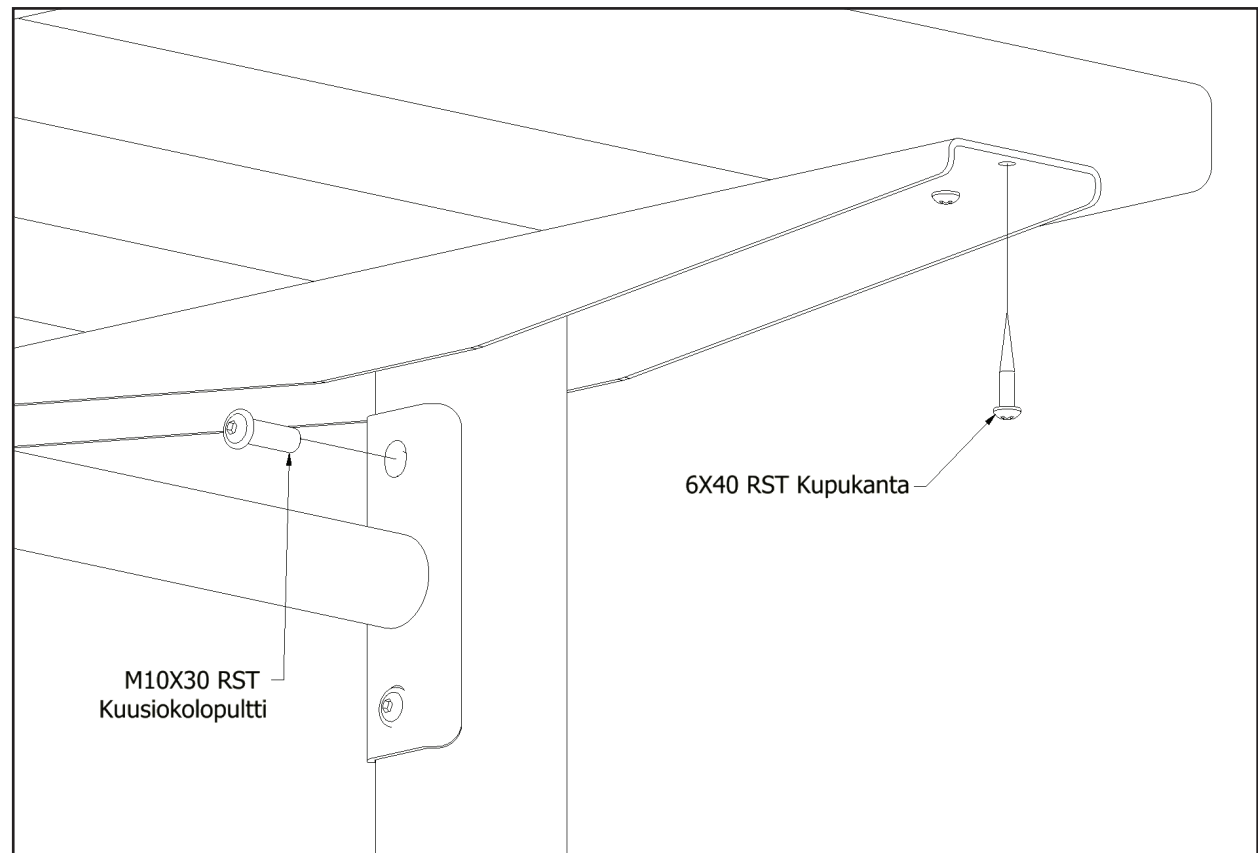

Pituus
2150 mm

Korkeus
790 mm

Leveys
1780 mm

ME-00570	2	ME-00581	2	ME-00679	2	ME-00236	1	M00291	2	M00299	1	M00290	2	MU011	4	M00298	2
																	
M00341	1																
																	

Pöytätasen kiinnitys

Istuinpuiden kiinnitys

Selkänojan kiinnitys