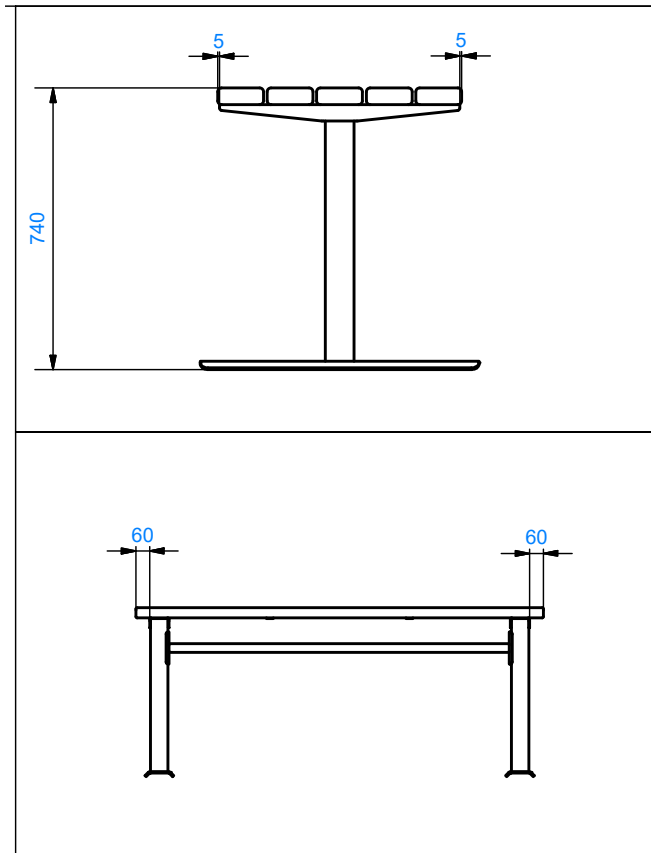

Pituus
2150 mm

Korkeus
790 mm

Leveys
1780 mm

ME-00570	2	ME-00581	2	ME-00679	2	ME-00236	1	M00291	2	M00299	1	M00290	2	MU011	4	M00298	2
																	
M00341	1																
																	

Pöytätasen kiinnitys

Istuinpuiden kiinnitys

Selkänojan kiinnitys