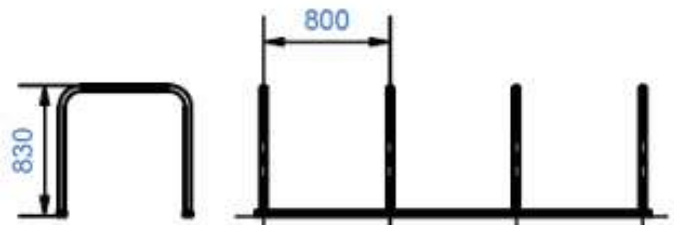

T700017 Pyöräteline

Tuotetiedot

Pituus	2500 mm
Leveys	850 mm
Korkeus	830 / 1430 mm
Turva-alue	m ²
Maksimi putoamiskorkeus	mm
Ikäsuositus	v.
Käyttäjää kerralla	
Asennusaika	h/2hlö
Perustustyyppi	Pintakiinnitys
Hiilijalanjälki	kg CO ₂ e

Materiaalitiedot

Metalliosat

Kuumasinkitty teräs

Saatavissa myös syväperusteisena
Syväperusteisen korkeus 1430 mm