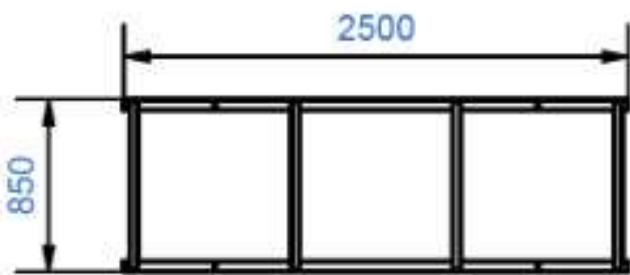

T700017 Pyöräteline

Tuotetiedot

Pituus	2500 mm
Leveys	850 mm
Korkeus	830 / 1430 mm
Turva-alue	m ²
Maksimi putoamiskorkeus	mm
Ikäsuositus	v.
Käyttäjää kerralla	
Asennusaika	h/2hlö
Perustustyyppi	Pintakiinnitys
Hiilijalanjälki	kg CO ₂ e

Materiaalitiedot

Metalliosat

Kuumasinkitty teräs

Saatavissa myös syväperusteisena
Syväperusteisen korkeus 1430 mm