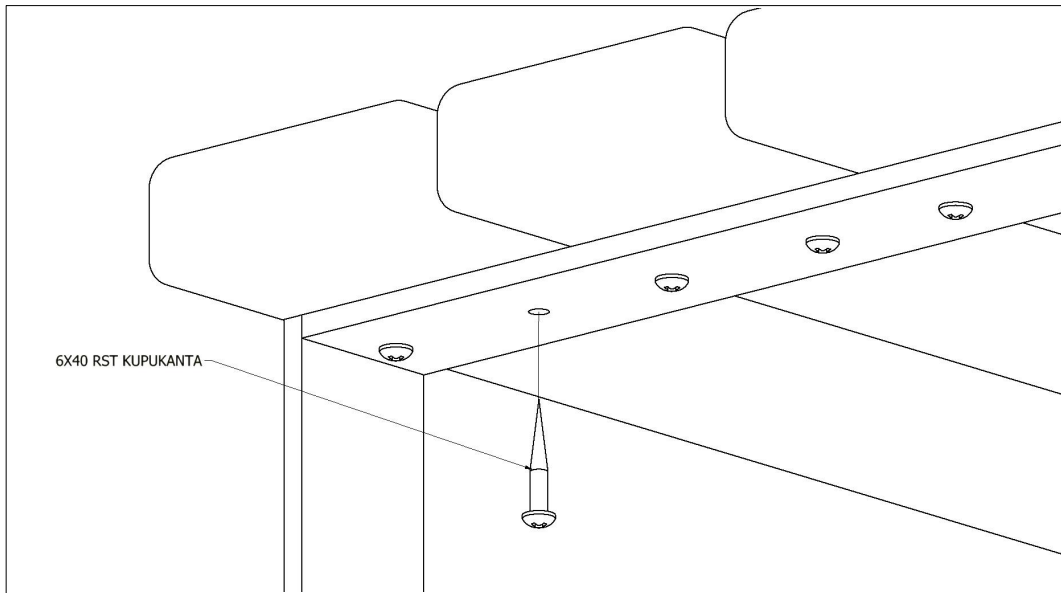

Pituus
1780mm

Korkeus
830mm

Leveys
500mm

M00475	2	ME-00389	2	M00291	1	M00290	1
							
							

Istuin- ja selkänojapuiden kiinnitys

Käsinojan kiinnitys