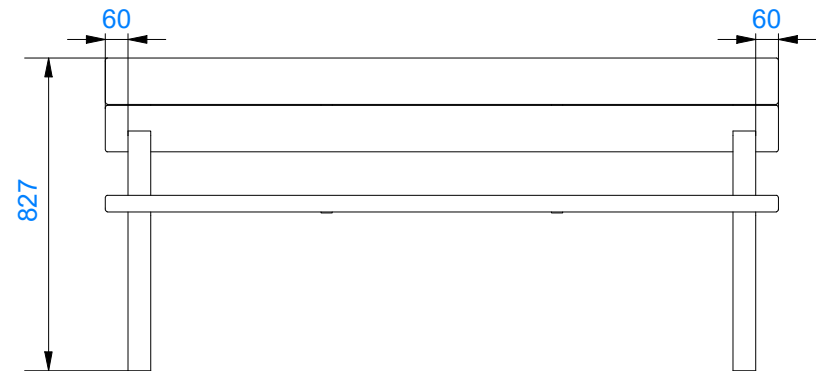

Pituus
1780mm

Korkeus
830mm

Leveys
500mm

M00475	2	ME-00389	2	M00291	1	M00290	1
							
							

Istuin- ja selkänojapuiden kiinnitys

Käsinojan kiinnitys