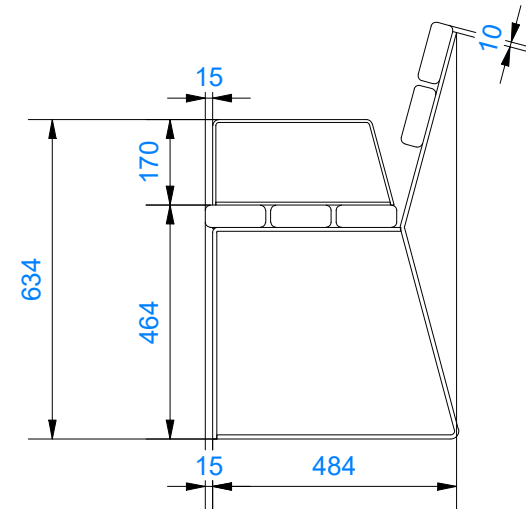

Pituus
1780mm

Korkeus
830mm

Leveys
500mm

M00475	2	ME-00389	2	M00291	1	M00290	1
							
							

Istuin- ja selkänojapuiden kiinnitys

Käsinojan kiinnitys