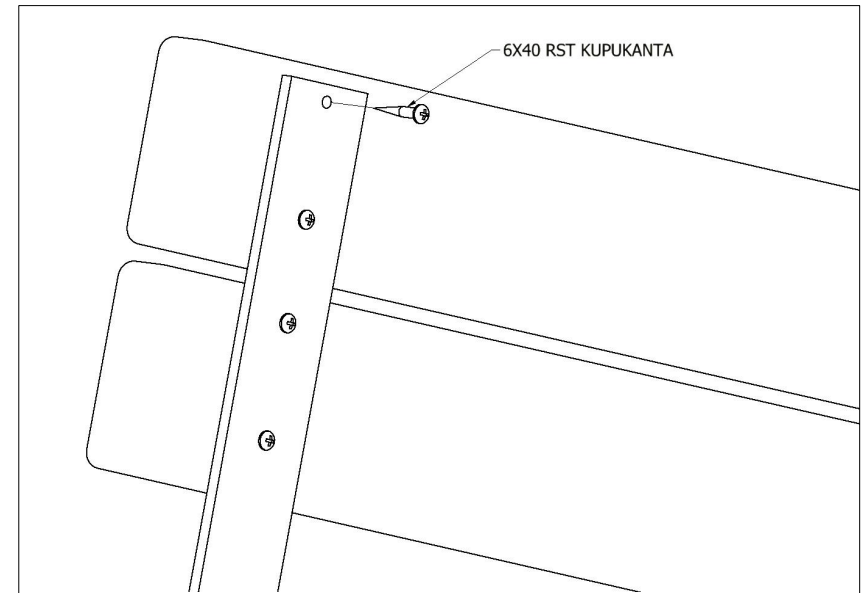

Pituus
1780mm

Korkeus
830mm

Leveys
500mm

M00475	2	ME-00389	2	M00291	1	M00290	1
							
							

Istuin- ja selkänojapuiden kiinnitys

Käsinojan kiinnitys