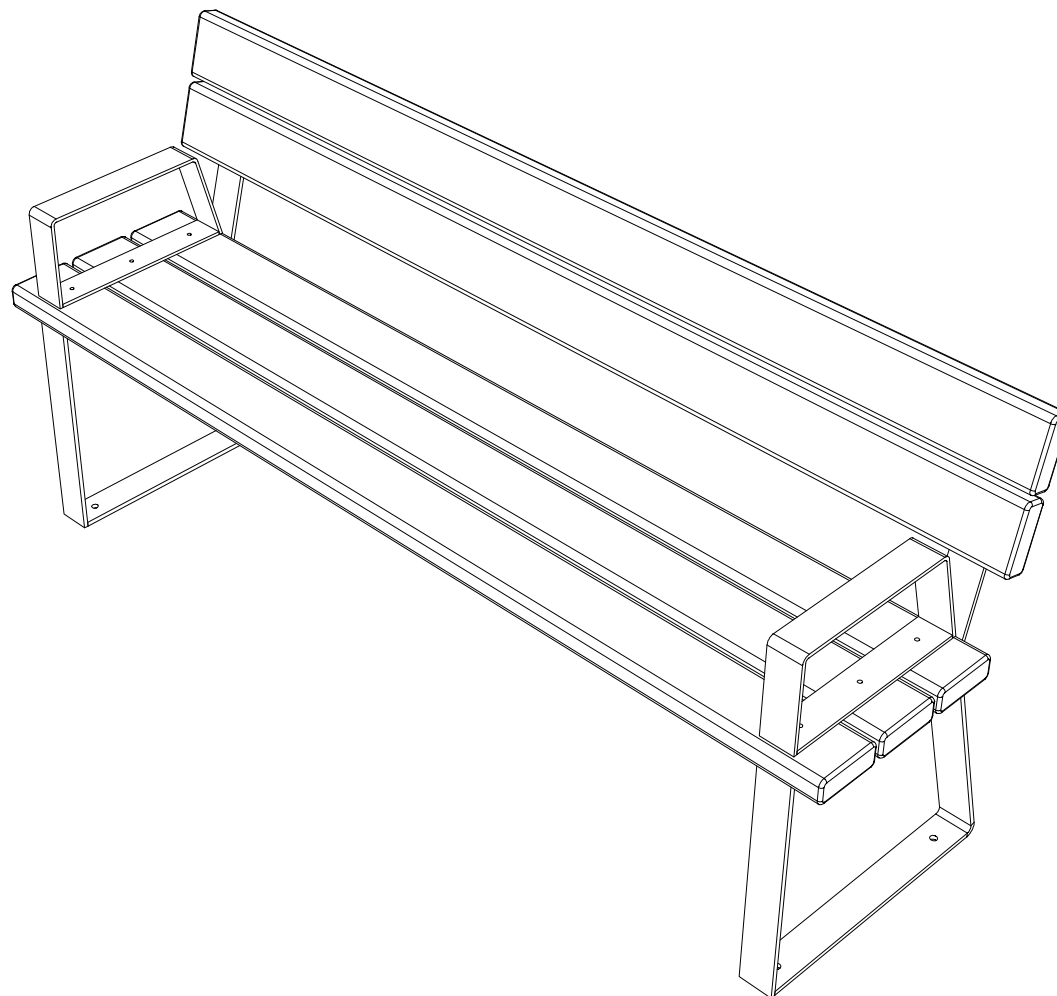

Pituus
1780mm

Korkeus
830mm

Leveys
500mm

M00475	2	ME-00389	2	M00291	1	M00290	1
							
							

Istuin- ja selkänojapuiden kiinnitys

Käsinojan kiinnitys