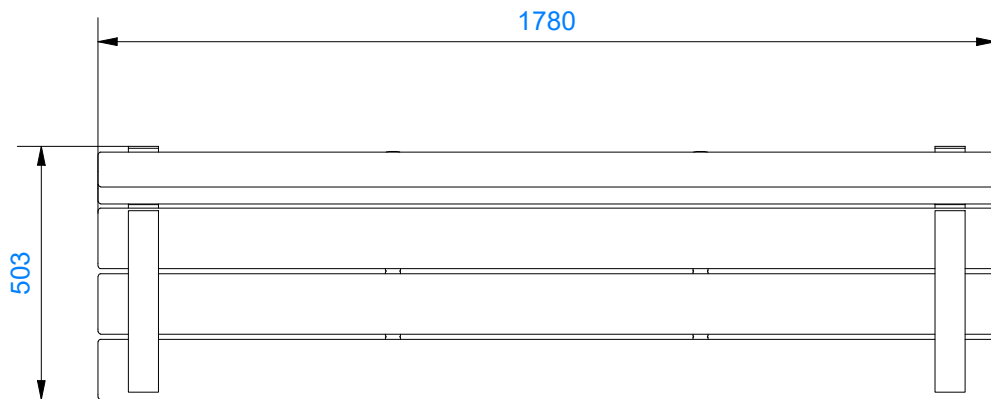

Pituus
1780mm

Korkeus
830mm

Leveys
500mm

M00475	2	ME-00389	2	M00291	1	M00290	1
							
							

Istuin- ja selkänojapuiden kiinnitys

Käsinojan kiinnitys