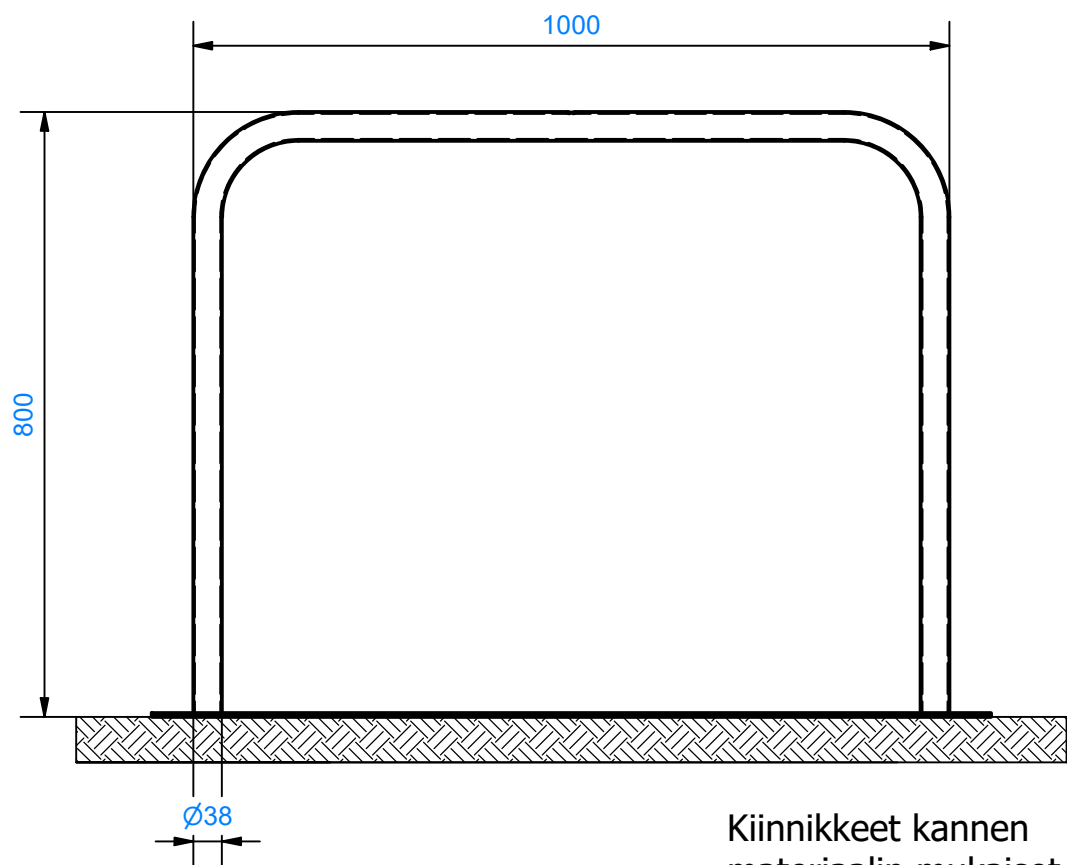

Pituus  
1110 mm

Korkeus  
800 mm

Leveys  
200 mm

Kiinnikkeet kannen  
materiaalin mukaiset