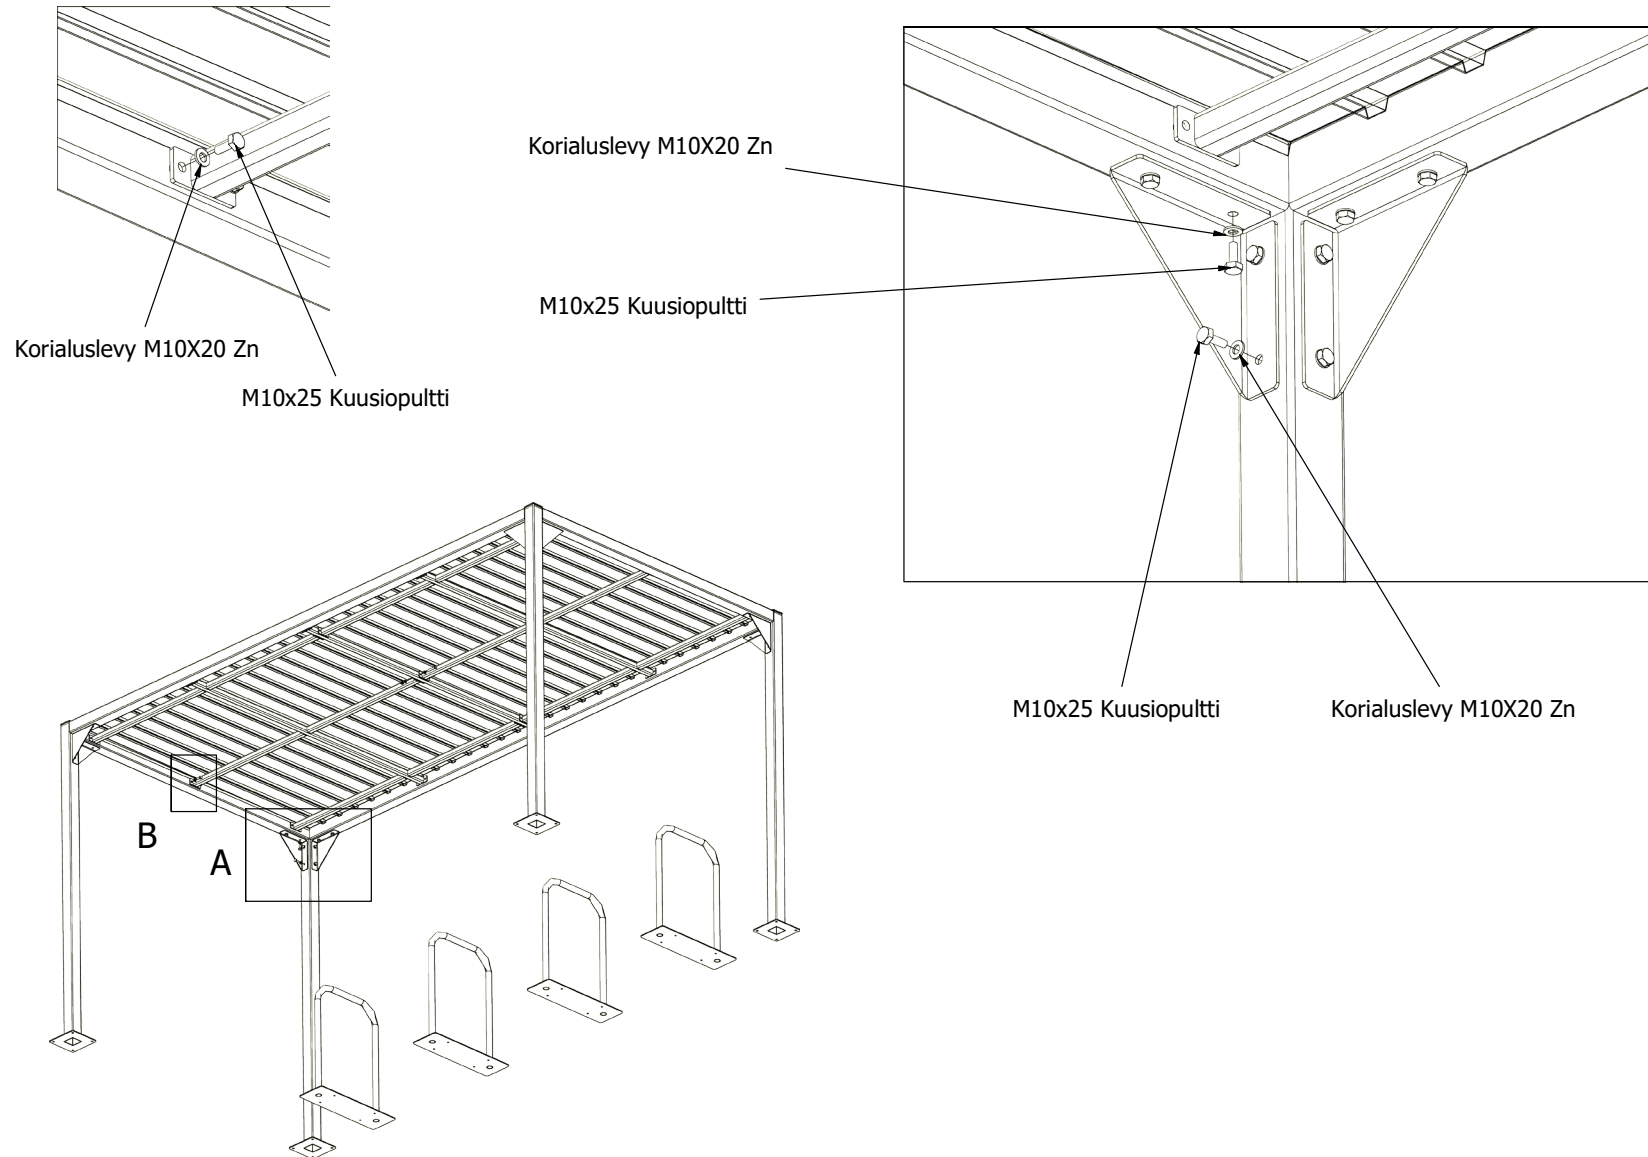

Pituus
4290 mm

Korkeus
2210 mm

Leveys
2300 mm

MU-00071	4	MU-00067	4	ME-00372	4	ME-01855	2	ME-01856	2	ME-01903	1	ME-01902	1	ME-01905	1	ME-01904	1
																	
ME-01890	1	ME-02196	2	ME-02205	8	M00503	1										
																	

Tukilaippojen ja kattoristikon kiinnitys runkoon

Kattoristikoiden yhdistäminen