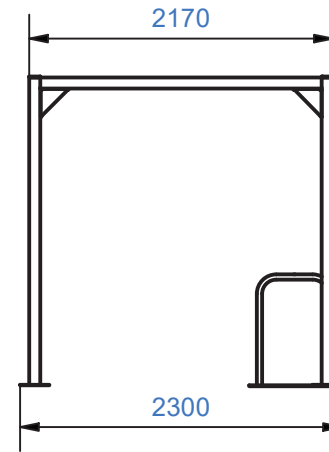

Pituus
4290 mm

Korkeus
2210 mm

Leveys
2300 mm

MU-00071	4	MU-00067	4	ME-00372	4	ME-01855	2	ME-01856	2	ME-01903	1	ME-01902	1	ME-01905	1	ME-01904	1
																	
ME-01890	1	ME-02196	2	ME-02205	8	M00503	1										
																	

Tukilaippojen ja kattoristikon kiinnitys runkoon

Kattoristikoiden yhdistäminen