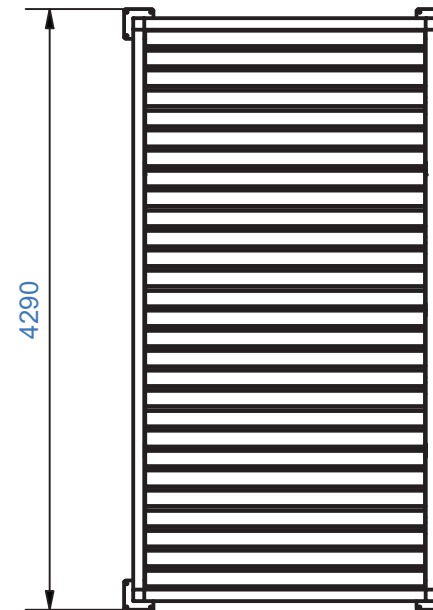

Pituus
4290 mm

Korkeus
2210 mm

Leveys
2300 mm

MU-00071	4	MU-00067	4	ME-00372	4	ME-01855	2	ME-01856	2	ME-01903	1	ME-01902	1	ME-01905	1	ME-01904	1
																	
ME-01890	1	ME-02196	2	ME-02205	8	M00503	1										
																	

Tukilaippojen ja kattoristikon kiinnitys runkoon

Kattoristikoiden yhdistäminen