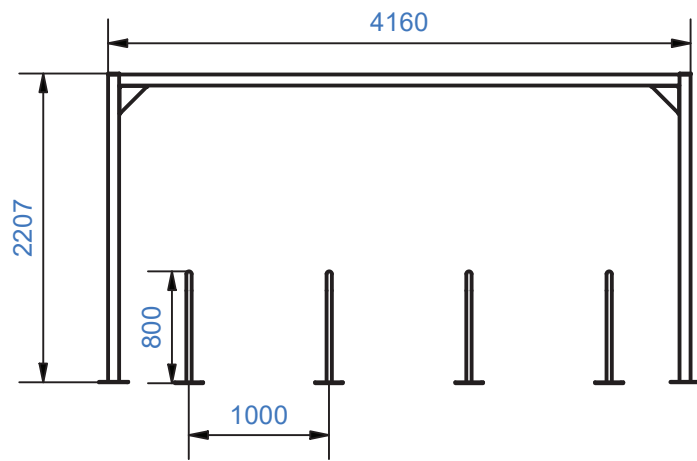

Pituus
4290 mm

Korkeus
2210 mm

Leveys
2300 mm

MU-00071	4	MU-00067	4	ME-00372	4	ME-01855	2	ME-01856	2	ME-01903	1	ME-01902	1	ME-01905	1	ME-01904	1
																	
ME-01890	1	ME-02196	2	ME-02205	8	M00503	1										
																	

Tukilaippojen ja kattoristikon kiinnitys runkoon

Kattoristikoiden yhdistäminen