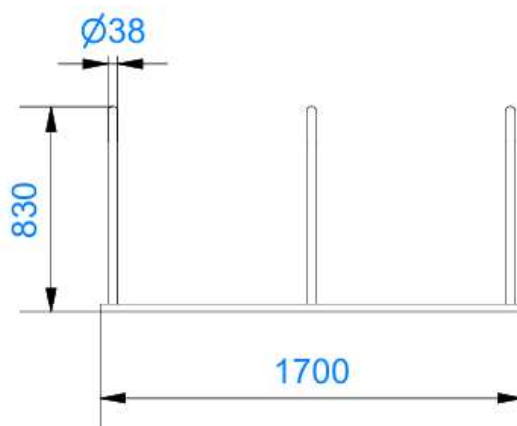

# T700054 Pyöräteline

## Tuotetiedot

Pituus	1700 mm
Leveys	850 mm
Korkeus	830 / 1430 mm
Turva-alue	m <sup>2</sup>
Maksimi putoamiskorkeus	mm
Ikäsuositus	v.
Käyttäjää kerralla	
Asennusaika	h/2hlö
Perustustyyppi	Vapaasti seisova
Hiilijalanjälki	kg CO <sub>2</sub> e

## Materiaalitiedot

Metalliosat	Kuumasinkitty teräs
Putkiosat	38 x 2 mm

Saatavilla myös syväperusteisena  
Syväperusteisen korkeus 1430 mm