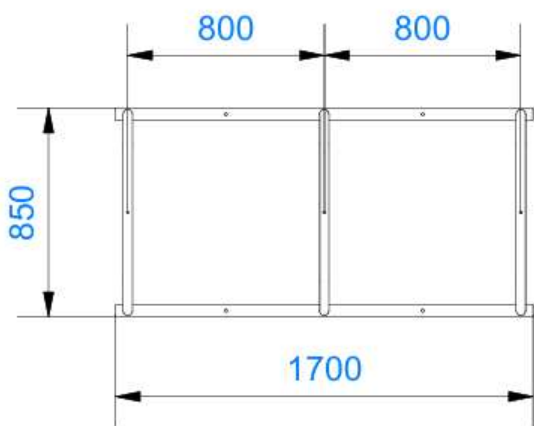

## Tuotetiedot

Pituus	1700 mm
Leveys	850 mm
Korkeus	830 / 1430 mm
Turva-alue	m <sup>2</sup>
Maksimi putoamiskorkeus	mm
Ikäsuositus	v.
Käyttäjää kerralla	
Asennusaika	h/2hlö
Perustustyyppi	Vapaasti seisova
Hiilijalanjälki	kg CO <sub>2</sub> e

## Materiaalitiedot

Metalliosat	Kuumasinkitty teräs
Putkiosat	38 x 2 mm

Saatavilla myös syväperusteisena  
Syväperusteisen korkeus 1430 mm