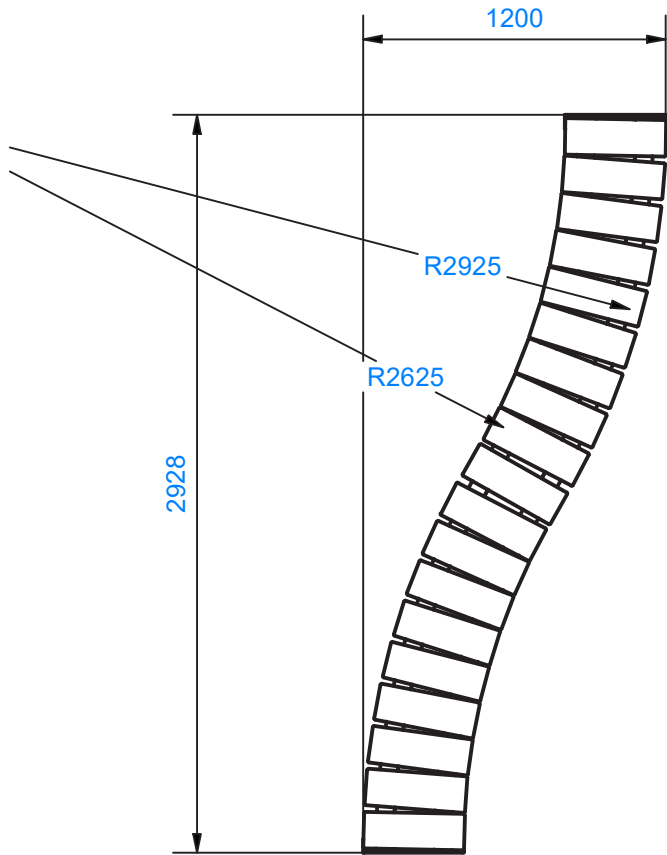

Pituus
2930 mm

Korkeus
450 mm

Leveys
400 mm

M00385	2	ME-01124	1	PU-00259	1	ME-01078	2	M00529	2
