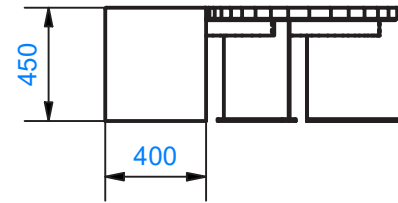

Pituus
2930 mm

Korkeus
450 mm

Leveys
400 mm

M00385	2	ME-01124	1	PU-00259	1	ME-01078	2	M00529	2
