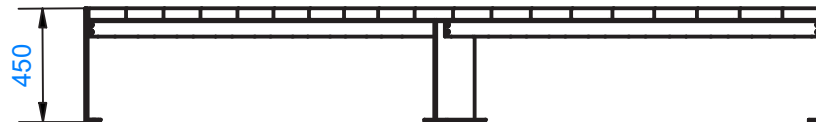

Pituus
2930 mm

Korkeus
450 mm

Leveys
400 mm

M00385	2	ME-01124	1	PU-00259	1	ME-01078	2	M00529	2
