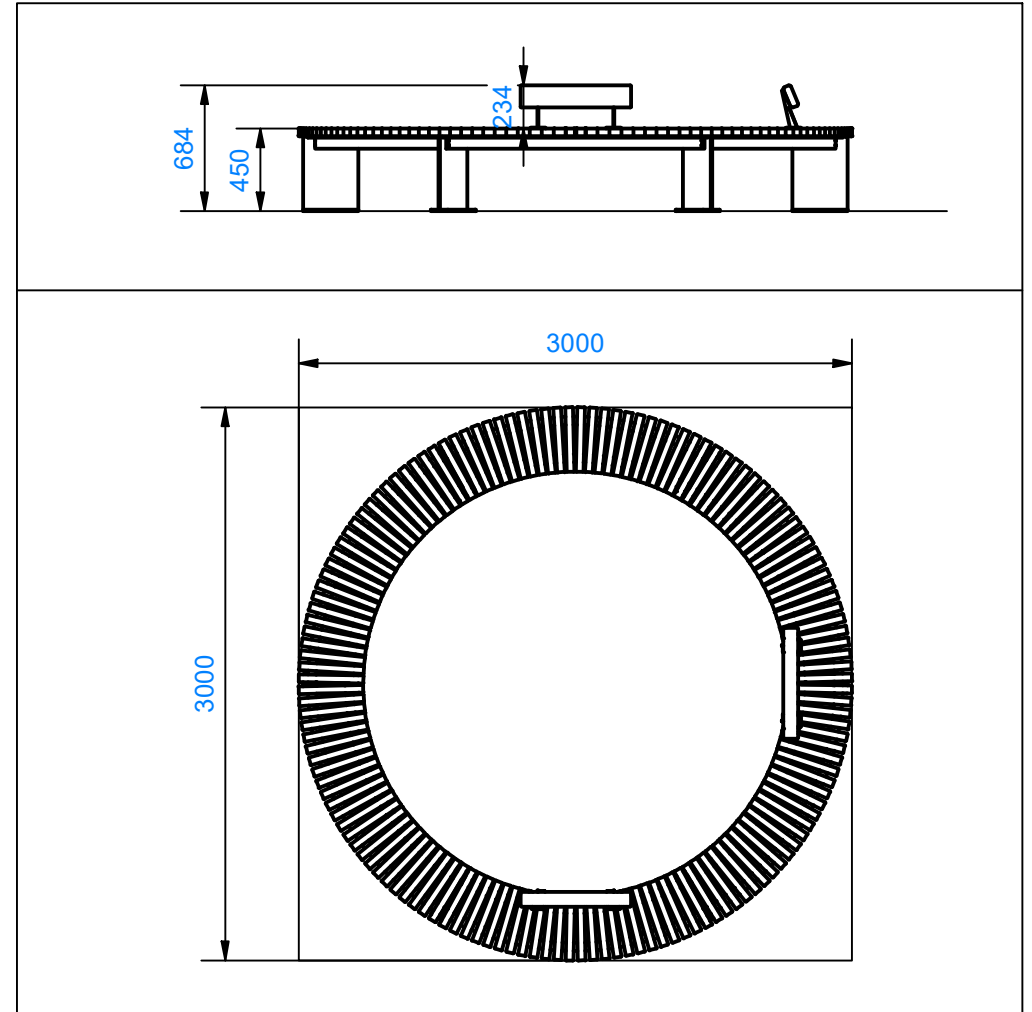

Pit. 3000mm Lev.3000mm Kork.685mm

Penkin jalan kiinnitys

M00558

Esikiinnitä pultit ja kokoa koko ympyräpenkki ensin.
Kiristä pultit loppuun vasta kun koko ympyrä on koottu.

Selkänojan kiinnitys istuinosaan

M00541

RU-00038
Ruuvi 6x40mm