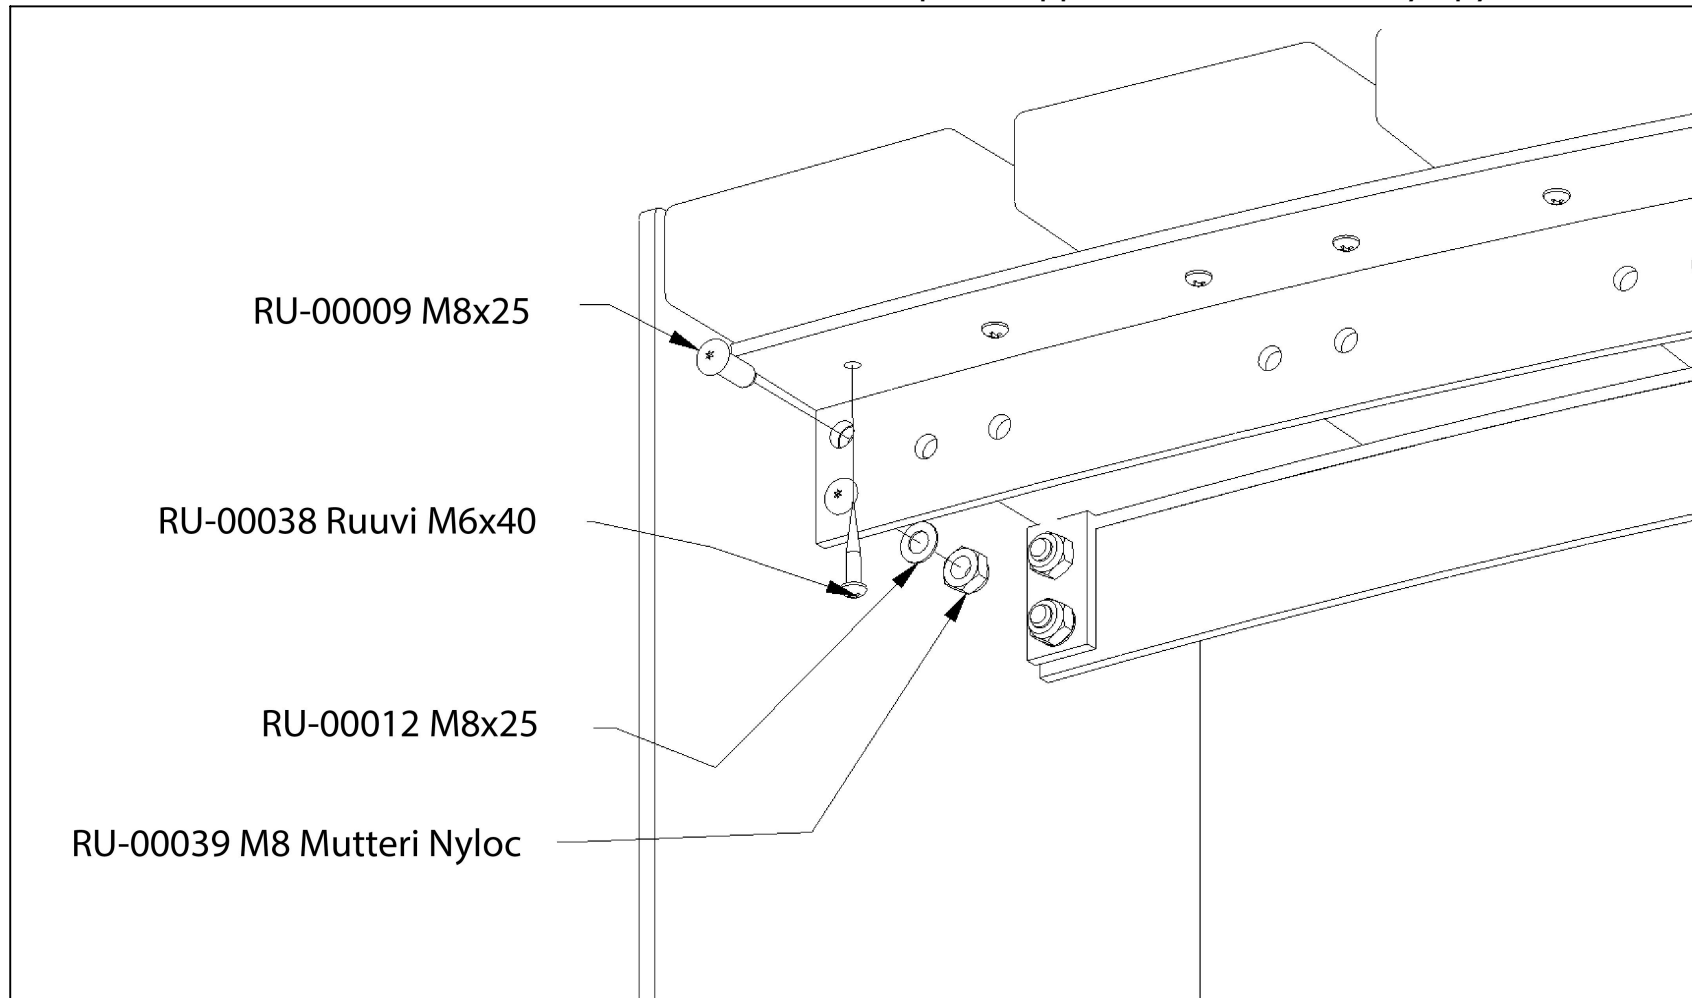

Pit. 3000mm Lev.3000mm Kork.685mm

Penkin jalan kiinnitys

M00558

Esikiinnitä pultit ja kokoa koko ympyräpenkki ensin.
Kiristä pultit loppuun vasta kun koko ympyrä on koottu.

Selkänojan kiinnitys istuinosaan

M00541

RU-00038
Ruuvi 6x40mm