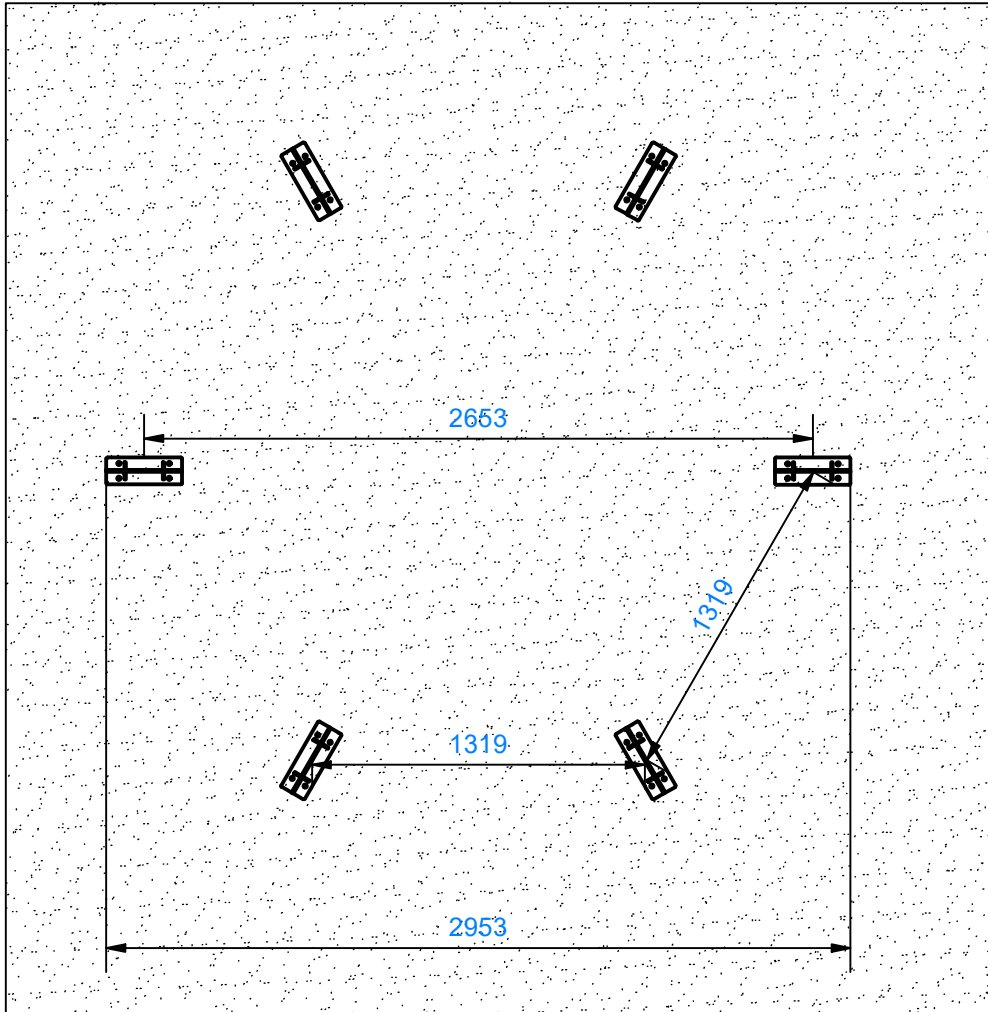

Pit. 3000mm Lev.3000mm Kork.685mm

Penkin jalan kiinnitys

M00558

Esikiinnitä pultit ja kokoa koko ympyräpenkki ensin.
Kiristä pultit loppuun vasta kun koko ympyrä on koottu.

Selkänojan kiinnitys istuinosaan

M00541

RU-00038
Ruuvi 6x40mm