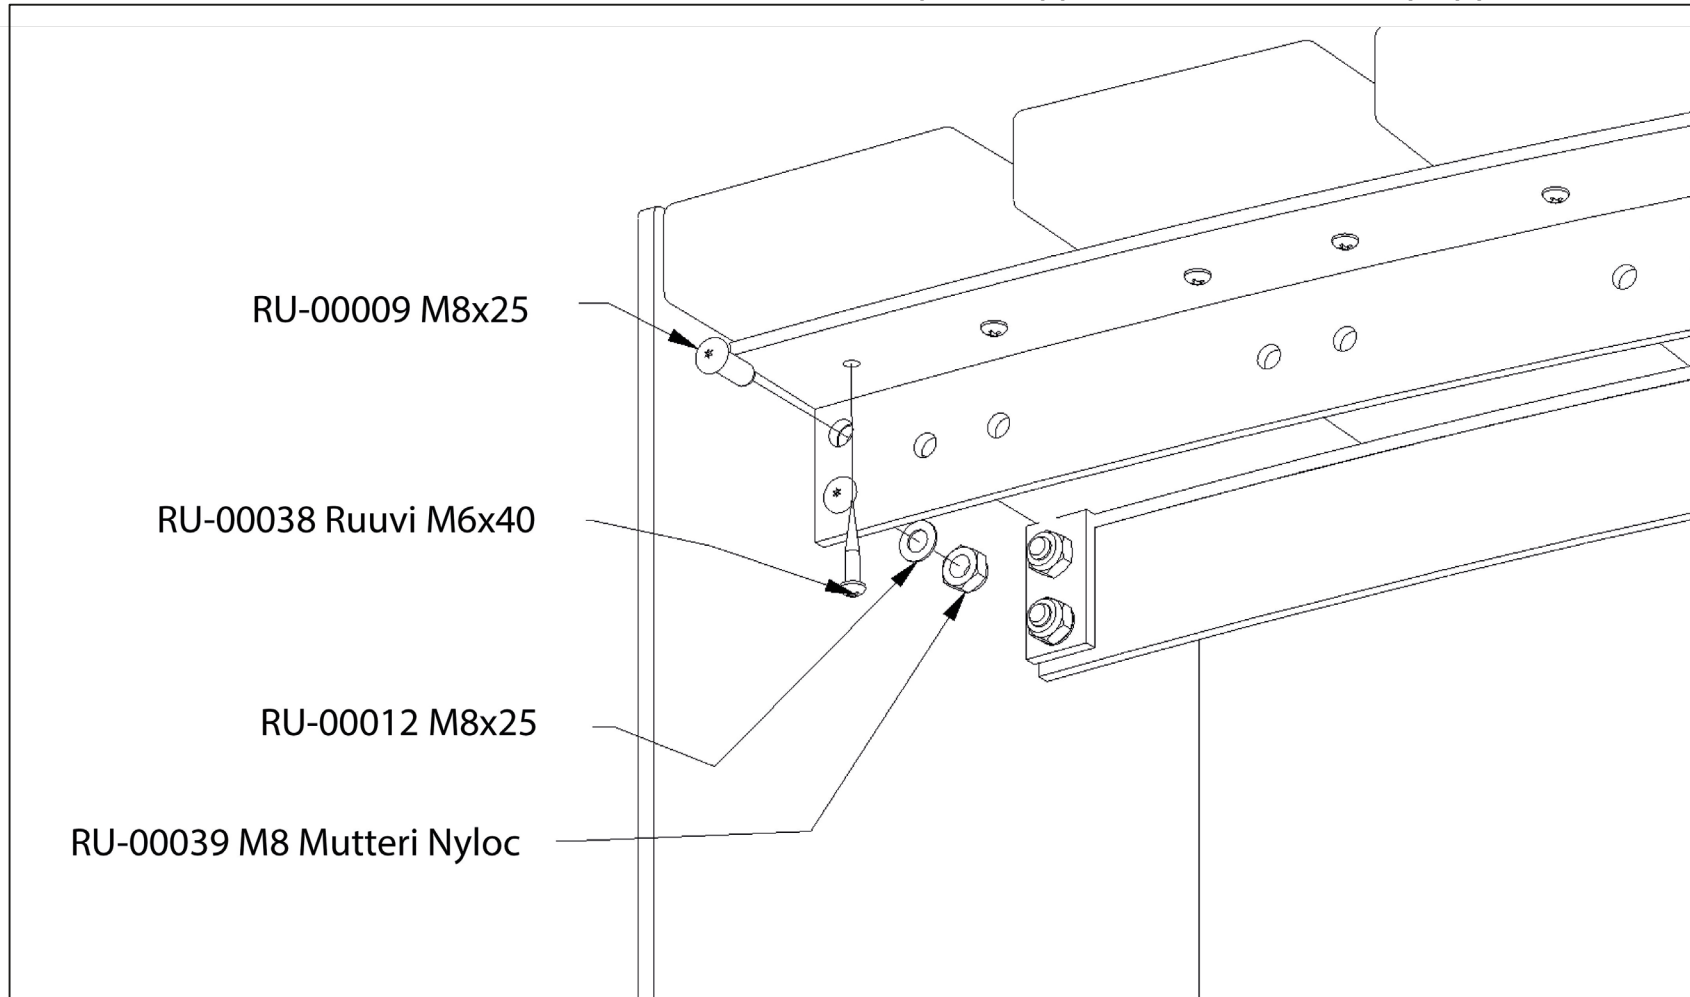

Pit. 4000mm Lev.4000mm Kork.685mm

ME-01124	8	M00541	2	M00538	8	M00558	8
							

Penkin jalan kiinnitys

M00558

Esikiinnitä pultit ja kokoa koko ympyräpenkki ensin.
Kiristä pultit loppuun vasta kun koko ympyrä on koottu.

Selkänojan kiinnitys istuinosaan

M00541

RU-00038
Ruuvi 6x40mm