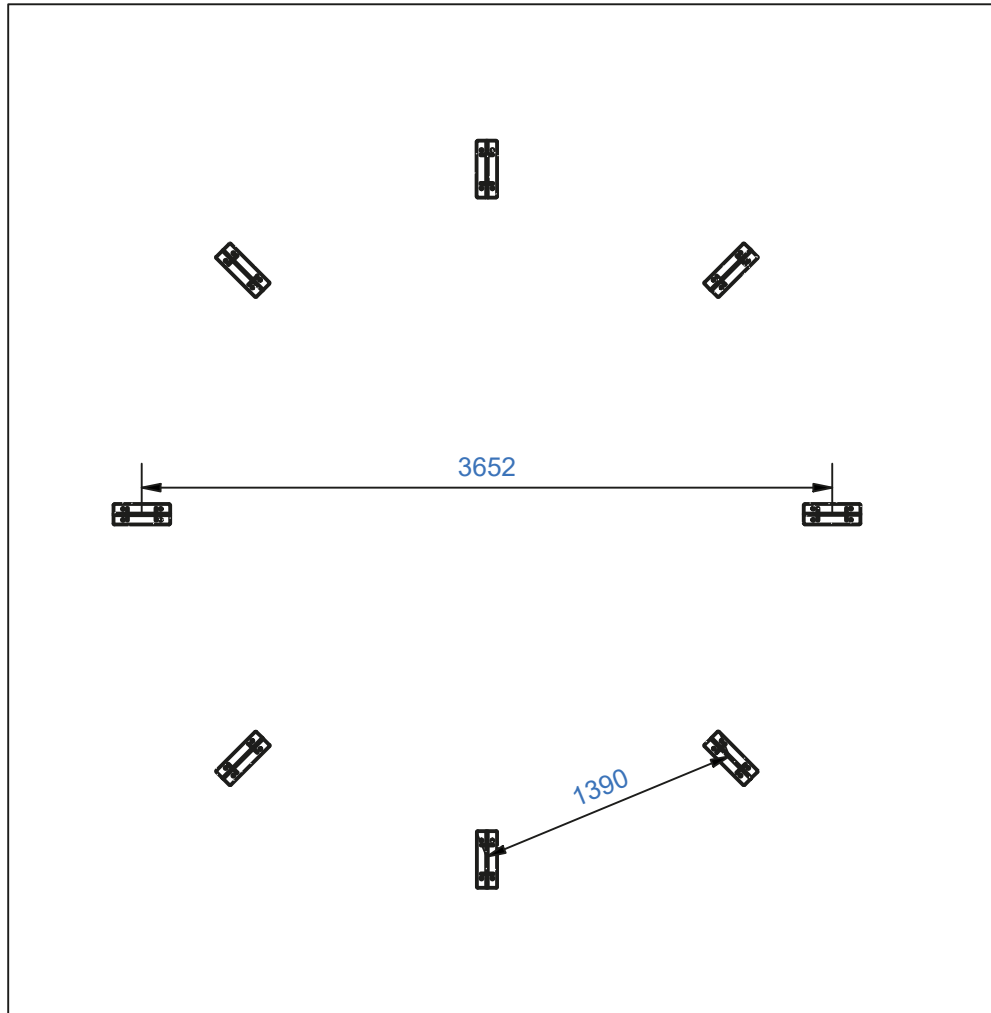

Pit. 4000mm Lev.4000mm Kork.685mm

ME-01124	8	M00541	2	M00538	8	M00558	8
							

Penkin jalan kiinnitys

M00558

Esikiinnitä pultit ja kokoa koko ympyräpenkki ensin.
Kiristä pultit loppuun vasta kun koko ympyrä on koottu.

Selkänojan kiinnitys istuinosaan

M00541

RU-00038
Ruuvi 6x40mm