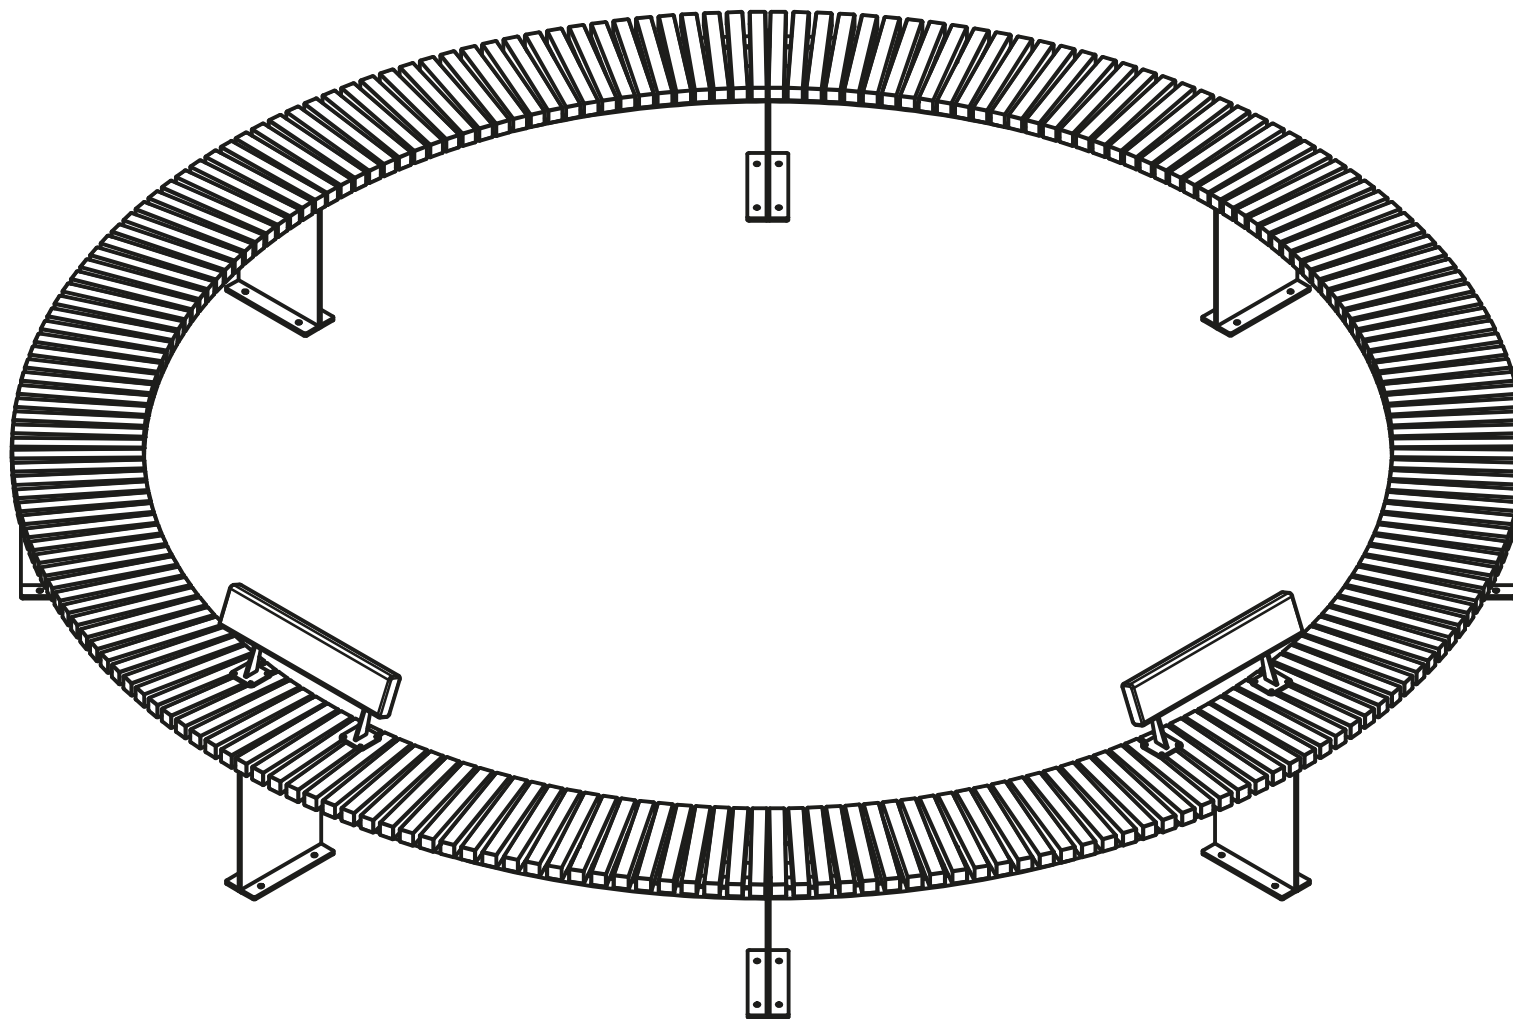

Pit. 4000mm Lev.4000mm Kork.685mm

ME-01124	8	M00541	2	M00538	8	M00558	8
							

Penkin jalan kiinnitys

M00558

Esikiinnitä pultit ja kokoa koko ympyräpenkki ensin.
Kiristä pultit loppuun vasta kun koko ympyrä on koottu.

Selkänojan kiinnitys istuinosaan

M00541

RU-00038
Ruuvi 6x40mm