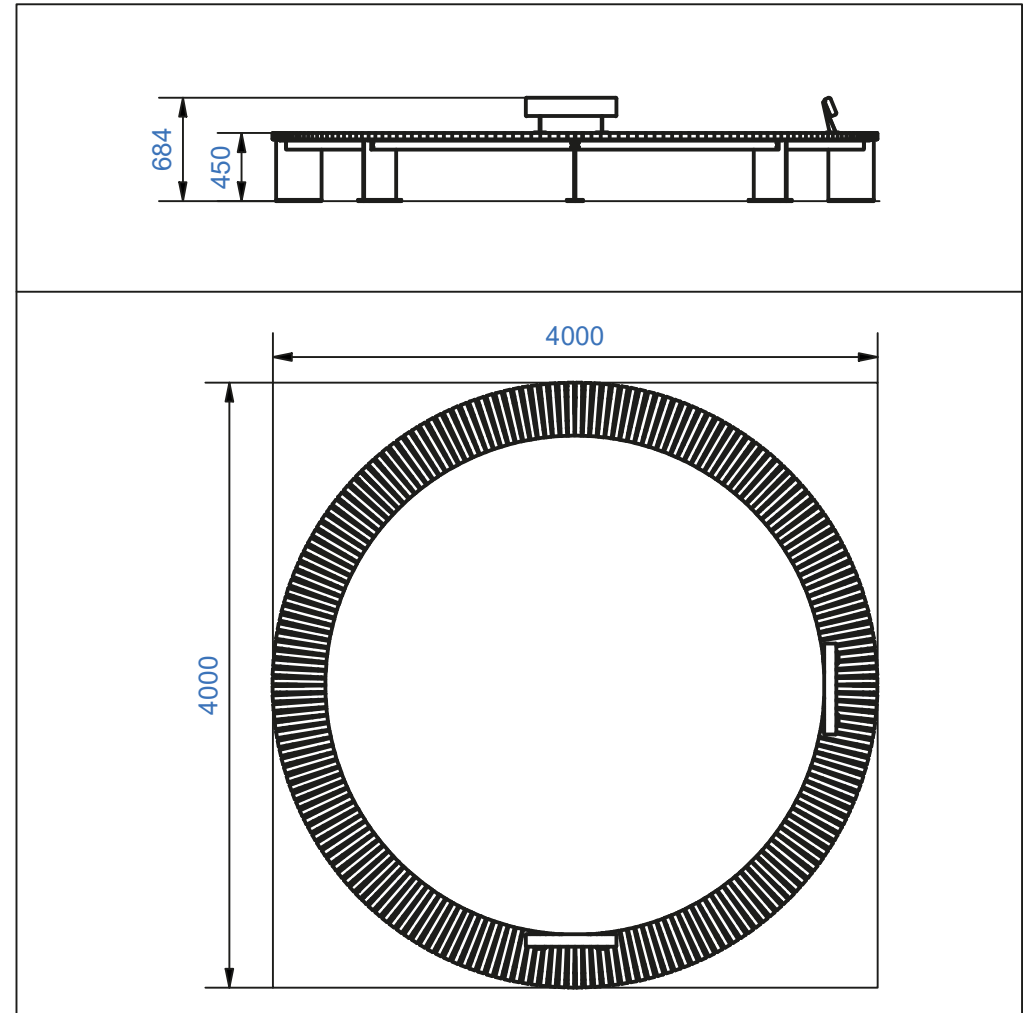

Pit. 4000mm Lev.4000mm Kork.685mm

ME-01124	8	M00541	2	M00538	8	M00558	8
							

Penkin jalan kiinnitys

M00558

Esikiinnitä pultit ja kokoa koko ympyräpenkki ensin.
Kiristä pultit loppuun vasta kun koko ympyrä on koottu.

Selkänojan kiinnitys istuinosaan

M00541

RU-00038
Ruuvi 6x40mm