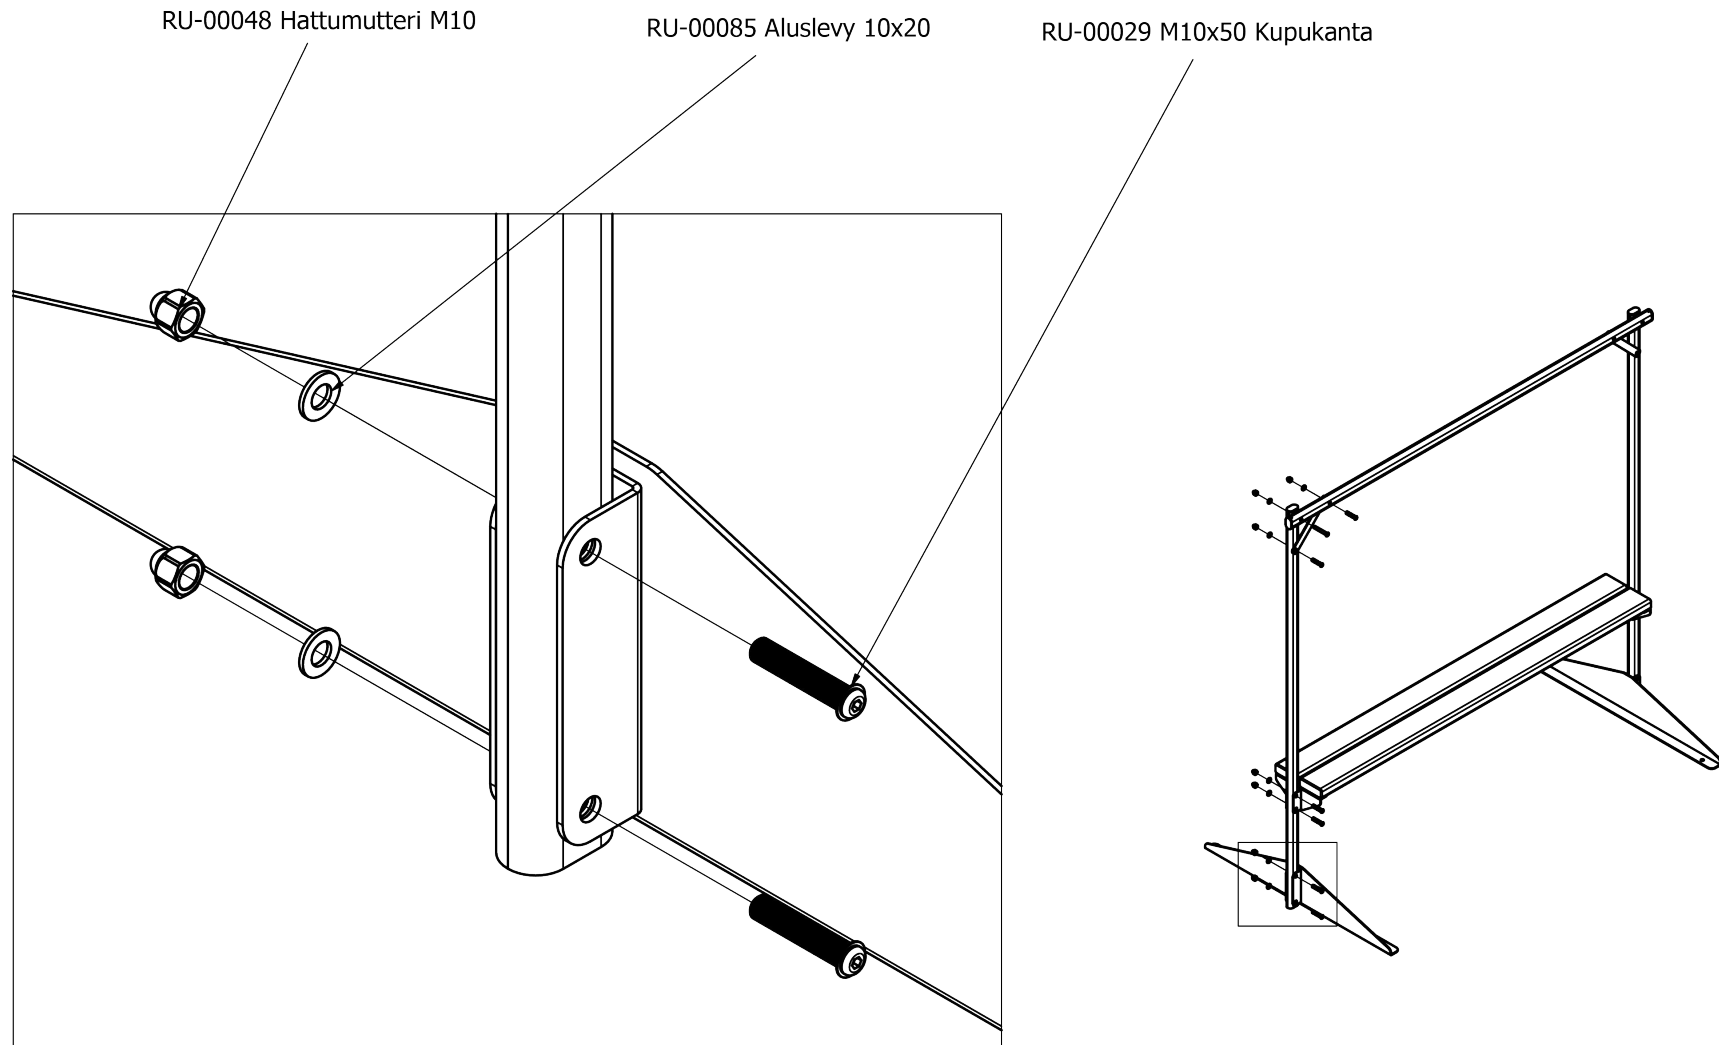

Osaluettelo

MU109	4	ME-00344	2	M00290	1	ME-02666	2	ME-02667	2	ME804	2	ME-02668	1	RU-00029	12	RU-00056	2
RU-00085	14	RU-00048	14	RU-00038	8												

Jalan asennus