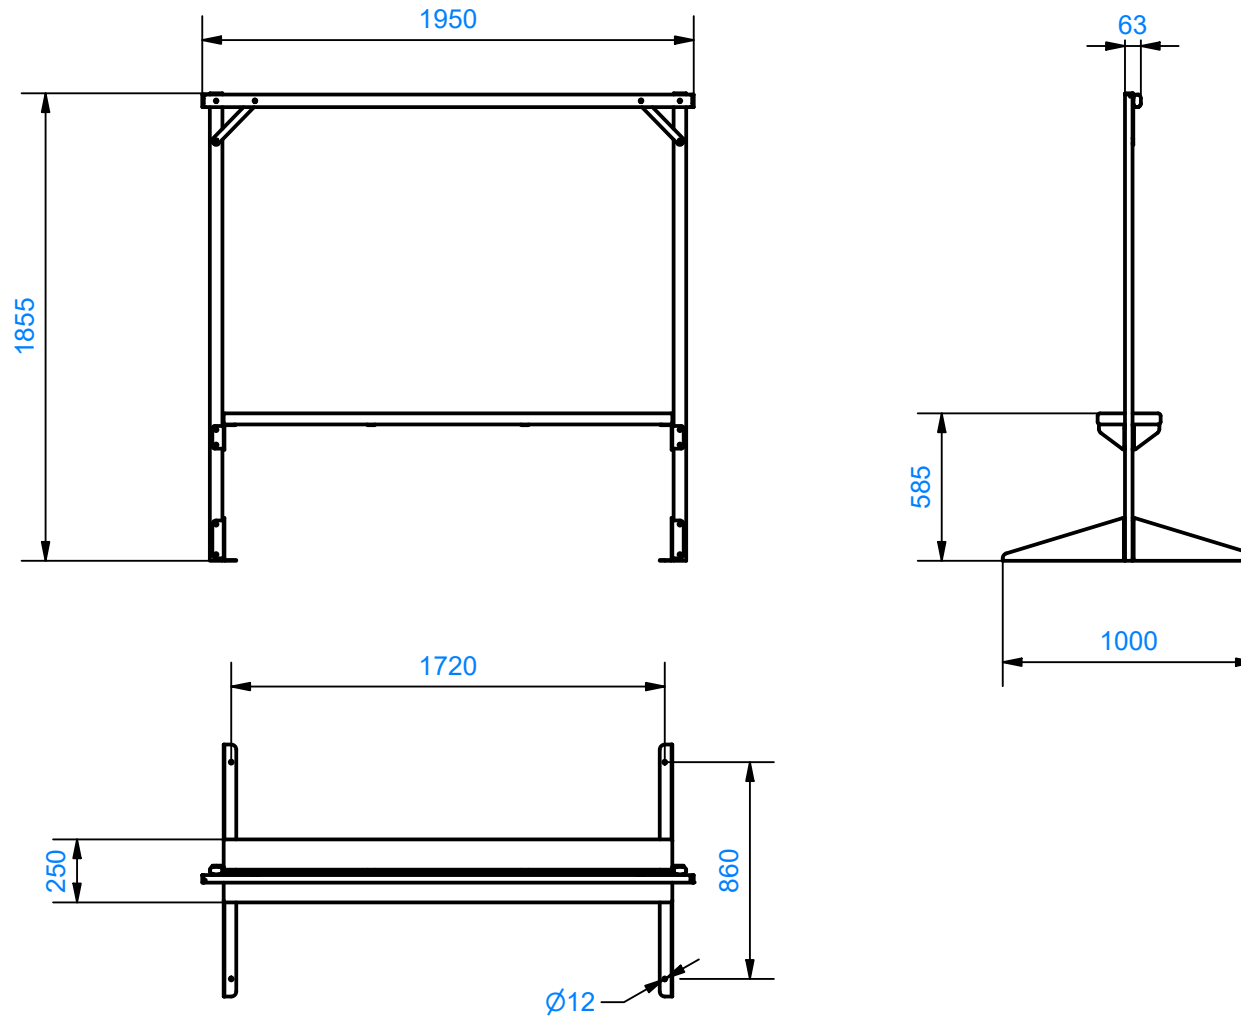

Mitat

Osaluettelo

MU109	4	ME-00344	2	M00290	1	ME-02666	2	ME-02667	2	ME804	2	ME-02668	1	RU-00029	12	RU-00056	2
RU-00085	14	RU-00048	14	RU-00038	8