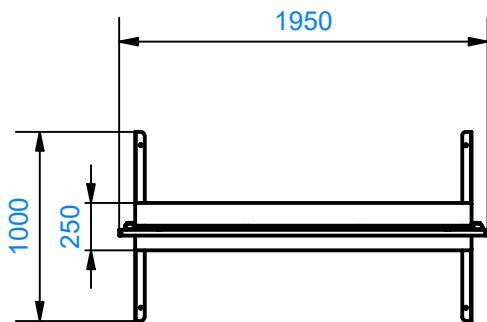

T700103 Tomutusteline

Tuotetiedot

Pituus	1950 mm
Leveys	1000 mm
Korkeus	1855 mm
Perustustyyppe	pintakiinnitys

Materiaalitiedot

Metalliosat	Kuumasinkitty, jauhemaalattu
Puuosat	Pintakäsitelty mänty 120 x 45 mm
Putkiosat	50 x 30 x 2 mm