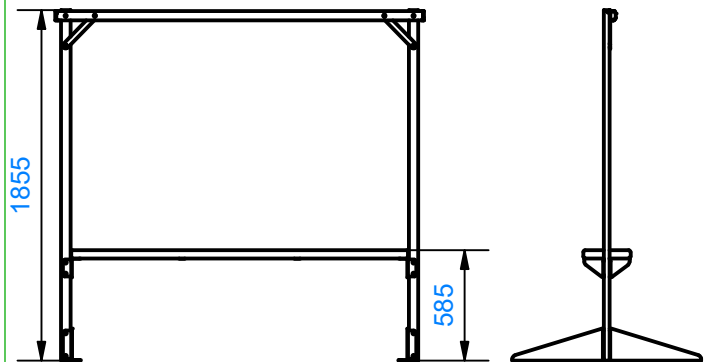

T700103 Tomutusteline

Tuotetiedot

Pituus	1950 mm
Leveys	1000 mm
Korkeus	1855 mm
Perustustyyppe	pintakiinnitys

Materiaalitiedot

Metalliosat	Kuumasinkitty, jauhemaalattu
Puuosat	Pintakäsitelty mänty 120 x 45 mm
Putkiosat	50 x 30 x 2 mm