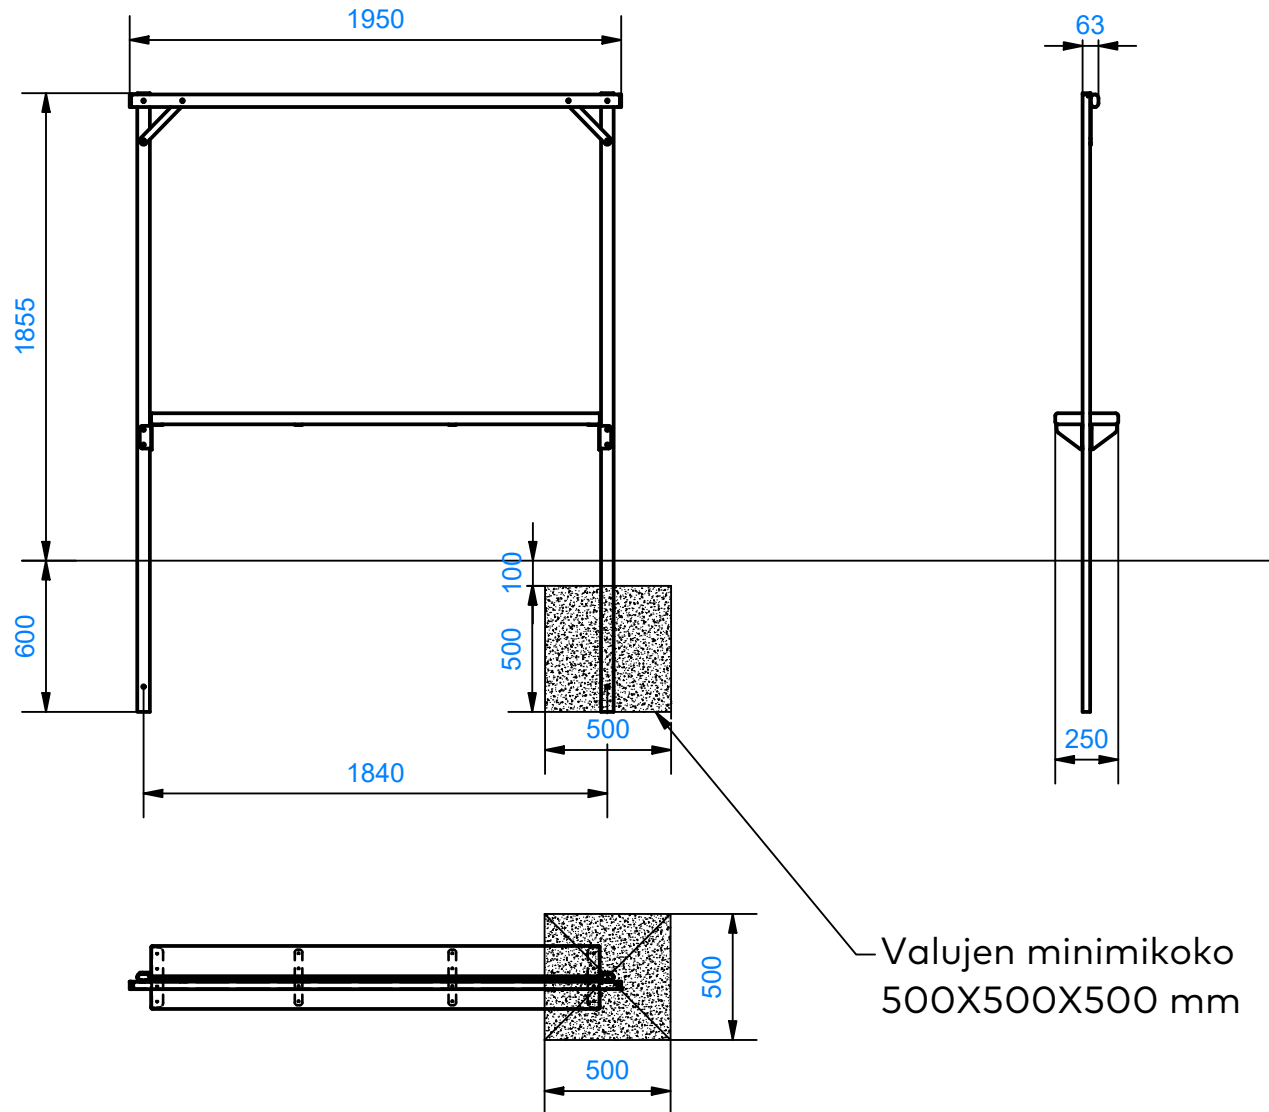

Korkeus
1855mm

Leveys
250mm

Pituus
1950mm

Mitat

MU109	4	ME-00344	2	M00290	1	ME-02666	2	ME-02681	2	ME-02668	1	RU-00029	8	RU-00056	2	RU-00085	10
																	
RU-00048	10	RU-00038	8														
																	

Yläputken asennus

RU-00048 M10 Hattumutteri

RU-00085 10x20 Aluslevy

RU-00048 M10 Hattumutteri

RU-00085 10x20 Aluslevy

RU-00029 M10x50 Kupukanta

RU-00056 M10x70 Kupukanta

Tason asennus

Tason asennus