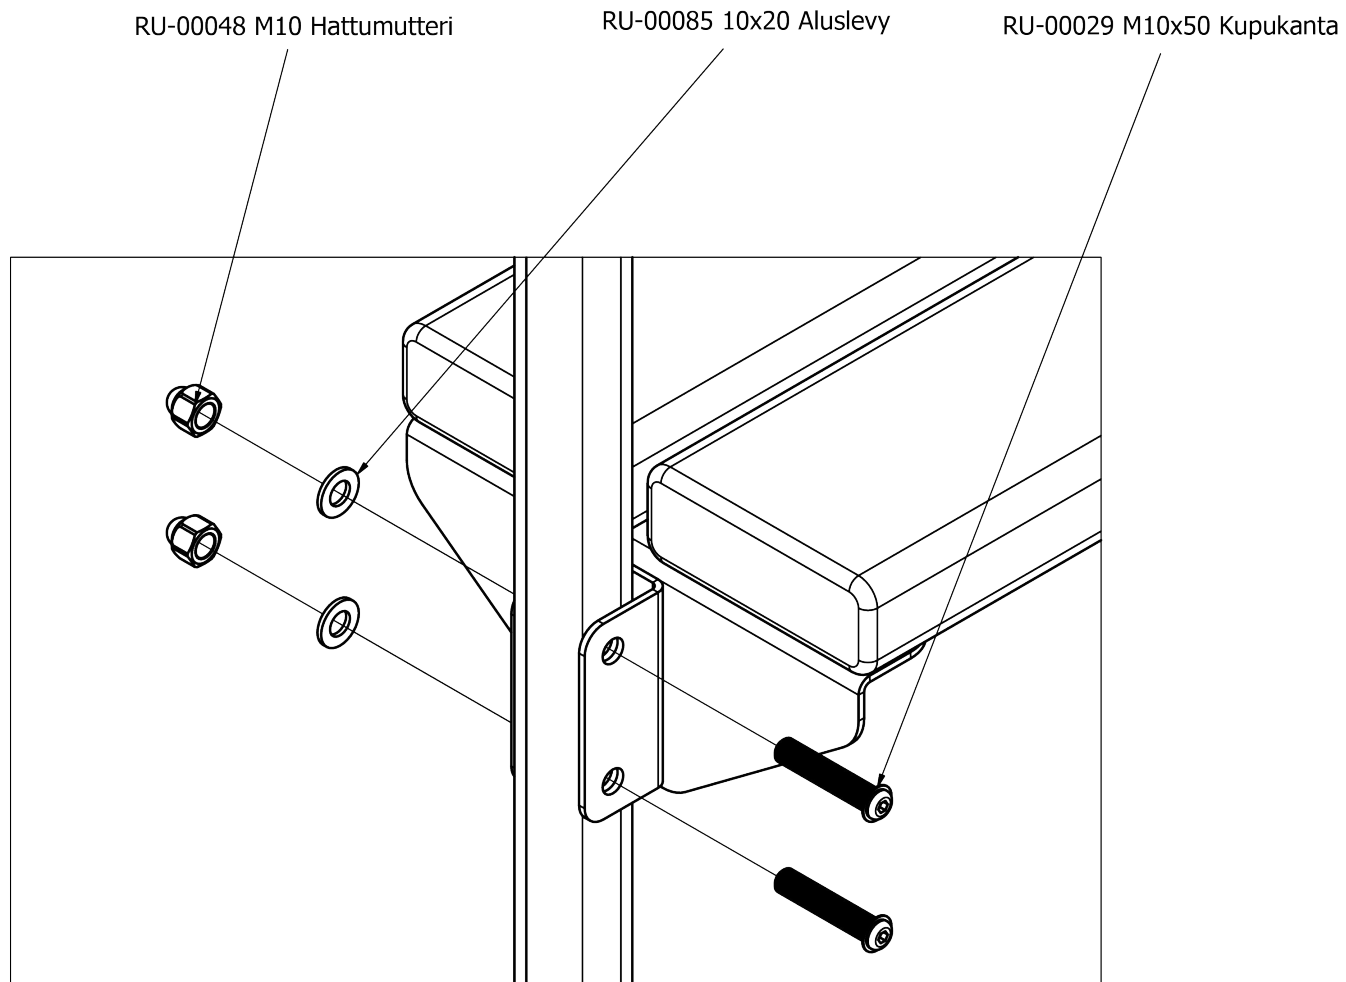

Yläputken asennus

RU-00048 M10 Hattumutteri

RU-00085 10x20 Aluslevy

RU-00048 M10 Hattumutteri

RU-00085 10x20 Aluslevy

RU-00029 M10x50 Kupukanta

RU-00056 M10x70 Kupukanta

Tason asennus

Tason asennus