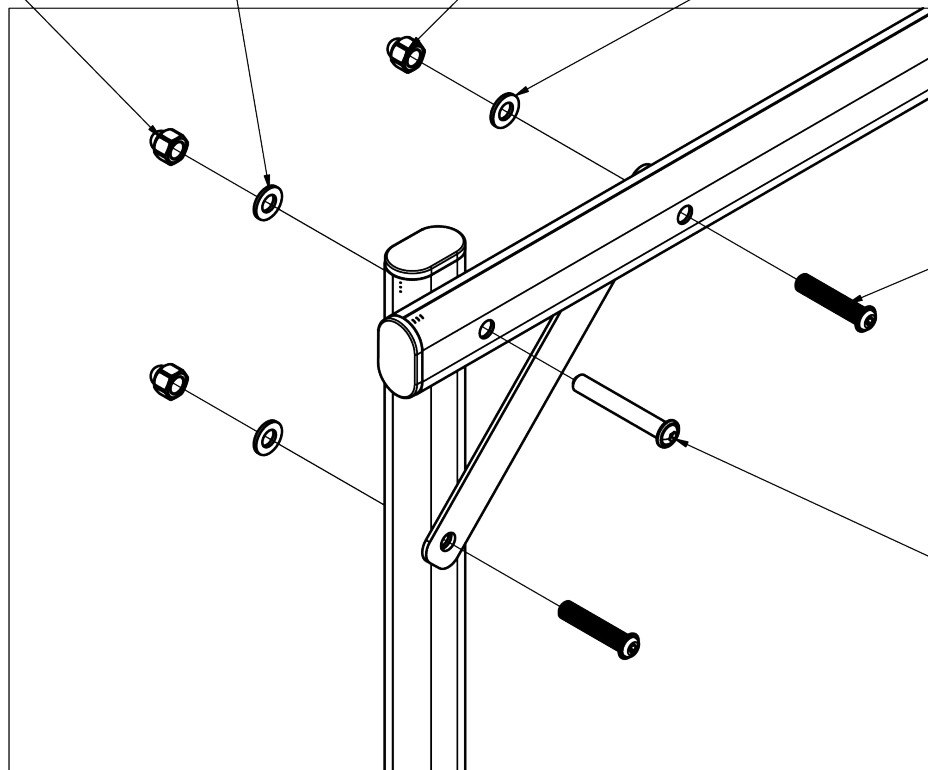

Korkeus
1855mm

Leveys
250mm

Pituus
1950mm

Mitat

MU109	4	ME-00344	2	M00290	1	ME-02666	2	ME-02681	2	ME-02668	1	RU-00029	8	RU-00056	2	RU-00085	10
																	
RU-00048	10	RU-00038	8														
																	

Yläputken asennus

RU-00048 M10 Hattumutteri

RU-00085 10x20 Aluslevy

RU-00048 M10 Hattumutteri

RU-00085 10x20 Aluslevy

RU-00029 M10x50 Kupukanta

RU-00056 M10x70 Kupukanta

Tason asennus

Tason asennus