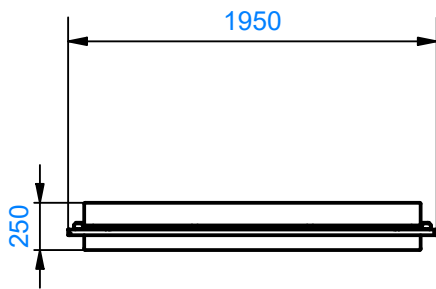

## Tuotetiedot

|                |            |
|----------------|------------|
| Pituus         | 1950 mm    |
| Leveys         | 250 mm     |
| Korkeus        | 1855 mm    |
| Perustustyyppi | betonointi |

## Materiaalitiedot

|             |                                  |
|-------------|----------------------------------|
| Metalliosat | Kuumasinkitty, jauhemaalattu     |
| Puuosat     | Pintakäsitelty mänty 120 x 45 mm |
| Putkiosat   | 50 x 30 x 2 mm                   |