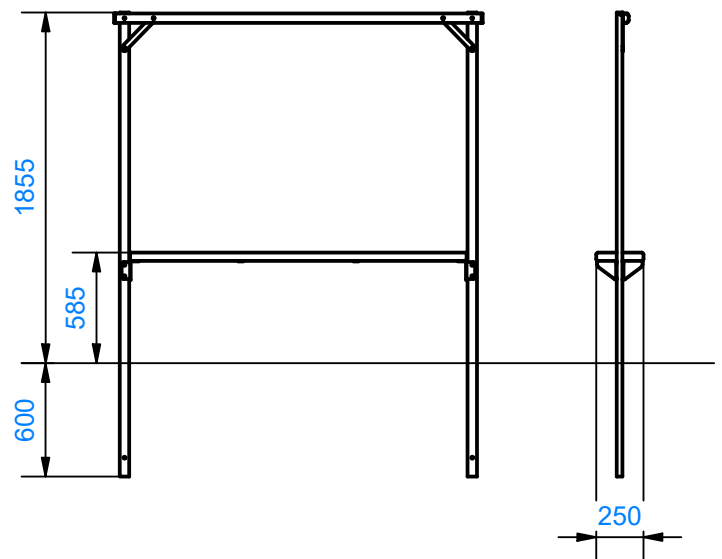

## Tuotetiedot

|                |            |
|----------------|------------|
| Pituus         | 1950 mm    |
| Leveys         | 250 mm     |
| Korkeus        | 1855 mm    |
| Perustustyyppi | betonointi |

## Materiaalitiedot

|             |                                  |
|-------------|----------------------------------|
| Metalliosat | Kuumasinkitty, jauhemaalattu     |
| Puuosat     | Pintakäsitelty mänty 120 x 45 mm |
| Putkiosat   | 50 x 30 x 2 mm                   |